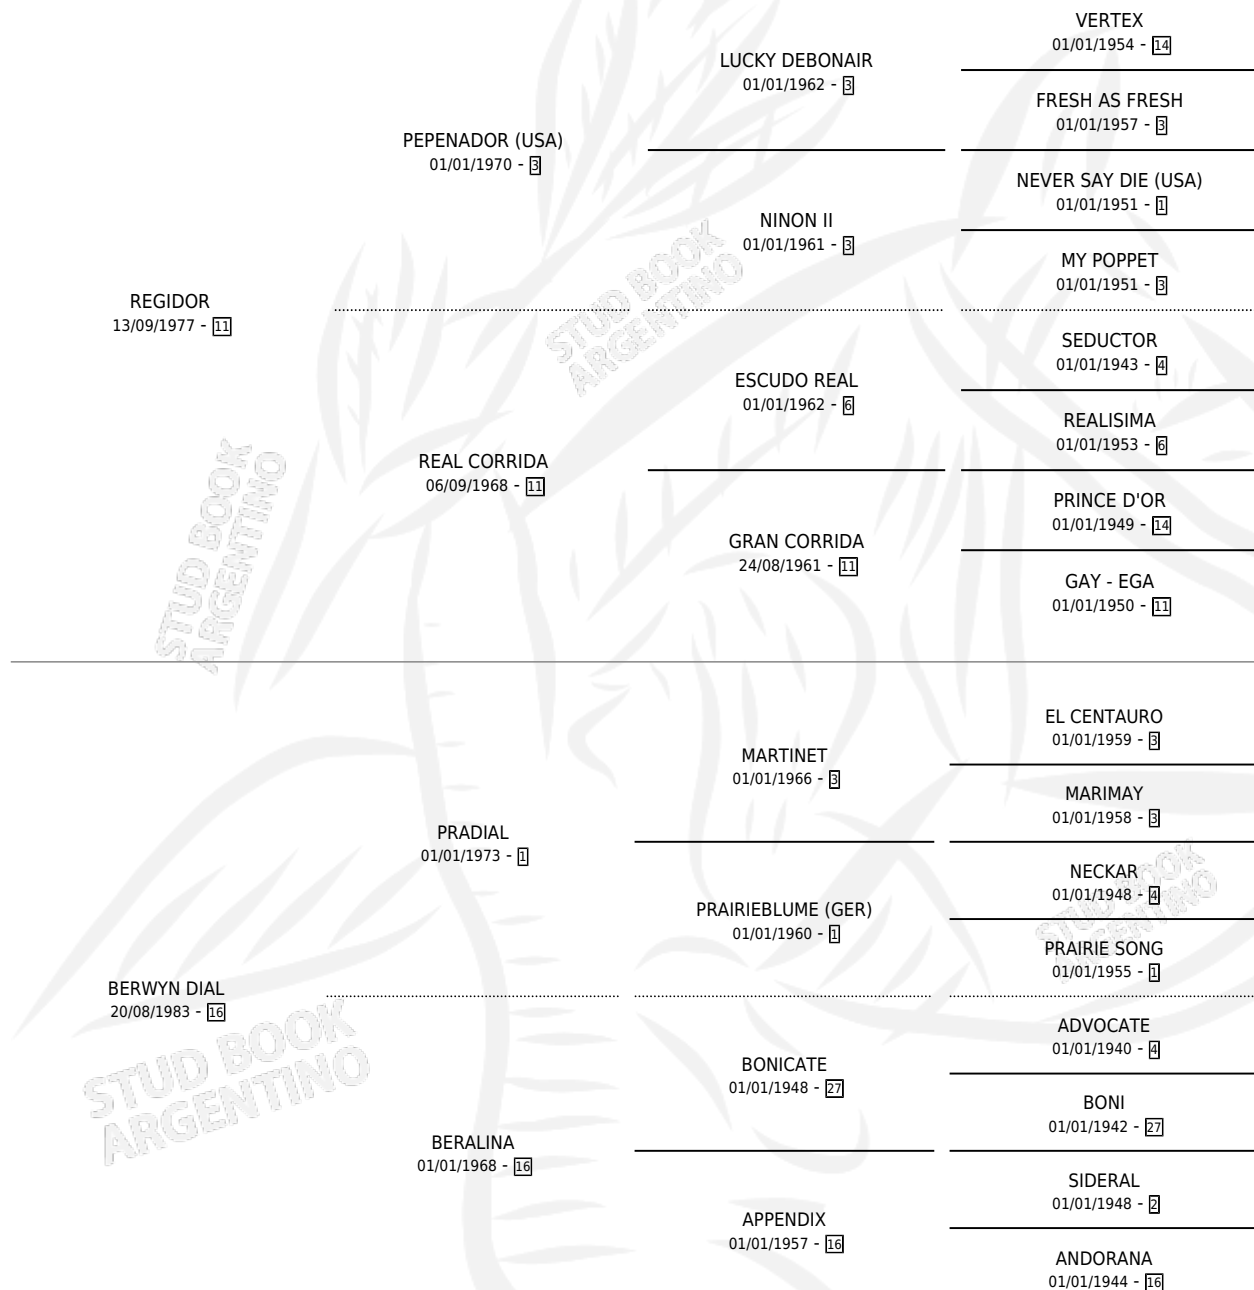

ZULU DIAL

por REGIDOR y BERWYN DIAL por PRADIAL

Argentina · Hembra · Alazan · SP · 07/10/1992
Familia 16-d · Volumen 34

ESTADO

TIPIFICACIÓN SANGUÍNEA	X
TIPIFICACIÓN POR ADN	X
PASAPORTE	X
IDENTIFICACIÓN POR MICROCHIP	X
REPRODUCTOR	X

Lugar de nacimiento: Dilu

Criador: Sin dato

PEDIGREE