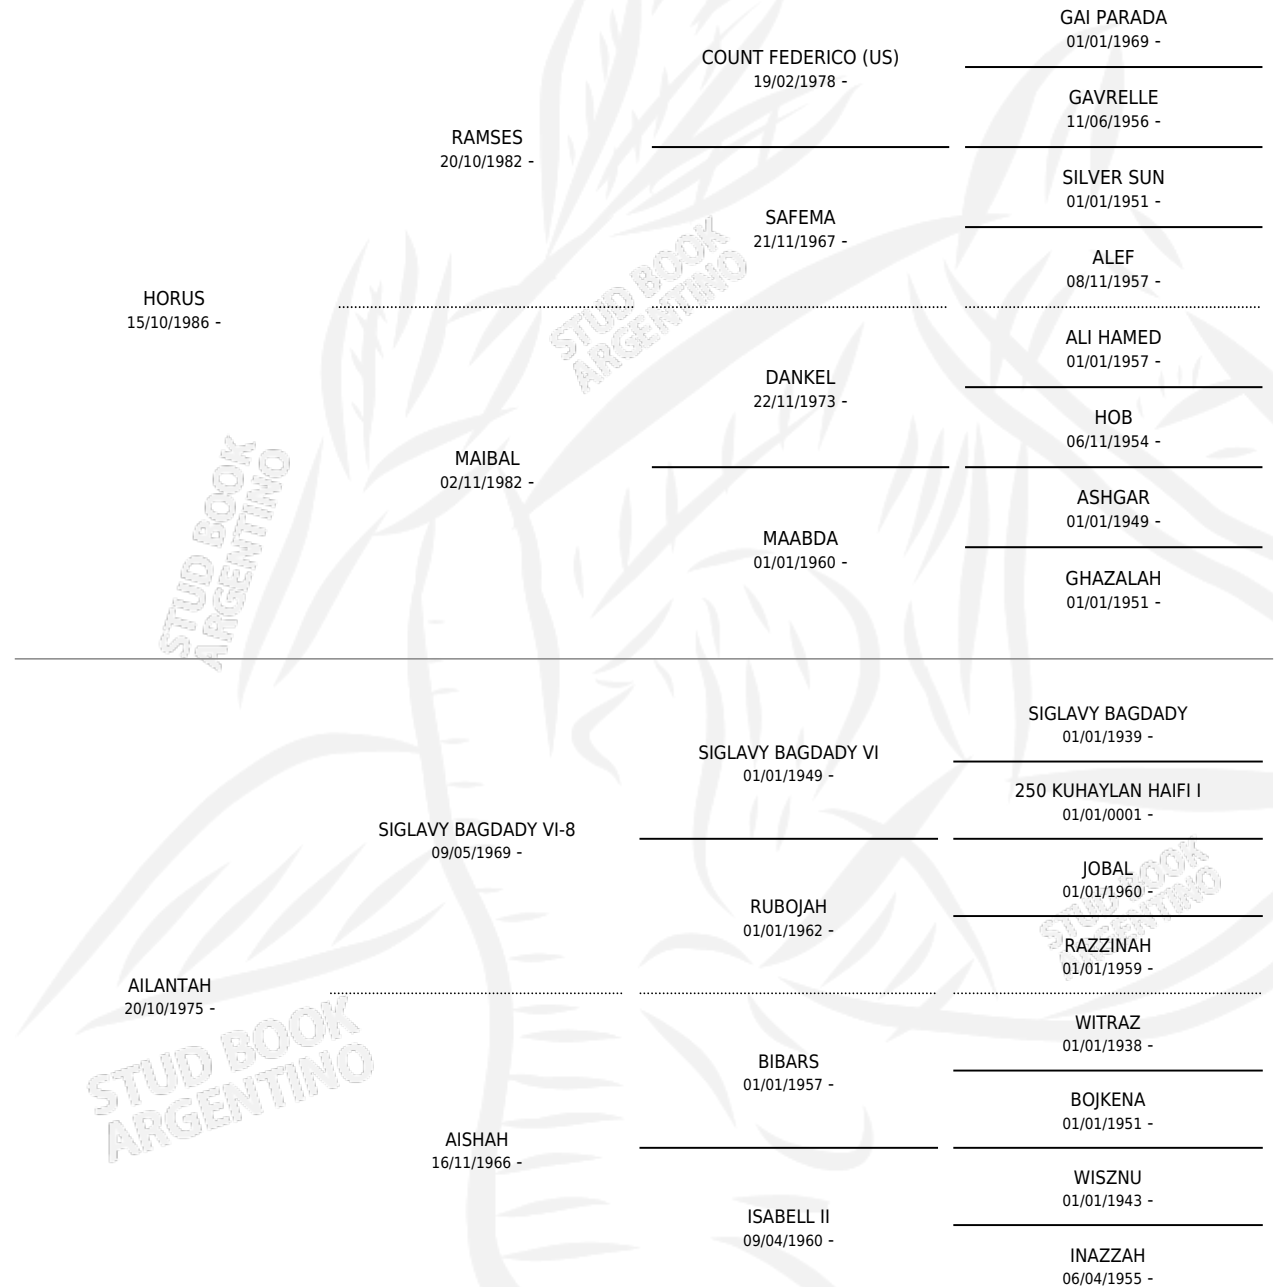

AL GIZEH

por HORUS y AILANTAH por SIGLAVY BAGDADY VI-8

Argentina · Macho · Zaino · AP · 14/03/1993
Familia · Volumen 35

ESTADO

TIPIFICACIÓN SANGUÍNEA	X
TIPIFICACIÓN POR ADN	X
PASAPORTE	X
IDENTIFICACIÓN POR MICROCHIP	X
REPRODUCTOR	X

Lugar de nacimiento: El Aleph

Criador: De Ridder Luis Francisco

PEDIGREE

AL GIZEH

Datos oficiales del Stud Book Argentino

Documento generado el 28/04/2026

studbook.org.ar