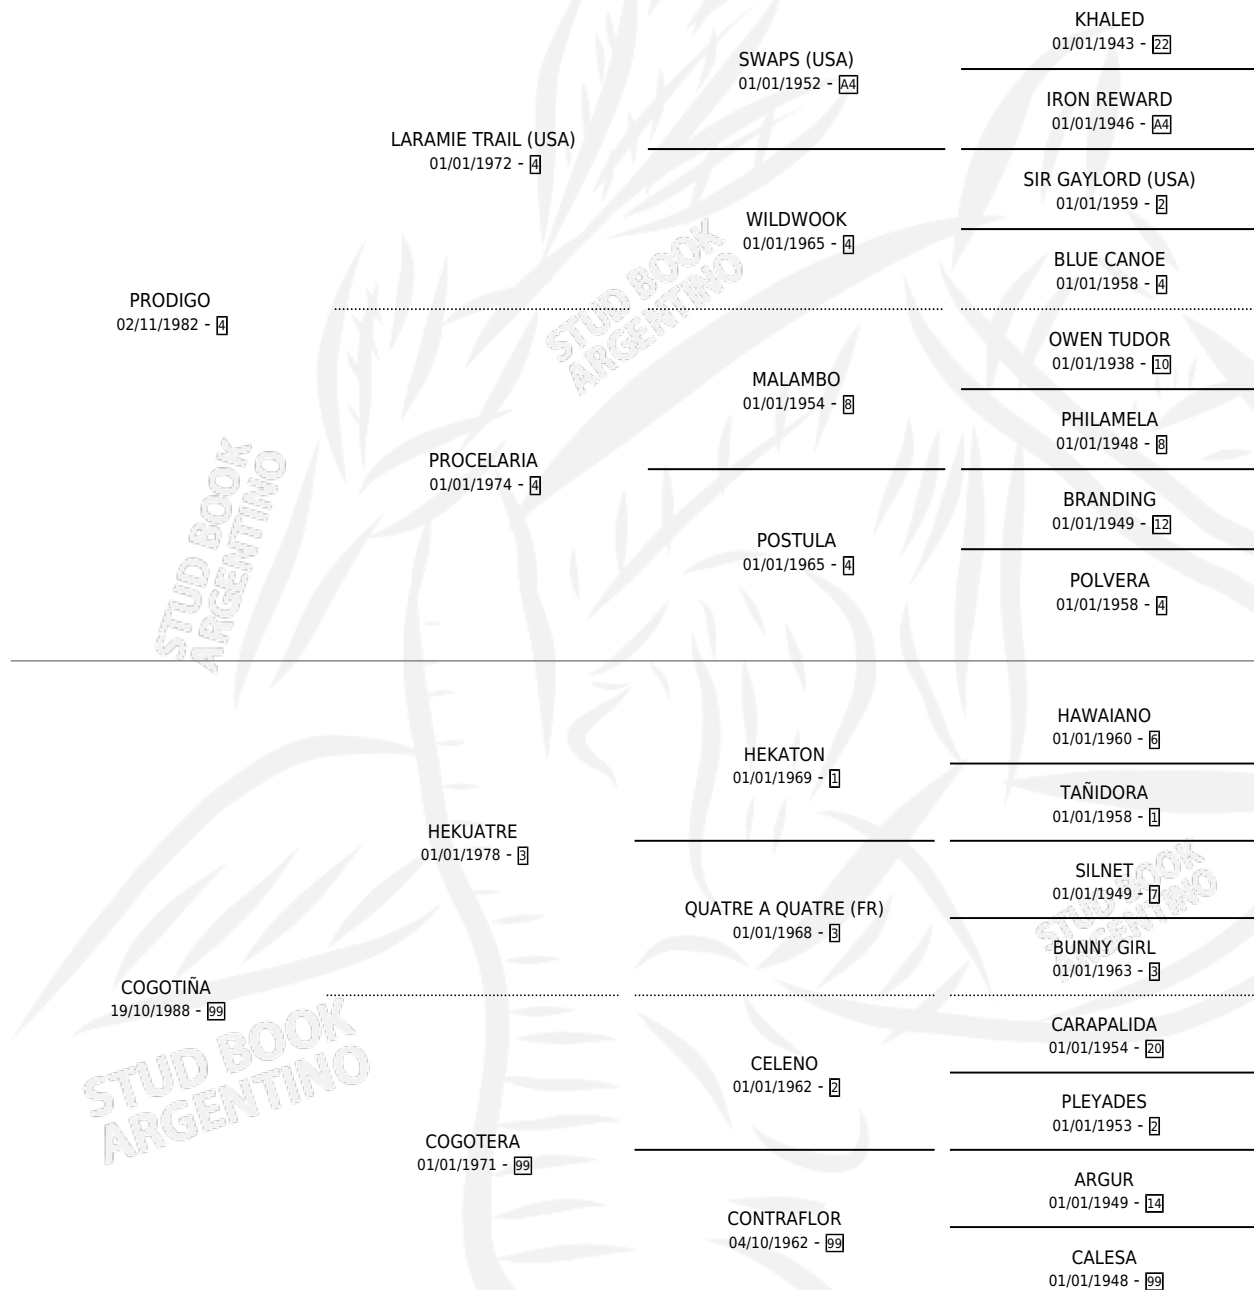

MI CAPITAN

por **PRODIGO** y **COGOTIÑA** por **HEKUATRE**

Argentina · Macho · Zaino · SP · 03/10/1992
Familia 99 · Volumen 34

ESTADO

TIPIFICACIÓN SANGUÍNEA	X
TIPIFICACIÓN POR ADN	X
PASAPORTE	X
IDENTIFICACIÓN POR MICROCHIP	X
REPRODUCTOR	X

Lugar de nacimiento: Rodeo Viejo

Criador: Sin dato

PEDIGREE

CAMPAÑA

Solo carreras oficiales de Argentina

POR EDAD

EDAD	CC	1°	2°	3°	4°	5°	NP	CLC	CLG	CLCG1	CLGG1	IMPORTE	GANANCIA / CC
5 AÑOS	5	0	0	1	2	1	1	0	0	0	0	\$966	\$193
6 AÑOS	1	0	0	0	0	0	1	0	0	0	0	\$0	\$0
TOTALES	6	0	0	1	2	1	2	0	0	0	0	\$966	\$161
%		0.0%	0.0%	16.7%	33.3%	16.7%	33.3%	0.0%	0.0%	0.0%	0.0%		