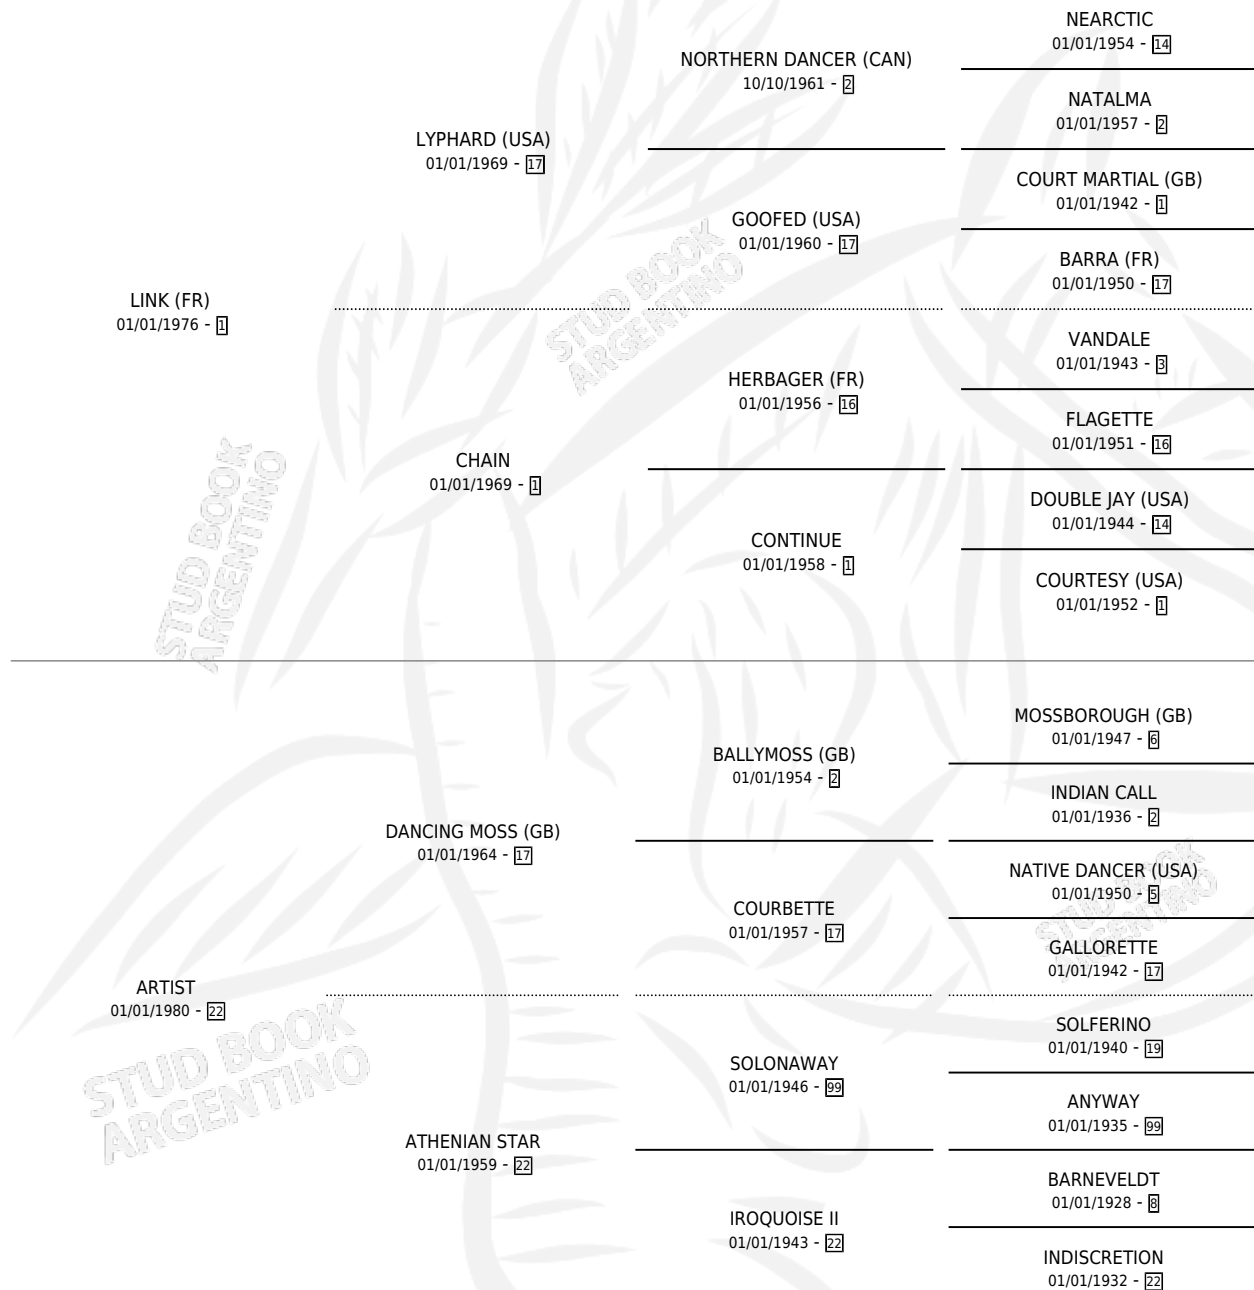

CLAUDINETTE (URU)

por LINK (FR) y ARTIST por DANCING MOSS (GB)

Uruguay · Hembra · Zaino Doradillo · SP · 14/07/1990
Familia 22-d · Volumen web

ESTADO

TIPIFICACIÓN SANGUÍNEA	X
TIPIFICACIÓN POR ADN	X
PASAPORTE	X
IDENTIFICACIÓN POR MICROCHIP	X
REPRODUCTOR	X

Lugar de nacimiento: Uruguay

Criador: Extranjero

PEDIGREE

EXPORTACIÓN / IMPORTACIÓN

FECHA	MOVIMIENTO	PAÍS
30/04/1993	IMPORTADO	URUGUAY

~

CAMPAÑA

Solo carreras oficiales de Argentina