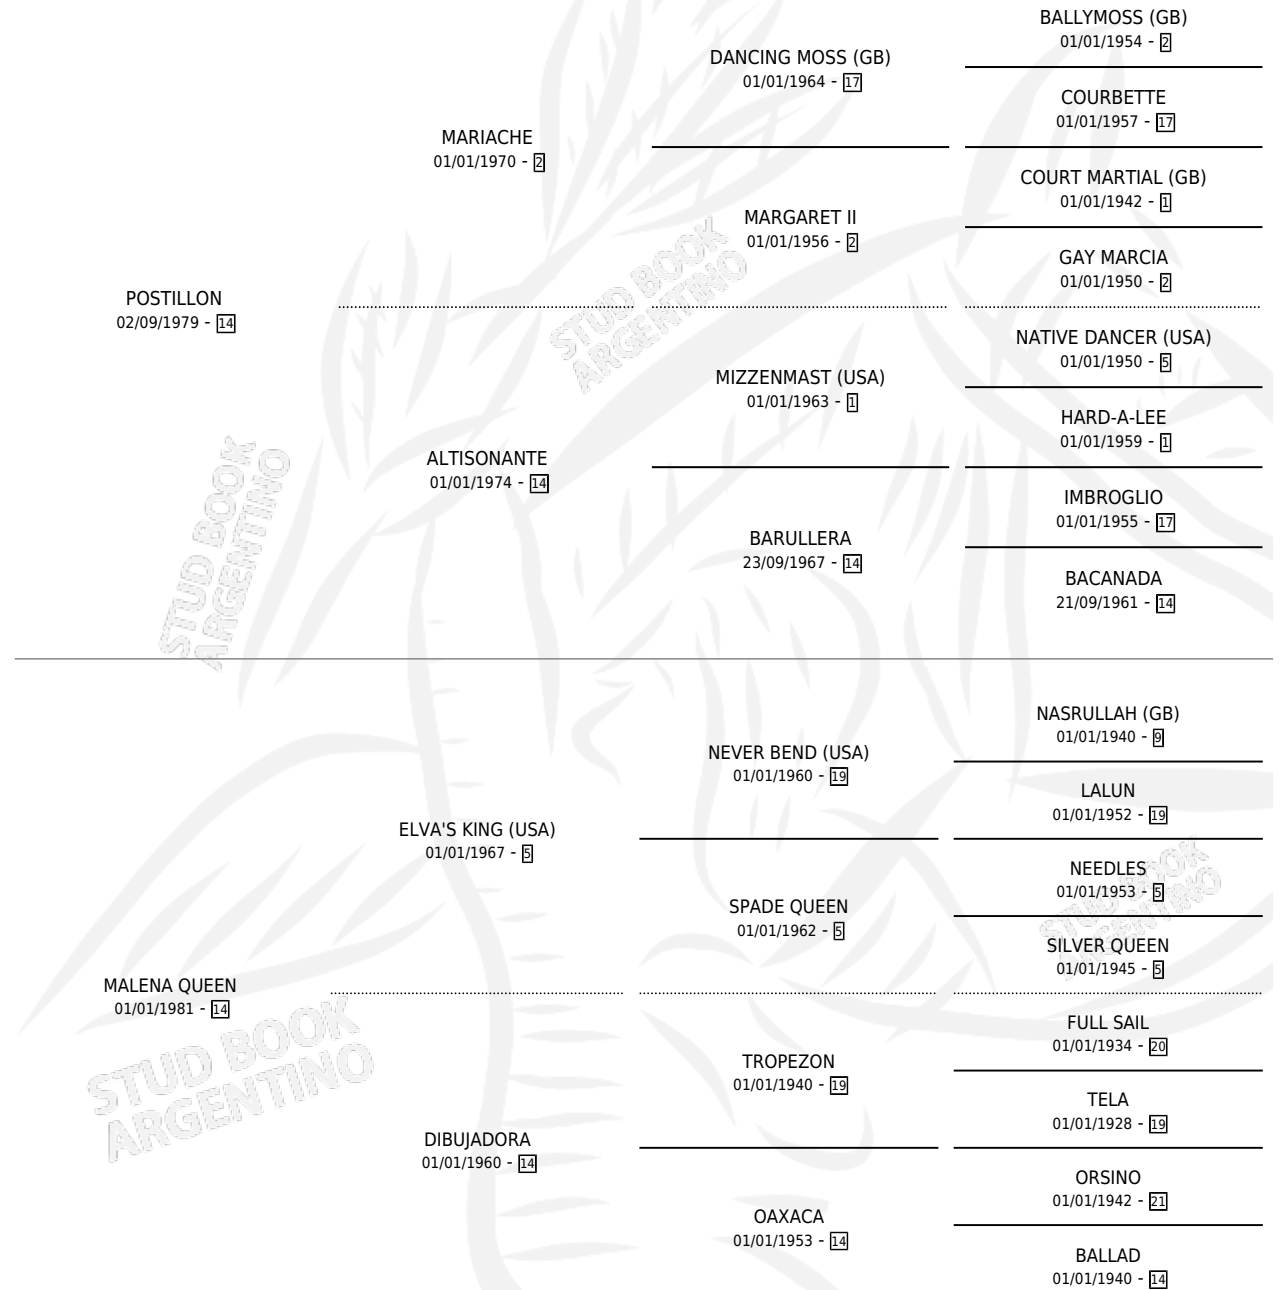

ENCUESTA

por **POSTILLON** y **MALENA QUEEN** por **ELVA'S KING**
(USA)

Argentina · Hembra · Zaino · SP · 07/09/1992
Familia 14-f · Volumen 34

ESTADO

TIPIFICACIÓN SANGUÍNEA	X
TIPIFICACIÓN POR ADN	X
PASAPORTE	X
IDENTIFICACIÓN POR MICROCHIP	X
REPRODUCTOR	X

Lugar de nacimiento: Santa Micaela
Criador: Sin dato

PEDIGREE

ENCUESTA

Datos oficiales del Stud Book Argentino

Documento generado el 10/05/2026

studbook.org.ar