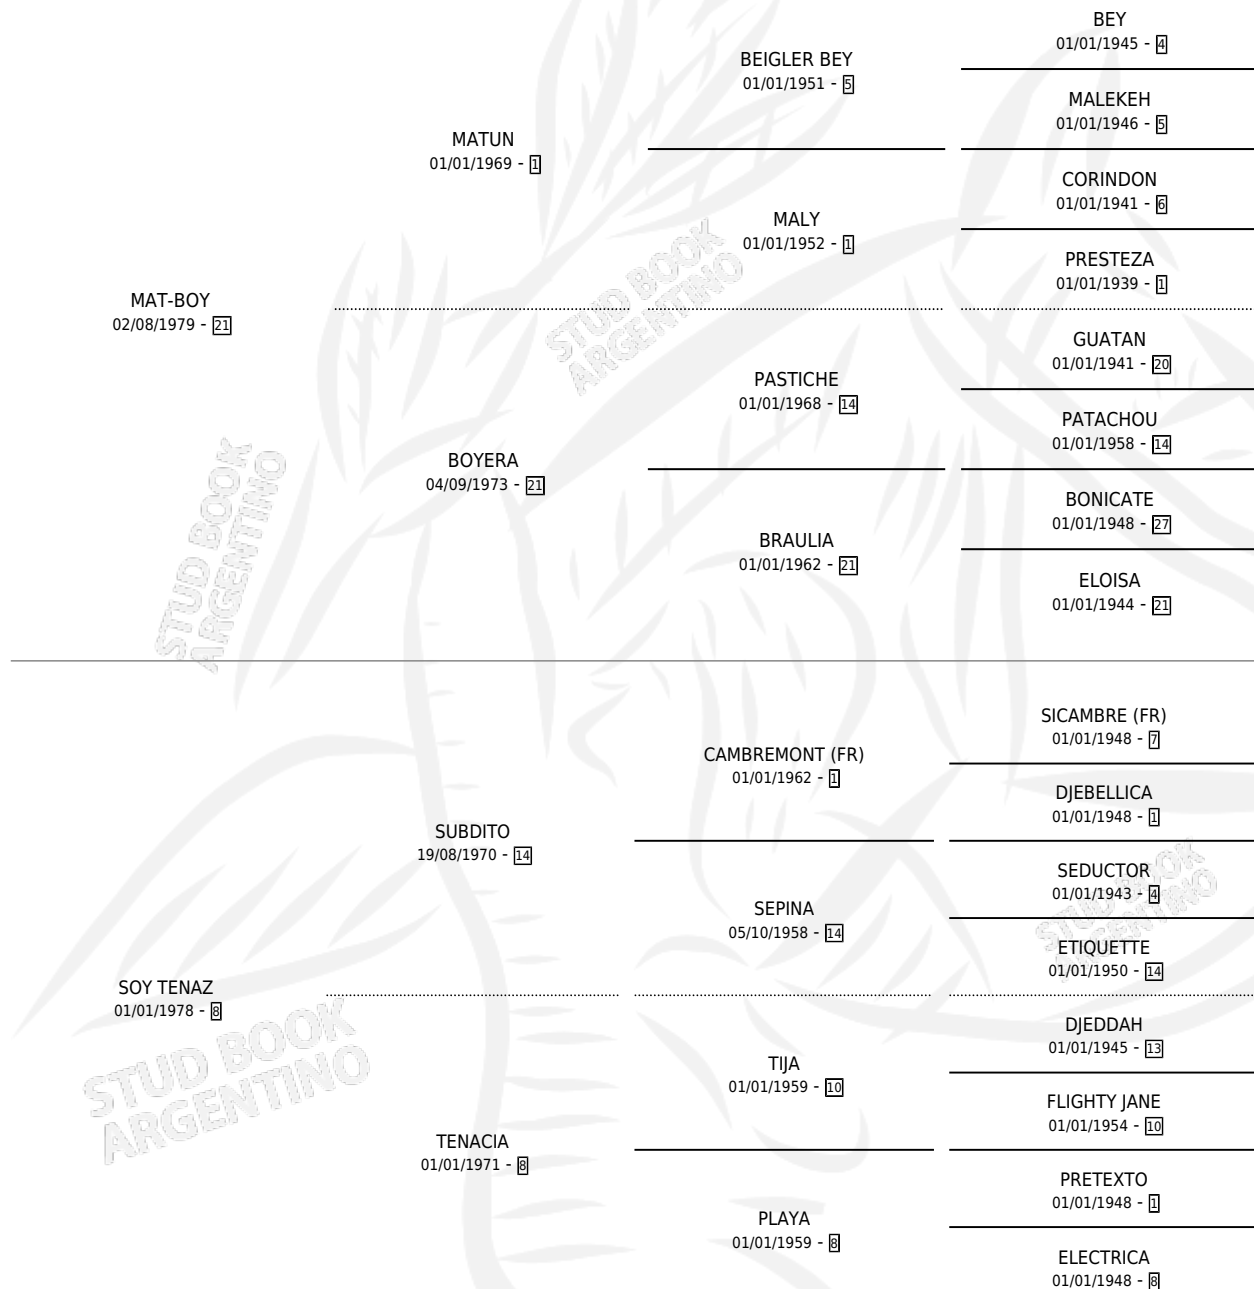

NIÑA TENAZ

por MAT-BOY y SOY TENAZ por SUBDITO

Argentina · Hembra · Zaino · SP · 24/03/1993
Familia 8-h · Volumen 35

ESTADO

TIPIFICACIÓN SANGUÍNEA	X
TIPIFICACIÓN POR ADN	X
PASAPORTE	X
IDENTIFICACIÓN POR MICROCHIP	X
REPRODUCTOR	X

Lugar de nacimiento: Cruz Del Sur

Criador: Sin dato

PEDIGREE

NIÑA TENAZ

Datos oficiales del Stud Book Argentino

Documento generado el 02/05/2026

studbook.org.ar