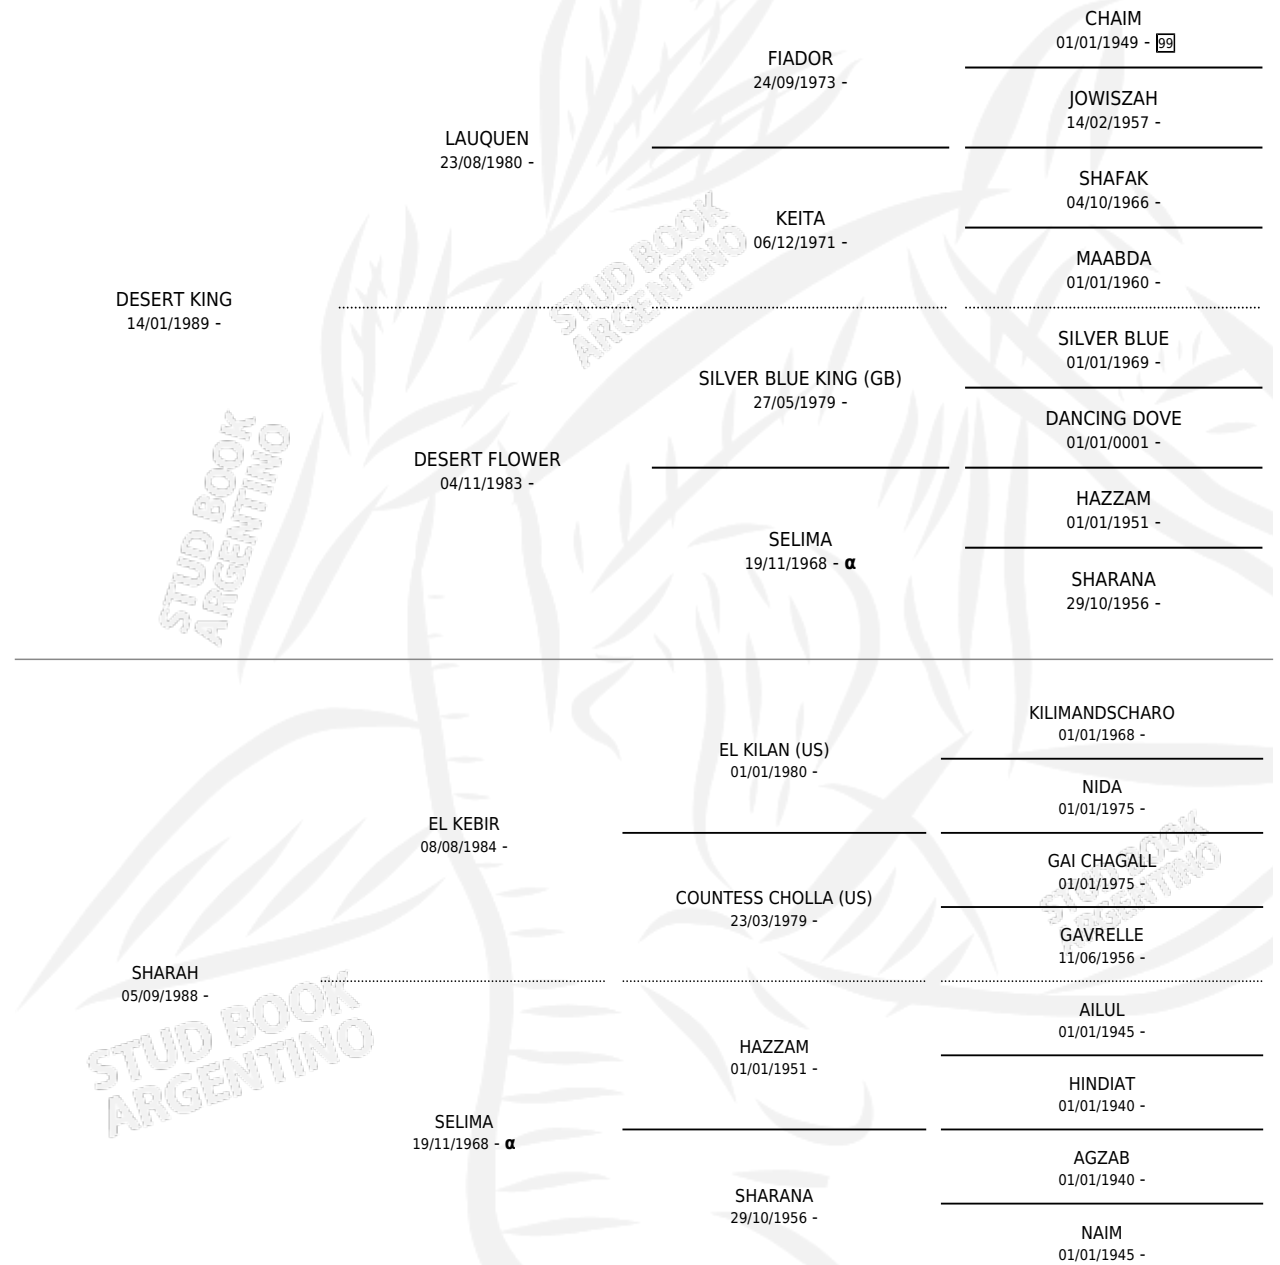

KALAILA

por **DESERT KING** y **SHARAH** por **EL KEBIR**

Argentina · Hembra · Alazan · AP · 29/03/1993
Familia · Volumen 35

ESTADO

TIPIFICACIÓN SANGUÍNEA	X
TIPIFICACIÓN POR ADN	X
PASAPORTE	X
IDENTIFICACIÓN POR MICROCHIP	X
REPRODUCTOR	X

Lugar de nacimiento: Fogai

Criador: Sin dato

PEDIGREE

INBREEDING : α

KALAILA

Datos oficiales del Stud Book Argentino

Documento generado el 07/05/2026

studbook.org.ar