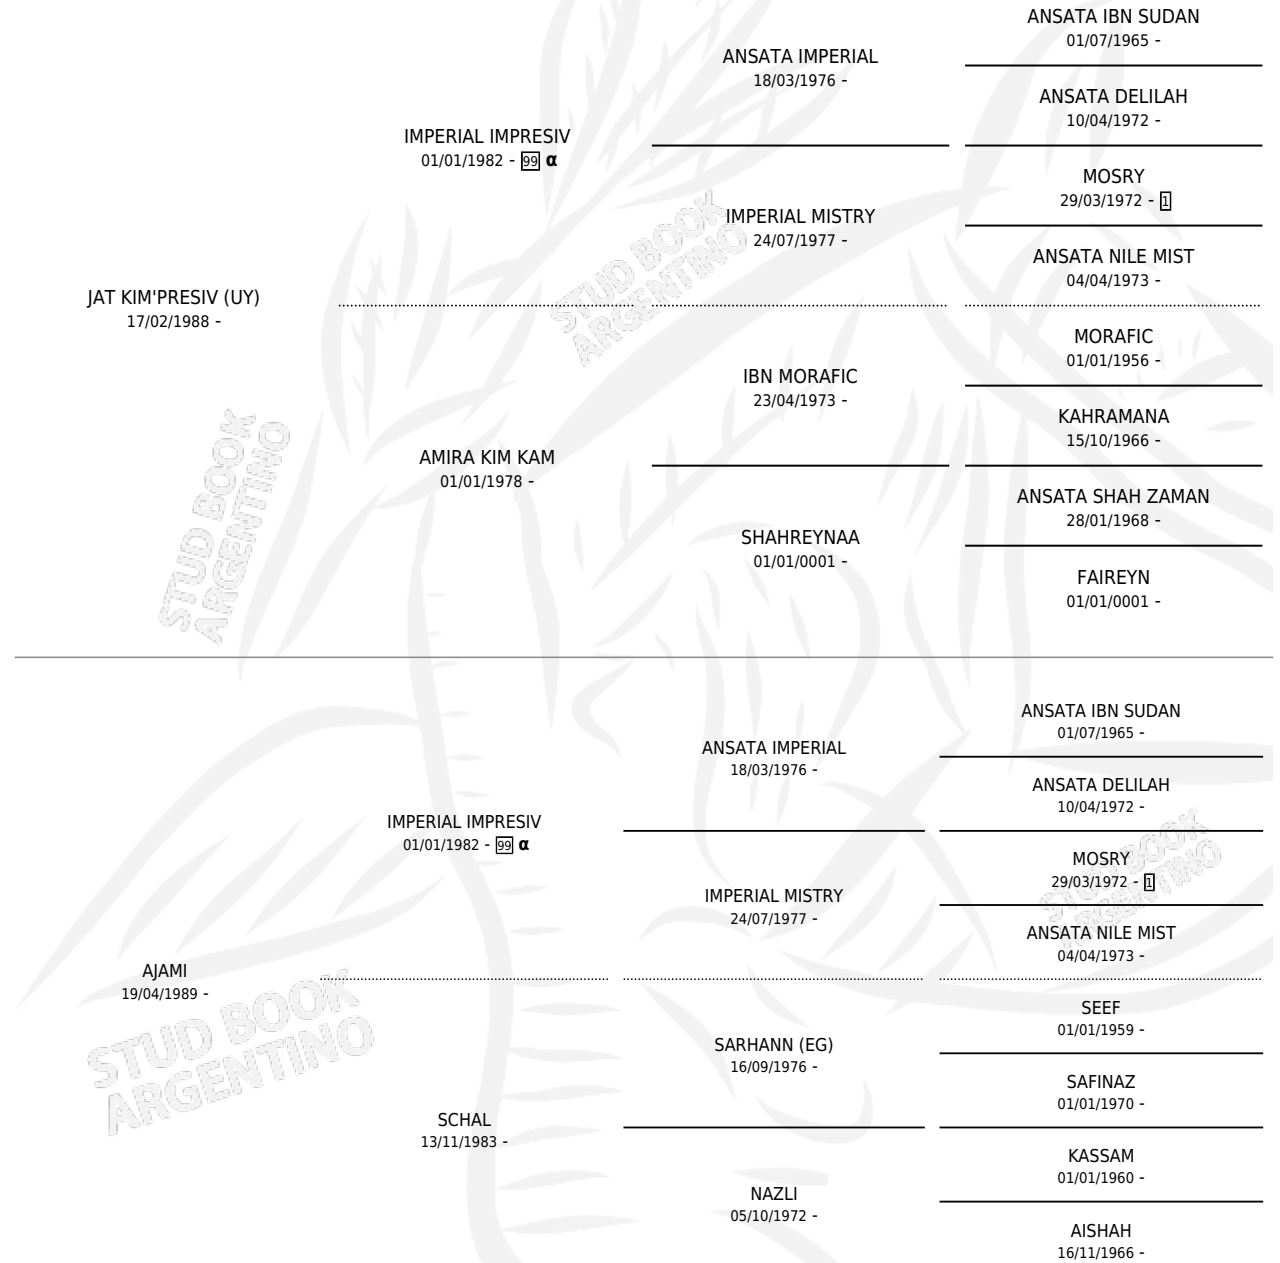

# GITANA GAUCHA

por JAT KIM'PRESIV (UY) y AJAMI por IMPERIAL IMPRESIV

Argentina · Hembra · Alazan · AP · 02/02/1993  
Familia · Volumen 35

## ESTADO

TIPIFICACIÓN SANGUÍNEA	X
TIPIFICACIÓN POR ADN	X
PASAPORTE	X
IDENTIFICACIÓN POR MICROCHIP	X
REPRODUCTOR	X

**Lugar de nacimiento:** Campo particular

**Criador:** Sin dato

## PEDIGREE

INBREEDING : α