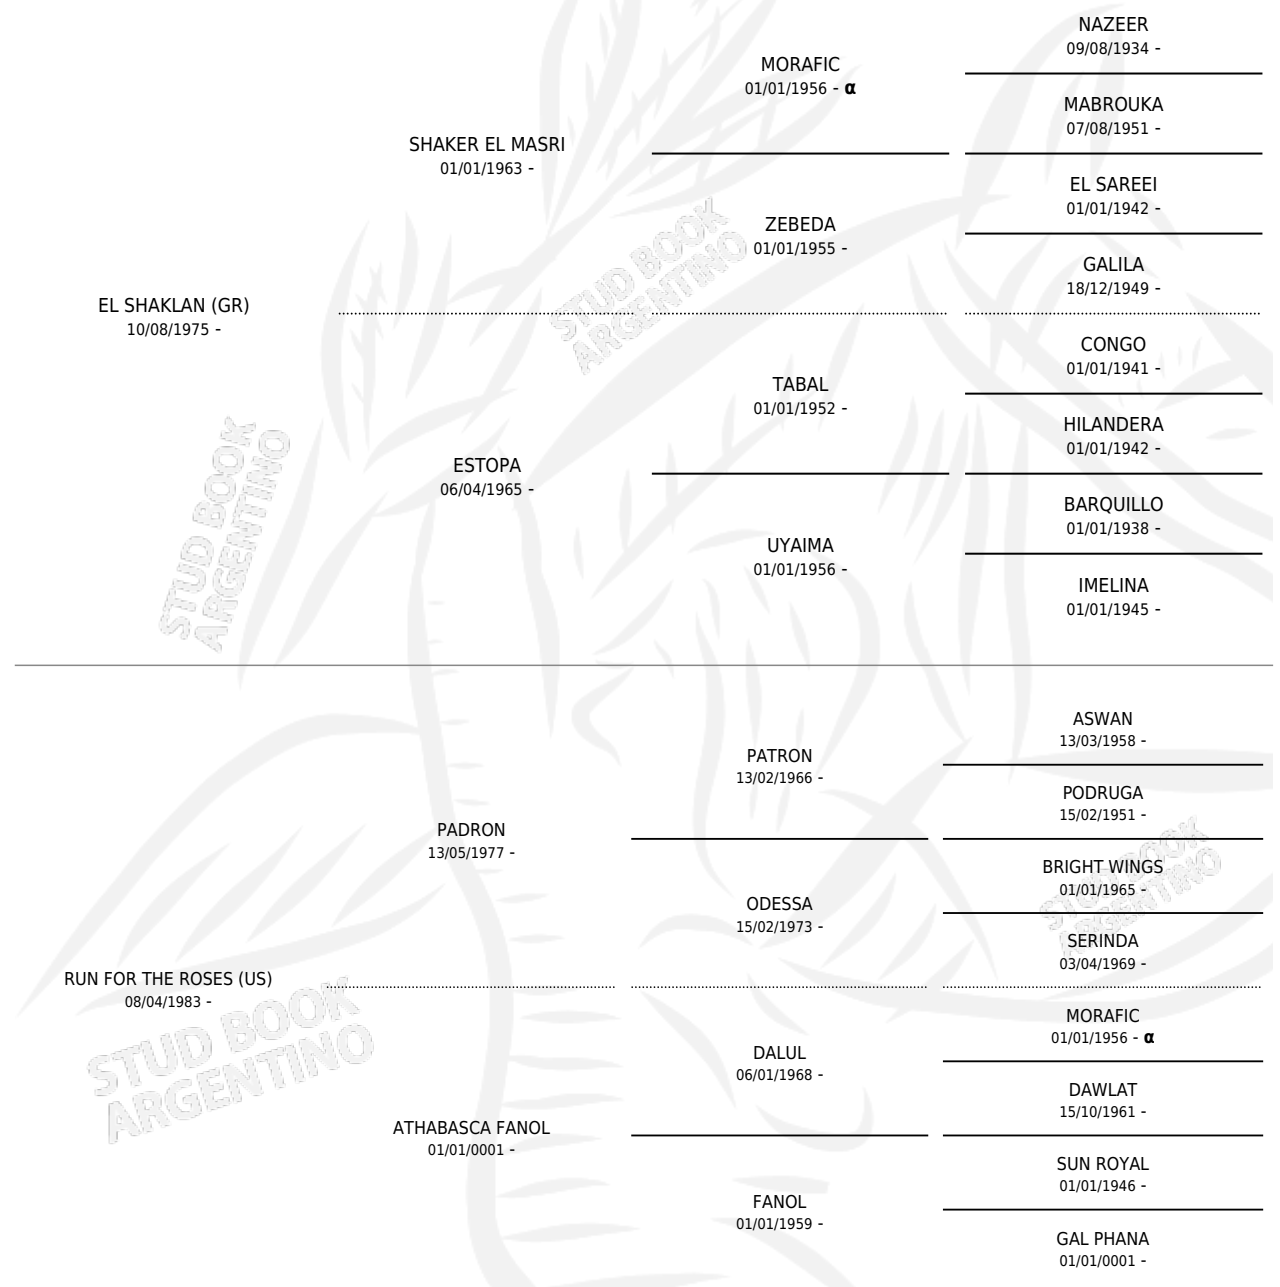

SHAKLAN'S ROSE

por **EL SHAKLAN (GR)** y **RUN FOR THE ROSES (US)** por **PADRON**

Argentina · Hembra · Tordillo · AP · 22/03/1993
Familia · Volumen 35

ESTADO

TIPIFICACIÓN SANGUÍNEA	✓
TIPIFICACIÓN POR ADN	✓
PASAPORTE	X
IDENTIFICACIÓN POR MICROCHIP	X
REPRODUCTOR	✓

Lugar de nacimiento: Maalesh
Criador: Sin dato

~

HIJOS

	MACHOS	HEMBRAS
12 NACIERON	7	5
SIN ACTUACIONES		

PEDIGREE

INBREEDING : α

**S**cimentos **12** / Efectividad **75.00%**

PADRILLO	PRODUCTO	CRIADOR	1ER SERVICIO	ÚLTIMO SERVICIO
SM IVANN	Ø		27/01/2013	29/01/2013
SHAKLAN'S ROSE	Ø		26/08/2011	28/08/2011
GANON VAN YLLAN (BR)	SM SHAKYLLAN (M ZD, 17/08/2011)	MAALESH	15/08/2010	15/09/2010
LEGACY OF FAME (BR)	SM ROSE'S LEGACY (H T, 05/12/2009)	MAALESH	22/12/2008	22/12/2008
LEGACY OF FAME (BR)	SM FAME'S ROSE (H T, 12/11/2008)	MAALESH	01/12/2007	01/12/2007
MAGNUM CHALL HVP	SM SURVIVOR (M A, 20/10/2007)	MAALESH	13/11/2006	13/11/2006
AB MAGNUM (US)	SM MANDISI (M TA, 25/09/2006)	MAALESH	14/10/2005	14/10/2005
AB MAGNUM (US)	Ø		13/03/2005	04/04/2005
AB MAGNUM (US)	SM CANCARA (M TA, 31/10/2004) •MURIÓ EL 24/04/2005•	MAALESH	14/11/2003	14/11/2003
AB MAGNUM (US)	Ø		16/04/2003	16/04/2003
AB MAGNUM (US)	SM ROSEMARY (H T, 03/09/2002) •MURIÓ EL 02/05/2020•	MAALESH	01/10/2001	01/10/2001
KHARYD NA (BR)	SM BETO (M T, 02/08/2001) •MURIÓ EL 20/10/2004•	MAALESH	16/08/2000	22/08/2000
JJ MISTER JAMAAL	SM REMO (M T, 08/08/2000) •MURIÓ EL 07/01/2002•	MAALESH	06/09/1999	09/09/1999
JJ MISTER JAMAAL	SM NORTON (M Z, 15/07/1999)	MAALESH	10/08/1998	14/08/1998
JJ MISTER JAMAAL	SM MAIA (H T, 14/07/1998)	MAALESH	07/08/1997	12/08/1997
ZT SHARELLO (PY)	BM SHASHA ROSE (H A, 05/07/1997)	PAVON	14/08/1996	14/08/1996