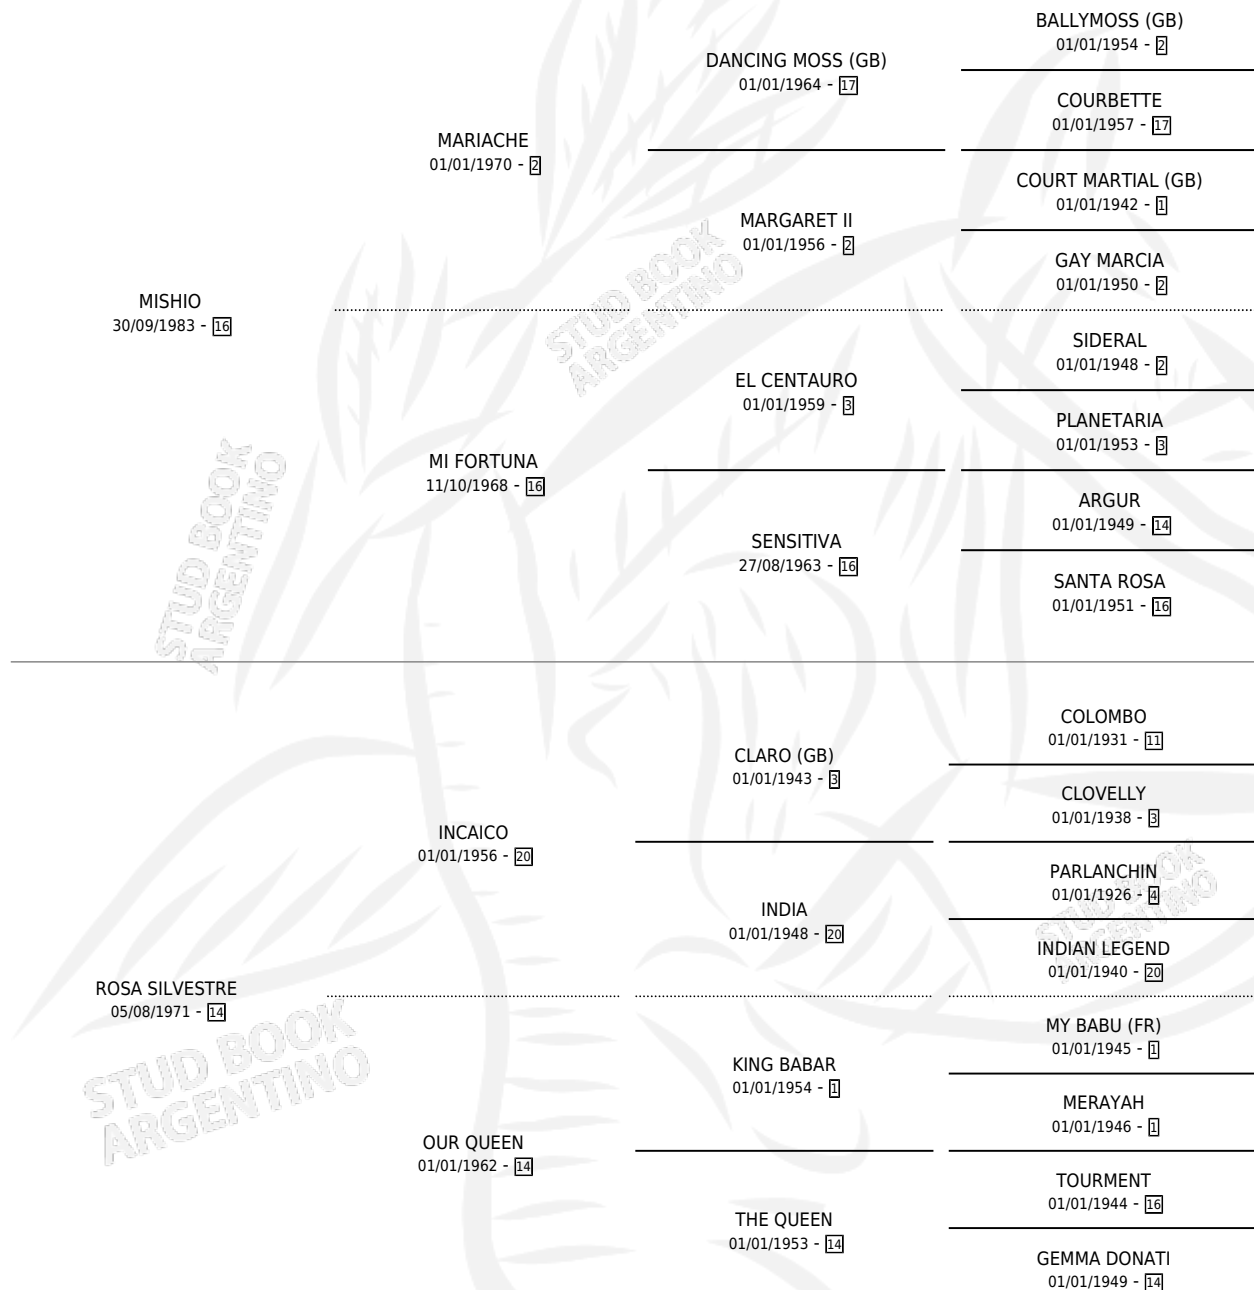

ROSA INDIA

por MISHIO y ROSA SILVESTRE por INCAICO

Argentina · Hembra · Zaino · SP · 31/03/1993
Familia 14-c · Volumen 35

ESTADO

TIPIFICACIÓN SANGUÍNEA	✓
TIPIFICACIÓN POR ADN	✓
PASAPORTE	X
IDENTIFICACIÓN POR MICROCHIP	X
REPRODUCTOR	✓

Lugar de nacimiento: Vacacion

Criador: Vacacion

~

HIJOS

	MACHOS	HEMBRAS
9 NACIERON	5	4
4 CORRIERON	3	1
3 GANARON	3	0
0 GANADORES CL	0 GANADORES GR	0 GANADORES G1

PEDIGREE

S

cimientos 9 / Efectividad 52.94%