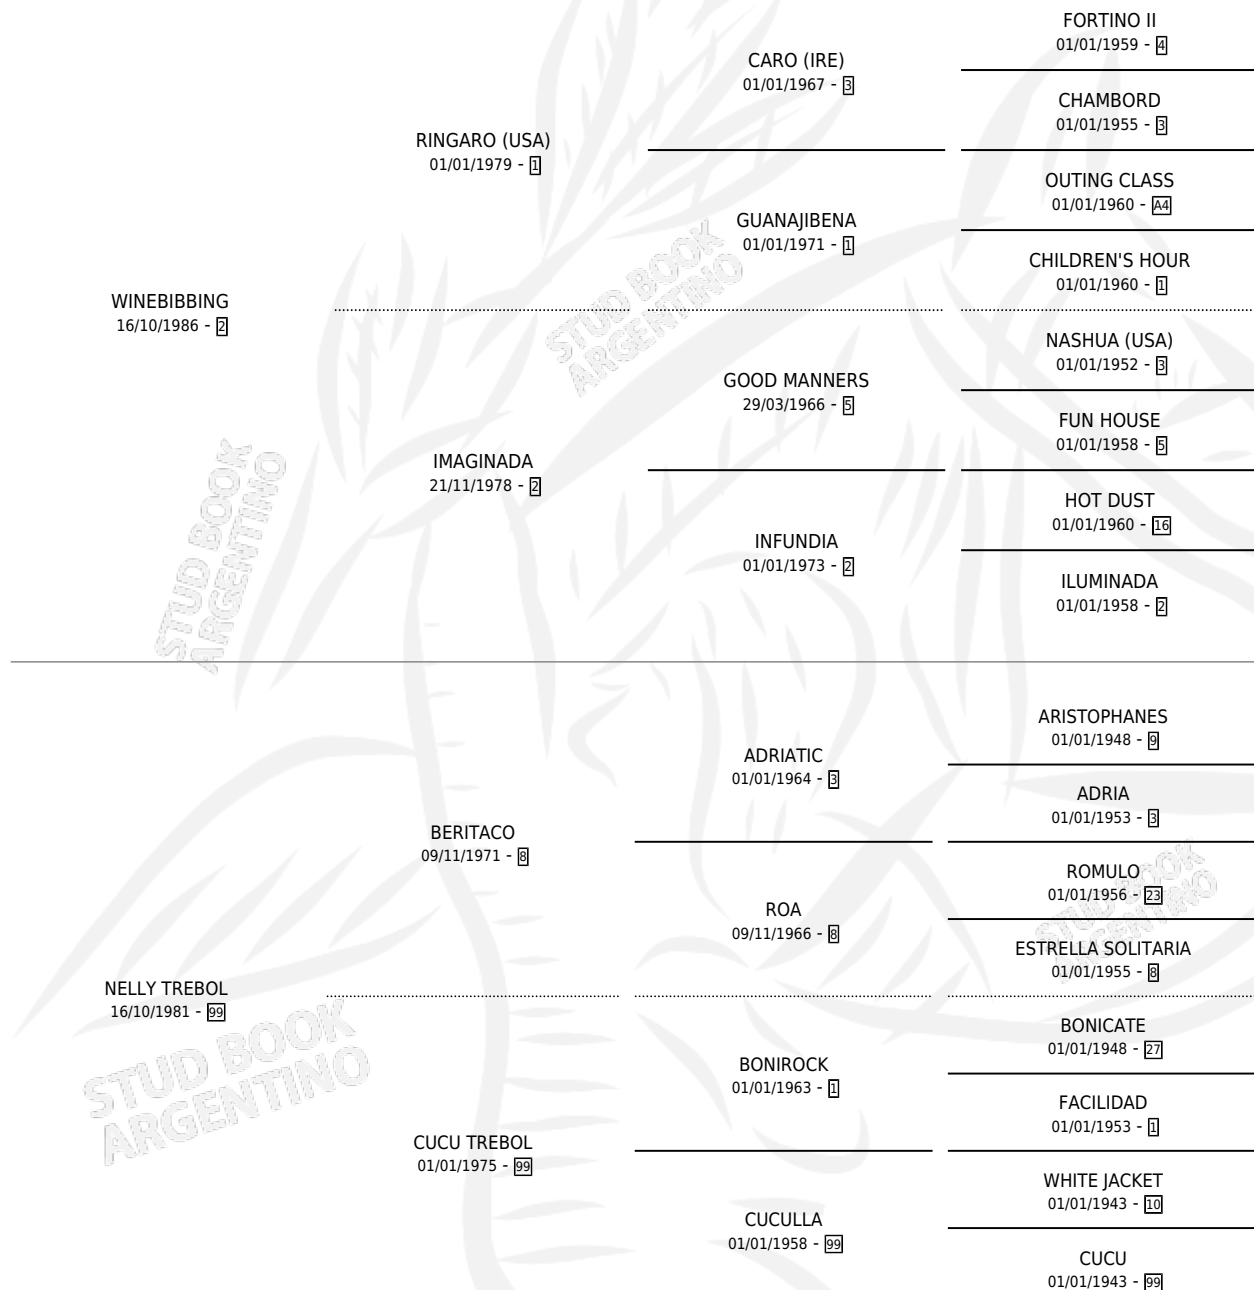

AMAZONA BIBBING

por WINEBIBBING y NELLY TREBOL por BERITACO

Argentina · Hembra · Zaino · SP · 10/09/1992
Familia 99 · Volumen 34

ESTADO

TIPIFICACIÓN SANGUÍNEA	✓
TIPIFICACIÓN POR ADN	✓
PASAPORTE	X
IDENTIFICACIÓN POR MICROCHIP	X
REPRODUCTOR	✓

Lugar de nacimiento: Caro-manu

Criador: Sin dato

~

HIJOS

	MACHOS	HEMBRAS
4 NACIERON	3	1
3 CORRIERON	3	0
2 GANARON	2	0
0 GANADORES CL	0 GANADORES GR	0 GANADORES G1

PEDIGREE

CAMPAÑA

Solo carreras oficiales de Argentina

SERVICIOS

Servicios 7 / Nacimientos 4 / Efectividad 57.14%

PADRILLO	PRODUCTO	CRIADOR	1ER SERVICIO	ÚLTIMO SERVICIO
BAKO PABLO	∅		26/09/2009	01/10/2009
BAKO PABLO	∅		25/11/2008	29/11/2008
BAKO PABLO	∅		05/12/2007	07/12/2007
BAKO PABLO	BACO SOULE (M Z, 12/10/2007)	EL TACO	02/11/2006	04/11/2006
BAKO PABLO	BACO FORANEA (H Z, 10/08/2006)	EL TACO	26/08/2005	01/09/2005
AVISPATE	VAMOS BRESKA (M Z, 23/09/2003)	LAS 3 M	01/10/2002	04/10/2002
LITTLE DREAMER	PEQUEÑO VASCO (M AT, 20/10/2000)	SIN DATO	05/10/1999	09/10/1999