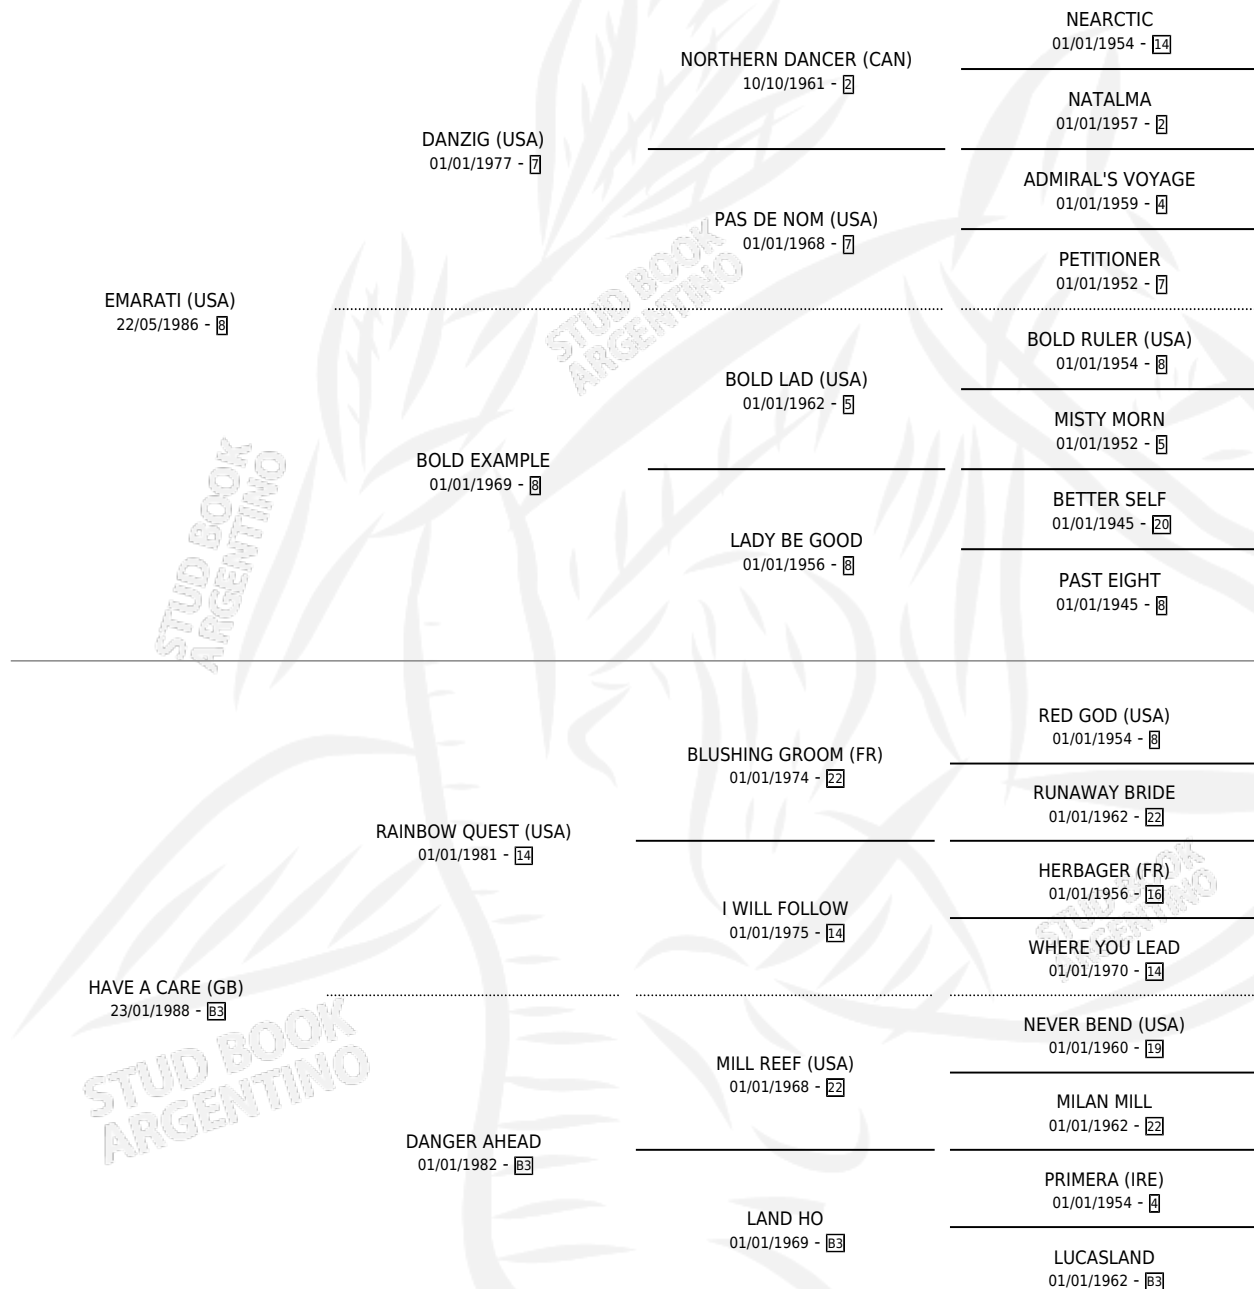

ENJOY

por **EMARATI (USA)** y **HAVE A CARE (GB)** por **RAINBOW QUEST (USA)**

Argentina · Hembra · Alazan · SP · 06/04/1993
Familia B3 · Volumen 35

ESTADO

TIPIFICACIÓN SANGUÍNEA	✓
TIPIFICACIÓN POR ADN	✓
PASAPORTE	X
IDENTIFICACIÓN POR MICROCHIP	X
REPRODUCTOR	✓

Lugar de nacimiento: Firmamento
Criador: Firmamento

~

HIJOS

	MACHOS	HEMBRAS
14 NACIERON	6	8
9 CORRIERON	5	4
4 GANARON	0	4

1	1	0
GANADORES CL	GANADORES GR	GANADORES G1

PEDIGREE