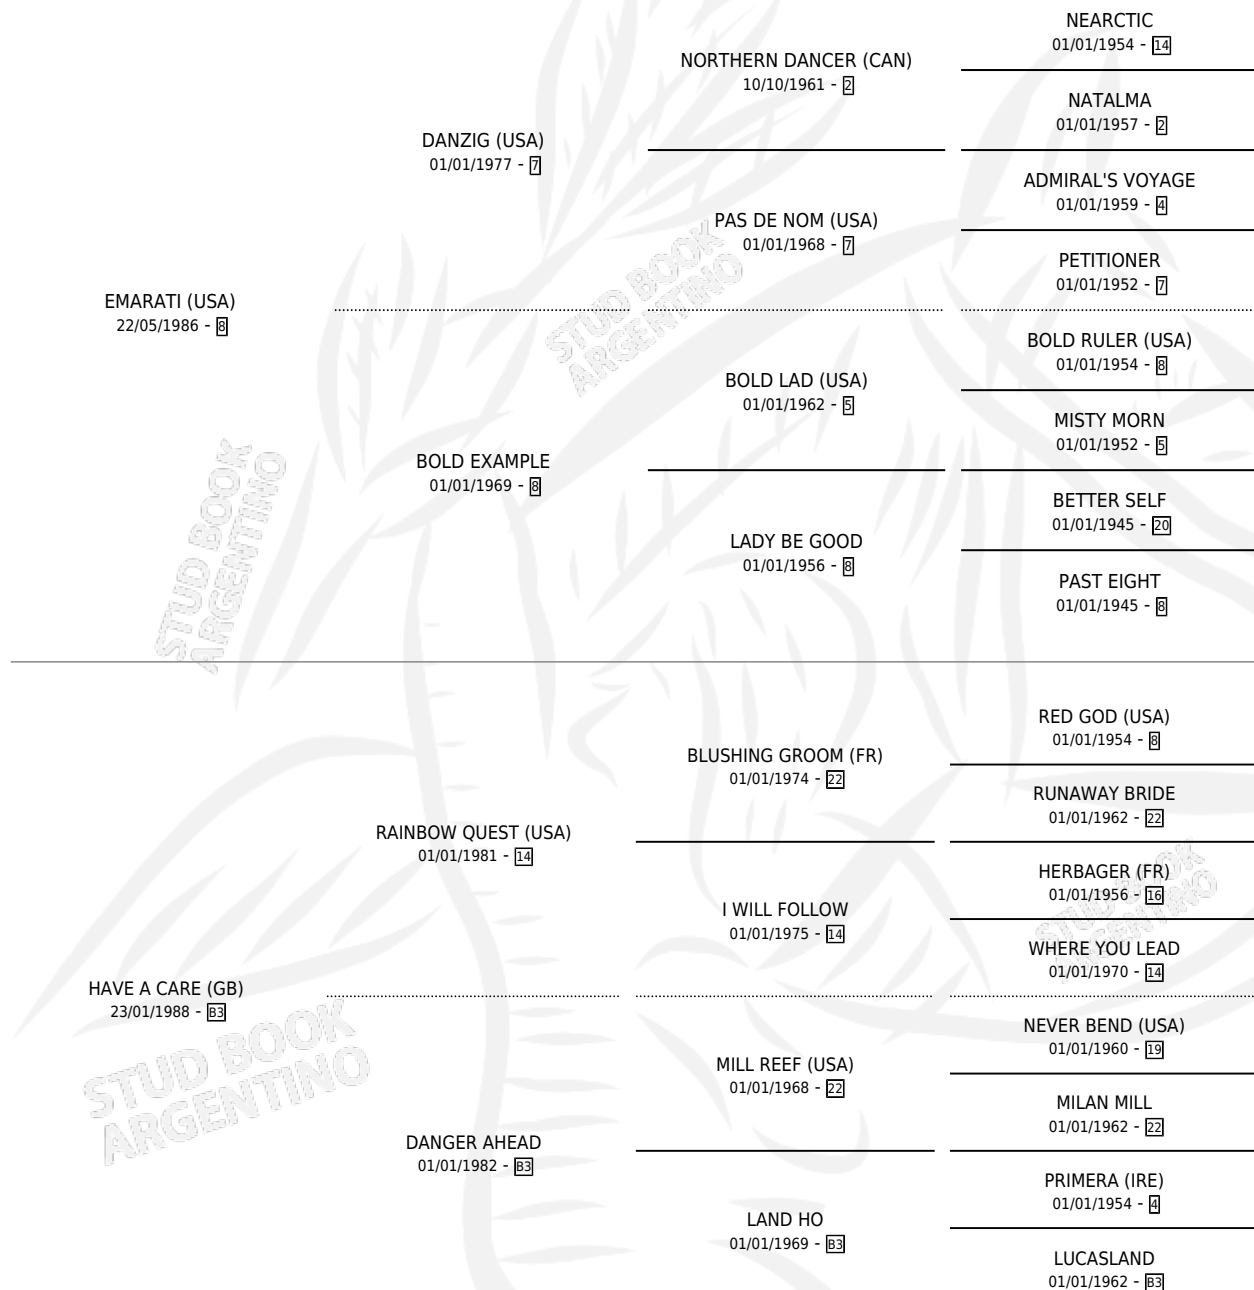

ENJOY

por **EMARATI (USA)** y **HAVE A CARE (GB)** por **RAINBOW QUEST (USA)**

Argentina · Hembra · Alazan · SP · 06/04/1993
Familia B3 · Volumen 35

ESTADO

TIPIFICACIÓN SANGUÍNEA	✓
TIPIFICACIÓN POR ADN	✓
PASAPORTE	X
IDENTIFICACIÓN POR MICROCHIP	X
REPRODUCTOR	✓

Lugar de nacimiento: Firmamento
Criador: Firmamento

~

HIJOS

	MACHOS	HEMBRAS
14 NACIERON	6	8
9 CORRIERON	5	4
4 GANARON	0	4

1	1	0
GANADORES CL	GANADORES GR	GANADORES G1

PEDIGREE

CAMPAÑA

Solo carreras oficiales de Argentina