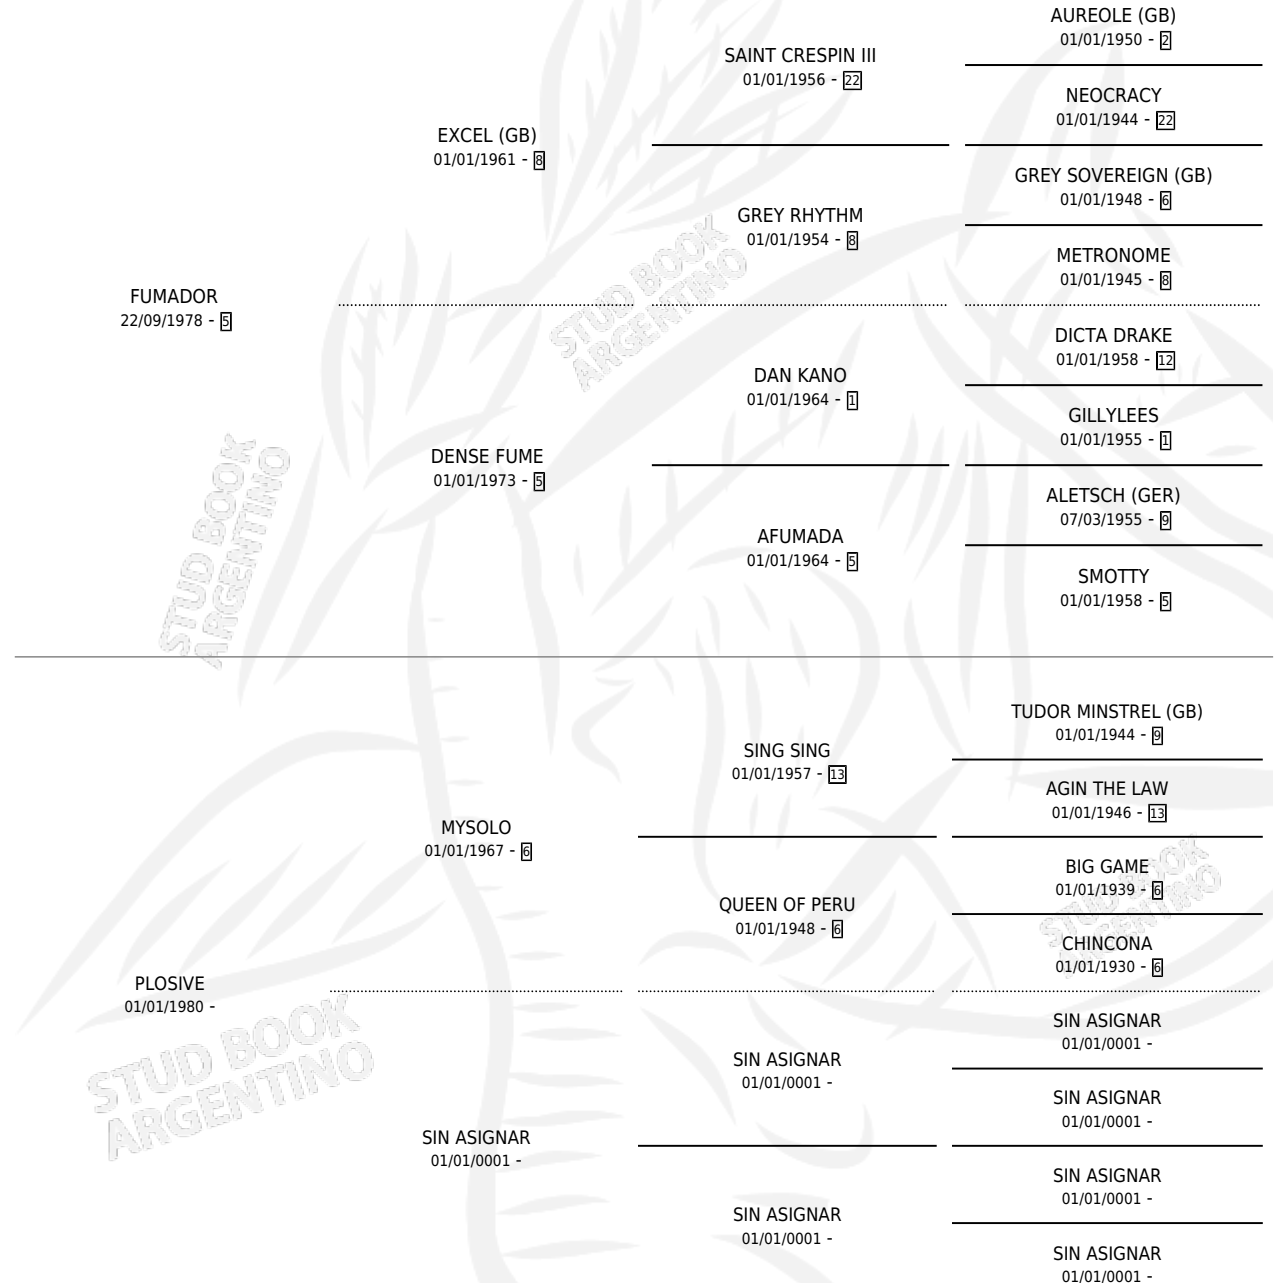

MARTITA FUM

por FUMADOR y PLOSIVE por MYSOLO

Argentina · Hembra · Alazan · SP · 23/10/1992
Familia · Volumen 34

ESTADO

TIPIFICACIÓN SANGUÍNEA	X
TIPIFICACIÓN POR ADN	X
PASAPORTE	X
IDENTIFICACIÓN POR MICROCHIP	X
REPRODUCTOR	X

Lugar de nacimiento: Las Dos Bochitas

Criador: Sin dato

PEDIGREE

CAMPAÑA

Solo carreras oficiales de Argentina

POR EDAD

EDAD	CC	1°	2°	3°	4°	5°	NP	CLC	CLG	CLCG1	CLGG1	IMPORTE	GANANCIA / CC
3 AÑOS	3	0	0	0	0	0	3	0	0	0	0	\$0	\$0
TOTALES	3	0	0	0	0	0	3	0	0	0	0	\$0	\$0
%		0.0%	0.0%	0.0%	0.0%	0.0%	100%	0.0%	0.0%	0.0%	0.0%		