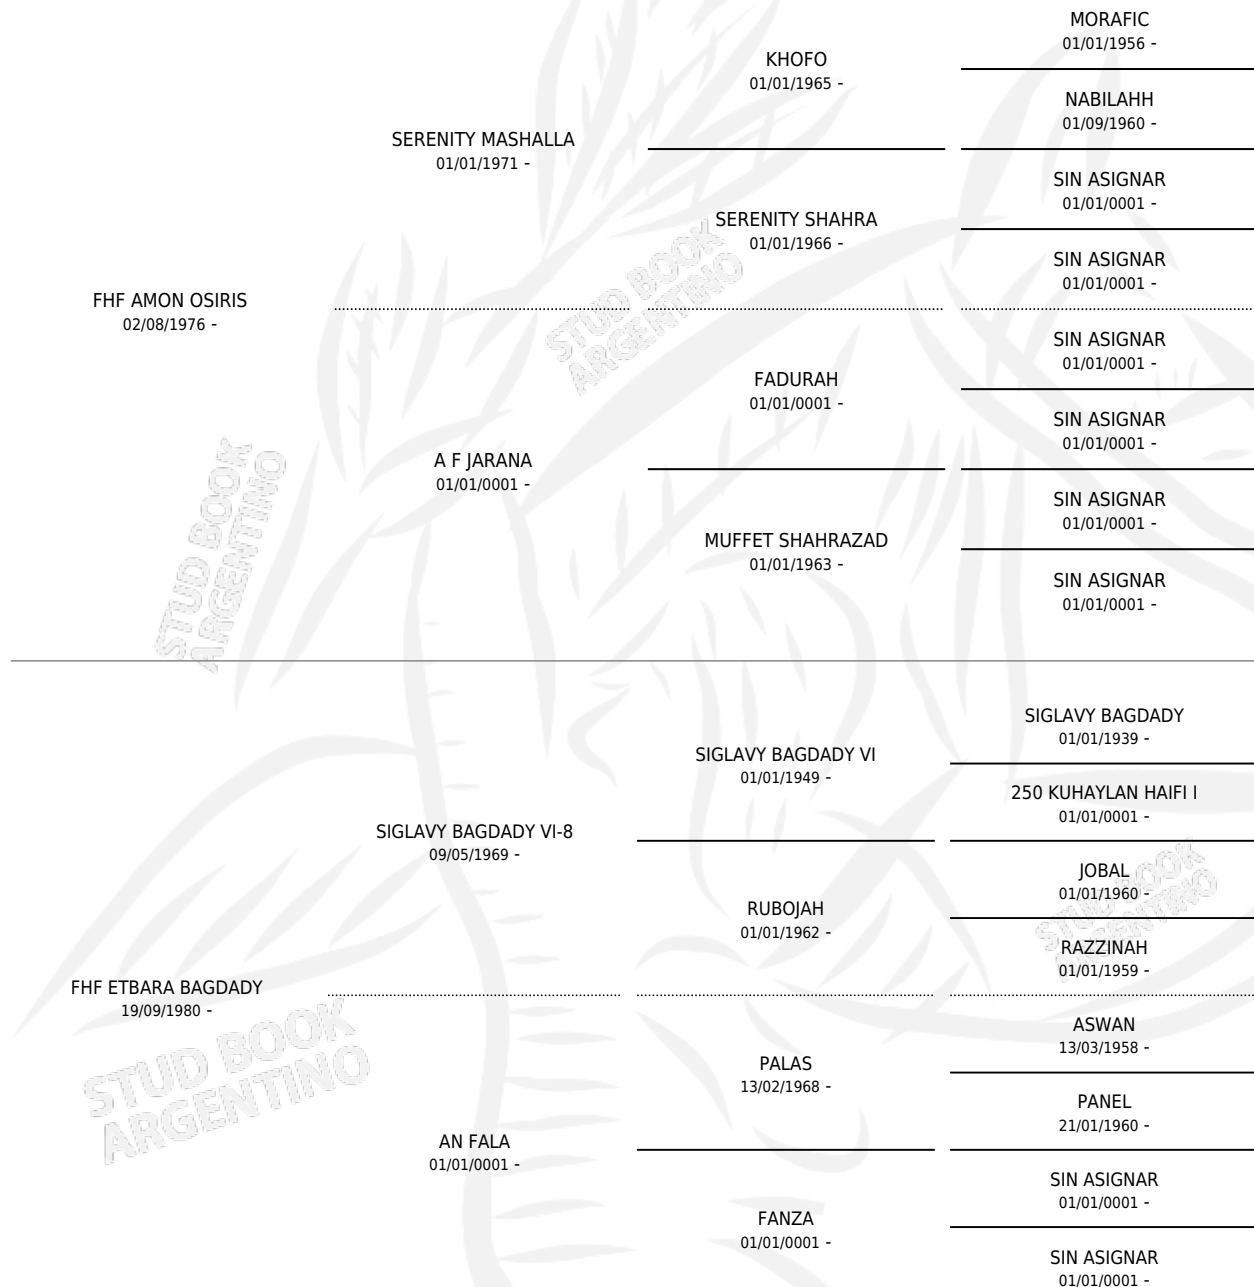

FHF INADIBA (BR)

por FHF AMON OSIRIS y FHF ETBARA BAGDADY por
SIGLAVY BAGDADY VI-8

Brasil · Hembra · Zaino Colorado · AP · 13/01/1984
Familia · Volumen web

ESTADO

TIPIFICACIÓN SANGUÍNEA	✓
TIPIFICACIÓN POR ADN	X
PASAPORTE	X
IDENTIFICACIÓN POR MICROCHIP	X
REPRODUCTOR	✓

Lugar de nacimiento: Brasil
Criador: Extranjero

~

HIJOS

	MACHOS	HEMBRAS
4 NACIERON	2	2
SIN ACTUACIONES		

PEDIGREE

S

mientos 3 / Efectividad 60.00%

PADRILLO	PRODUCTO	CRIADOR	1ER SERVICIO	ÚLTIMO SERVICIO
ZC SHAMAL	∅		31/10/1999	04/11/1999
FHE INADIBA (BR) DISTINC SHAHN (US)	ZC SHAHSIL (M Z, 09/01/1997)	MARIAS	13/02/1996	13/02/1996
Datos oficiales del Stud Book Argentino DISTINC SHAHN (US)	ZC ALLYSHAH (H ZD, 03/01/1996)	MARIAS	16/02/1995	18/02/1995
Documento generado el 12/06/2026 DISTINC SHAHN (US)	∅		28/12/1994	30/12/1994
studbook.org.ar DISTINC SHAHN (US)	ZC FETTNASH (H AT, 10/11/1993)	MARIAS	21/12/1992	21/12/1992