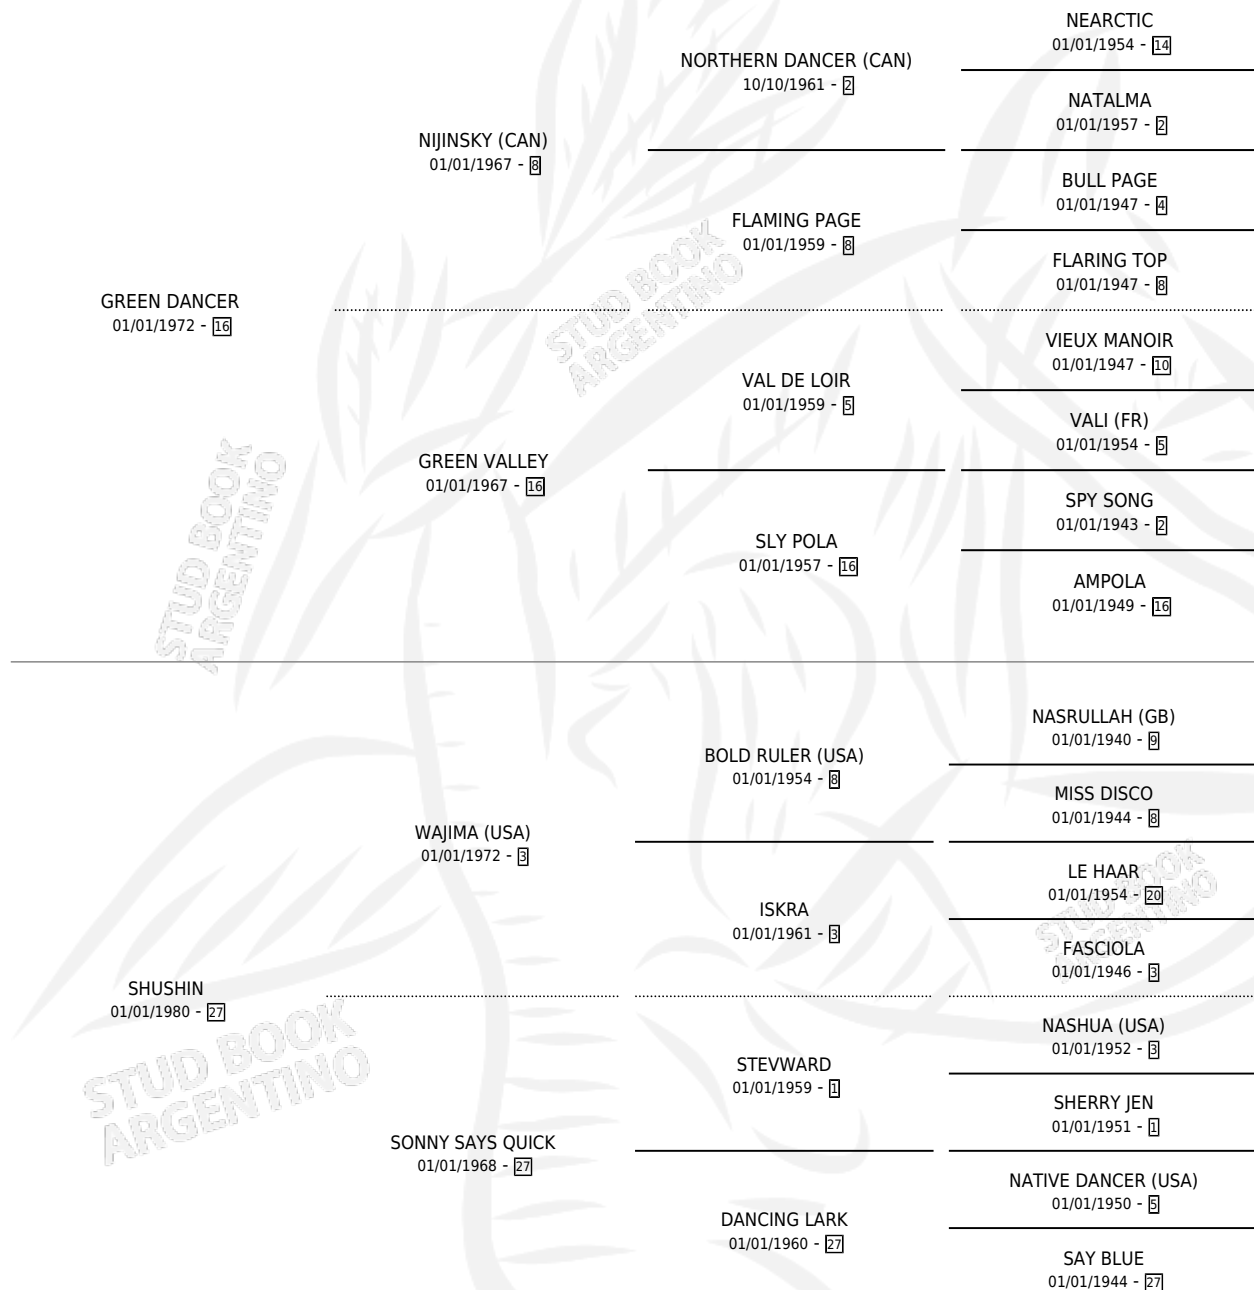

ENVIOUS (USA)

por GREEN DANCER y SHUSHIN por WAJIMA (USA)

Estados Unidos · Hembra · Zaino · SP · 24/02/1987
Familia 27-a · Volumen web

ESTADO

TIPIFICACIÓN SANGUÍNEA	✓
TIPIFICACIÓN POR ADN	✓
PASAPORTE	X
IDENTIFICACIÓN POR MICROCHIP	X
REPRODUCTOR	✓

Lugar de nacimiento: Estados Unidos

Criador: Extranjero

~

HIJOS

	MACHOS	HEMBRAS
8 NACIERON	4	4
5 CORRIERON	2	3
4 GANARON	2	2
0 GANADORES CL	0 GANADORES GR	0 GANADORES G1

PEDIGREE

EXPORTACIÓN / IMPORTACIÓN

FECHA	MOVIMIENTO	PAÍS
31/05/1993	IMPORTADO	ESTADOS UNIDOS

SERVICIOS

Servicios **16** / Nacimientos **8** / Efectividad **50.00%**

PADRILLO	PRODUCTO	CRIADOR	1ER SERVICIO	ÚLTIMO SERVICIO
POTRO REX	∅		03/09/2008	28/09/2008
POTRO REX	∅		21/08/2007	13/11/2007
FLAG DOWN (CAN)	∅		15/09/2006	15/09/2006
HONOUR AND GLORY (USA)	∅		22/09/2005	22/09/2005
POTRILLON	∅		30/08/2004	30/08/2004
POTRILLON	PA' EL TANTO (M ZC, 31/07/2004) •MURIÓ EL 03/01/2005•	LA MADRUGADA	21/08/2003	21/08/2003
FLAG DOWN (CAN)	∅		13/10/2002	04/11/2002
FLAG DOWN (CAN)	∅		30/09/2001	30/09/2001
POTRILLON	POTRA ENVIDIOSA (H Z, 20/09/2001) •MURIÓ EL 27/02/2007•	LA MADRUGADA	07/10/2000	07/10/2000
POTRILLON	POTRA GREEN (H Z, 07/09/2000) •MURIÓ EL 01/10/2009•	LA MADRUGADA	04/09/1999	23/09/1999
POTRILLON	POTRA DANCER (H Z, 24/08/1999)	LA MADRUGADA	11/09/1998	11/09/1998
POTRILLAZO	POTRI GREENA (H ZC, 19/07/1998)	LA MADRUGADA	12/08/1997	12/08/1997
POTRILLAZO	∅		14/11/1996	07/12/1996
POTRILLAZO	POTRIDAN (M AT, 06/11/1996)	LA MADRUGADA	20/11/1995	10/12/1995
POTRILLAZO	POTRILOIR (M Z, 12/11/1995) •MURIÓ EL 09/02/1996•	LA MADRUGADA	04/09/1994	05/12/1994
POTRILLAZO	POTRIVALLEY (M A, 16/08/1994)	LA MADRUGADA	18/08/1993	18/08/1993