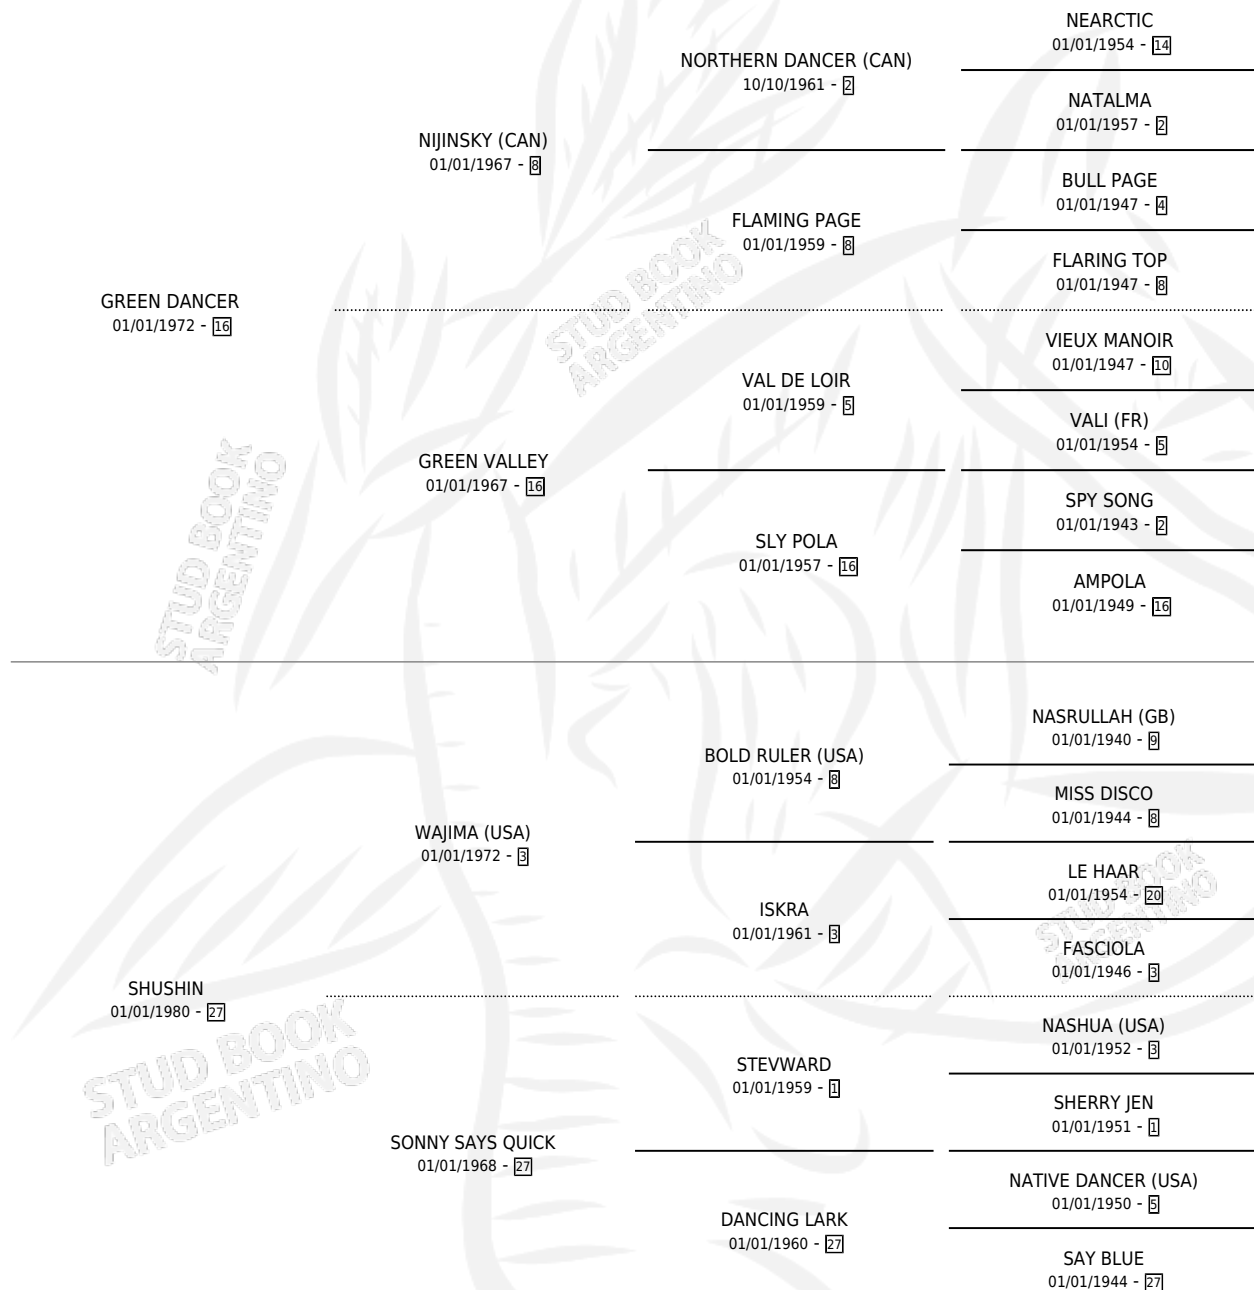

## ESTADO

TIPIFICACIÓN SANGUÍNEA	✓
TIPIFICACIÓN POR ADN	✓
PASAPORTE	X
IDENTIFICACIÓN POR MICROCHIP	X
REPRODUCTOR	✓

**Lugar de nacimiento:** Estados Unidos

**Criador:** Extranjero

~

## EXPORTACIÓN / IMPORTACIÓN

FECHA	MOVIMIENTO	PAÍS
31/05/1993	IMPORTADO	ESTADOS UNIDOS

## SERVICIOS

Servicios **16** / Nacimientos **8** / Efectividad **50.00%**

PADRILLO	PRODUCTO	CRIADOR	1ER SERVICIO	ÚLTIMO SERVICIO
POTRO REX	∅		03/09/2008	28/09/2008
POTRO REX	∅		21/08/2007	13/11/2007
FLAG DOWN (CAN)	∅		15/09/2006	15/09/2006
HONOUR AND GLORY (USA)	∅		22/09/2005	22/09/2005
POTRILLON	∅		30/08/2004	30/08/2004
POTRILLON	PA' EL TANTO (M ZC, 31/07/2004) •MURIÓ EL 03/01/2005•	LA MADRUGADA	21/08/2003	21/08/2003
FLAG DOWN (CAN)	∅		13/10/2002	04/11/2002
FLAG DOWN (CAN)	∅		30/09/2001	30/09/2001
POTRILLON	POTRA ENVIDIOSA (H Z, 20/09/2001) •MURIÓ EL 27/02/2007•	LA MADRUGADA	07/10/2000	07/10/2000
POTRILLON	POTRA GREEN (H Z, 07/09/2000) •MURIÓ EL 01/10/2009•	LA MADRUGADA	04/09/1999	23/09/1999
POTRILLON	POTRA DANCER (H Z, 24/08/1999)	LA MADRUGADA	11/09/1998	11/09/1998
POTRILLAZO	POTRI GREENA (H ZC, 19/07/1998)	LA MADRUGADA	12/08/1997	12/08/1997
POTRILLAZO	∅		14/11/1996	07/12/1996
POTRILLAZO	POTRIDAN (M AT, 06/11/1996)	LA MADRUGADA	20/11/1995	10/12/1995
POTRILLAZO	POTRILOIR (M Z, 12/11/1995) •MURIÓ EL 09/02/1996•	LA MADRUGADA	04/09/1994	05/12/1994
POTRILLAZO	POTRIVALLEY (M A, 16/08/1994)	LA MADRUGADA	18/08/1993	18/08/1993