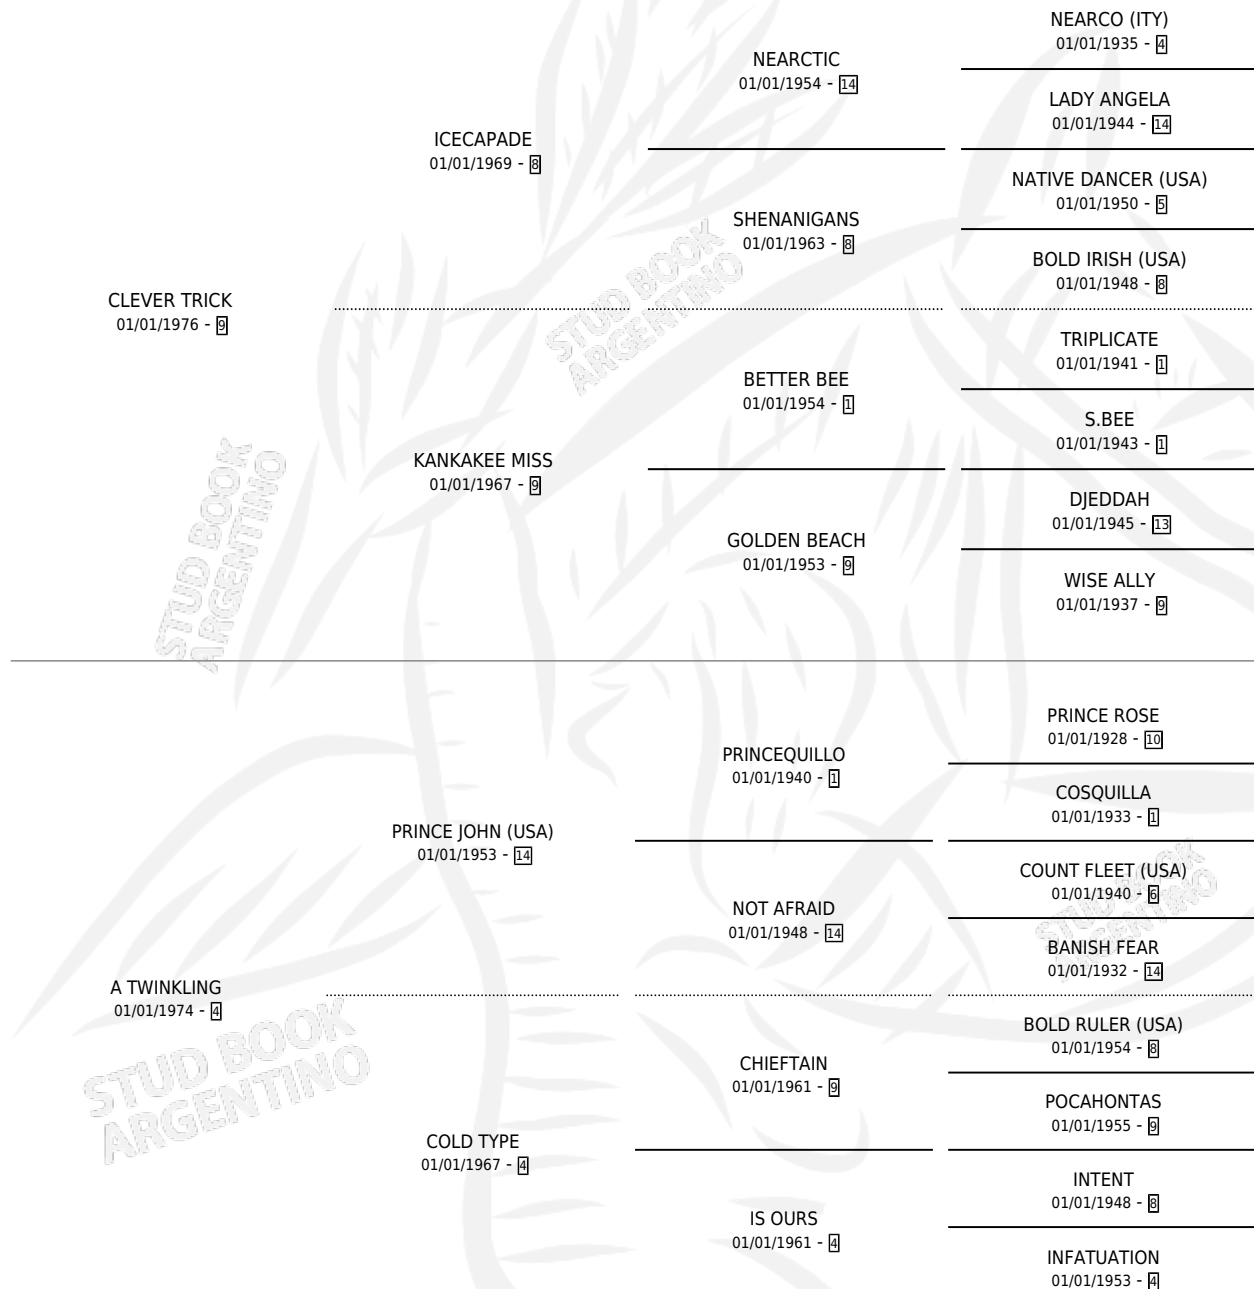

INSTANT ILLUSION (USA)

por **CLEVER TRICK** y **A TWINKLING** por **PRINCE JOHN (USA)**

Estados Unidos · Hembra · Zaino · SP · 13/05/1989
Familia 4-r · Volumen web

ESTADO

TIPIFICACIÓN SANGUÍNEA	✓
TIPIFICACIÓN POR ADN	X
PASAPORTE	X
IDENTIFICACIÓN POR MICROCHIP	X
REPRODUCTOR	✓

Lugar de nacimiento: Estados Unidos

Criador: Extranjero

~

HIJOS

	MACHOS	HEMBRAS
4 NACIERON	3	1
2 CORRIERON	2	0
2 GANARON	2	0
0 GANADORES CL	0 GANADORES GR	0 GANADORES G1

PEDIGREE

EXPORTACIÓN / IMPORTACIÓN

FECHA	MOVIMIENTO	PAÍS
31/05/1993	IMPORTADO	ESTADOS UNIDOS

~

SERVICIOS

Servicios **6** / Nacimientos **4** / Efectividad **66.67%**

PADRILLO	PRODUCTO	CRIADOR	1ER SERVICIO	ÚLTIMO SERVICIO
COBB'S CREEK (USA)	∅		05/12/1998	05/12/1998
POTRILLAZO	POTRI TRUCO (M Z, 04/11/1998)	LA MADRUGADA	25/10/1997	23/11/1997
POTRILLAZO	POTRI TRACK (H Z, 17/10/1997) •MURIÓ EL 18/08/2015•	LA MADRUGADA	05/11/1996	05/11/1996
POTRILLAZO	POTRICLEVER (M Z, 27/10/1996) •MURIÓ EL 08/03/2006•	LA MADRUGADA	15/11/1995	15/11/1995
POTRILLAZO	POTRITRICK (M Z, 21/10/1995)	LA MADRUGADA	15/10/1994	12/11/1994
POTRILLAZO	∅		30/08/1993	30/08/1993