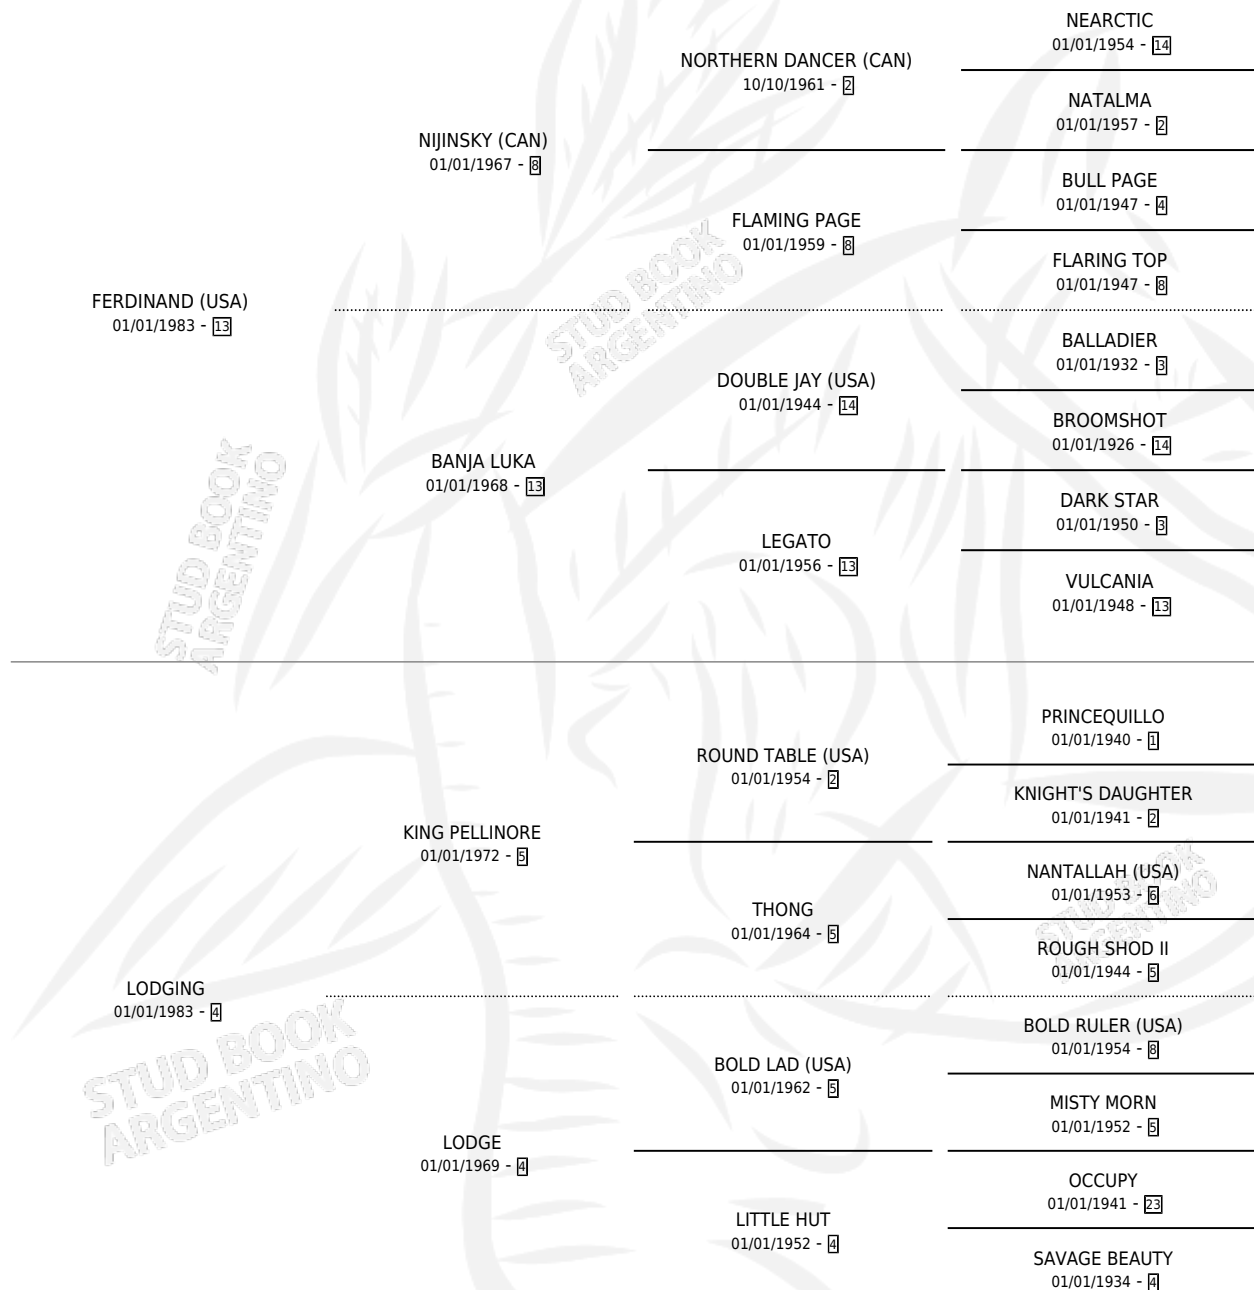

LUKA LODGE (USA)

por FERDINAND (USA) y LODGING por KING PELLINORE

Estados Unidos · Hembra · Zaino Doradillo · SP ·
12/03/1990
Familia 4-r · Volumen web

ESTADO

TIPIFICACIÓN SANGUÍNEA	✓
TIPIFICACIÓN POR ADN	✓
PASAPORTE	X
IDENTIFICACIÓN POR MICROCHIP	X
REPRODUCTOR	✓

Lugar de nacimiento: Estados Unidos

Criador: Extranjero

~

HIJOS

	MACHOS	HEMBRAS
6 NACIERON	3	3
5 CORRIERON	3	2
4 GANARON	2	2
0 GANADORES CL	0 GANADORES GR	0 GANADORES G1

PEDIGREE

EXPORTACIÓN / IMPORTACIÓN

FECHA	MOVIMIENTO	PAÍS
31/05/1993	IMPORTADO	ESTADOS UNIDOS

SERVICIOS

Servicios **18** / Nacimientos **6** / Efectividad **33.33%**

PADRILLO	PRODUCTO	CRIADOR	1ER SERVICIO	ÚLTIMO SERVICIO
BLACK	∅		08/12/2010	10/12/2010
SULTRY SONG (USA)	∅		06/11/2009	06/11/2009
NOT FOR SALE	∅		11/04/2009	02/06/2009
LUCKY ROBERTO (USA)	∅		08/12/2008	08/12/2008
SULTRY SONG (USA)	KALU (H Z, 15/10/2008)	EL WING	10/08/2007	29/10/2007
SULTRY SONG (USA)	∅		17/11/2006	08/12/2006
SULTRY SONG (USA)	ELECTRIC SONG (M ZC, 06/11/2006)	EL WING	08/08/2005	20/11/2005
LASTING APPROVAL (USA)	∅		27/11/2004	27/11/2004
LUCKY ROBERTO (USA)	LUNA DE LUJAN (H ZD, 05/11/2004)	GENNONI ENZO ENDRIGO	17/09/2003	26/11/2003
LUCKY ROBERTO (USA)	∅		29/08/2002	29/08/2002
LUCKY ROBERTO (USA)	∅		07/11/2001	07/11/2001
COBB'S CREEK (USA)	GINEBRA CREEK (H ZC, 05/09/2001) •MURIÓ EL 01/07/2002•	LA MADRUGADA	21/08/2000	21/08/2000
COBB'S CREEK (USA)	∅		22/08/1999	29/11/1999
COBB'S CREEK (USA)	∅		03/10/1998	25/11/1998
POTRILLAZO	∅		09/08/1997	03/09/1997
POTRILLON	∅		01/11/1995	22/11/1995
POTRILLON	LUKALLON (M ZC, 15/10/1995) •MURIÓ EL 23/05/2004•	LA MADRUGADA	17/11/1994	17/11/1994

PADRILLO	PRODUCTO	CRIADOR	1ER SERVICIO	ÚLTIMO SERVICIO
POTRILLAZO	POTRISHOT (M A, 19/10/1994) •MURIÓ EL 17/01/1998•	LA MADRUGADA	01/10/1993	15/11/1993

LUKA LODGE (USA)

Datos oficiales del Stud Book Argentino