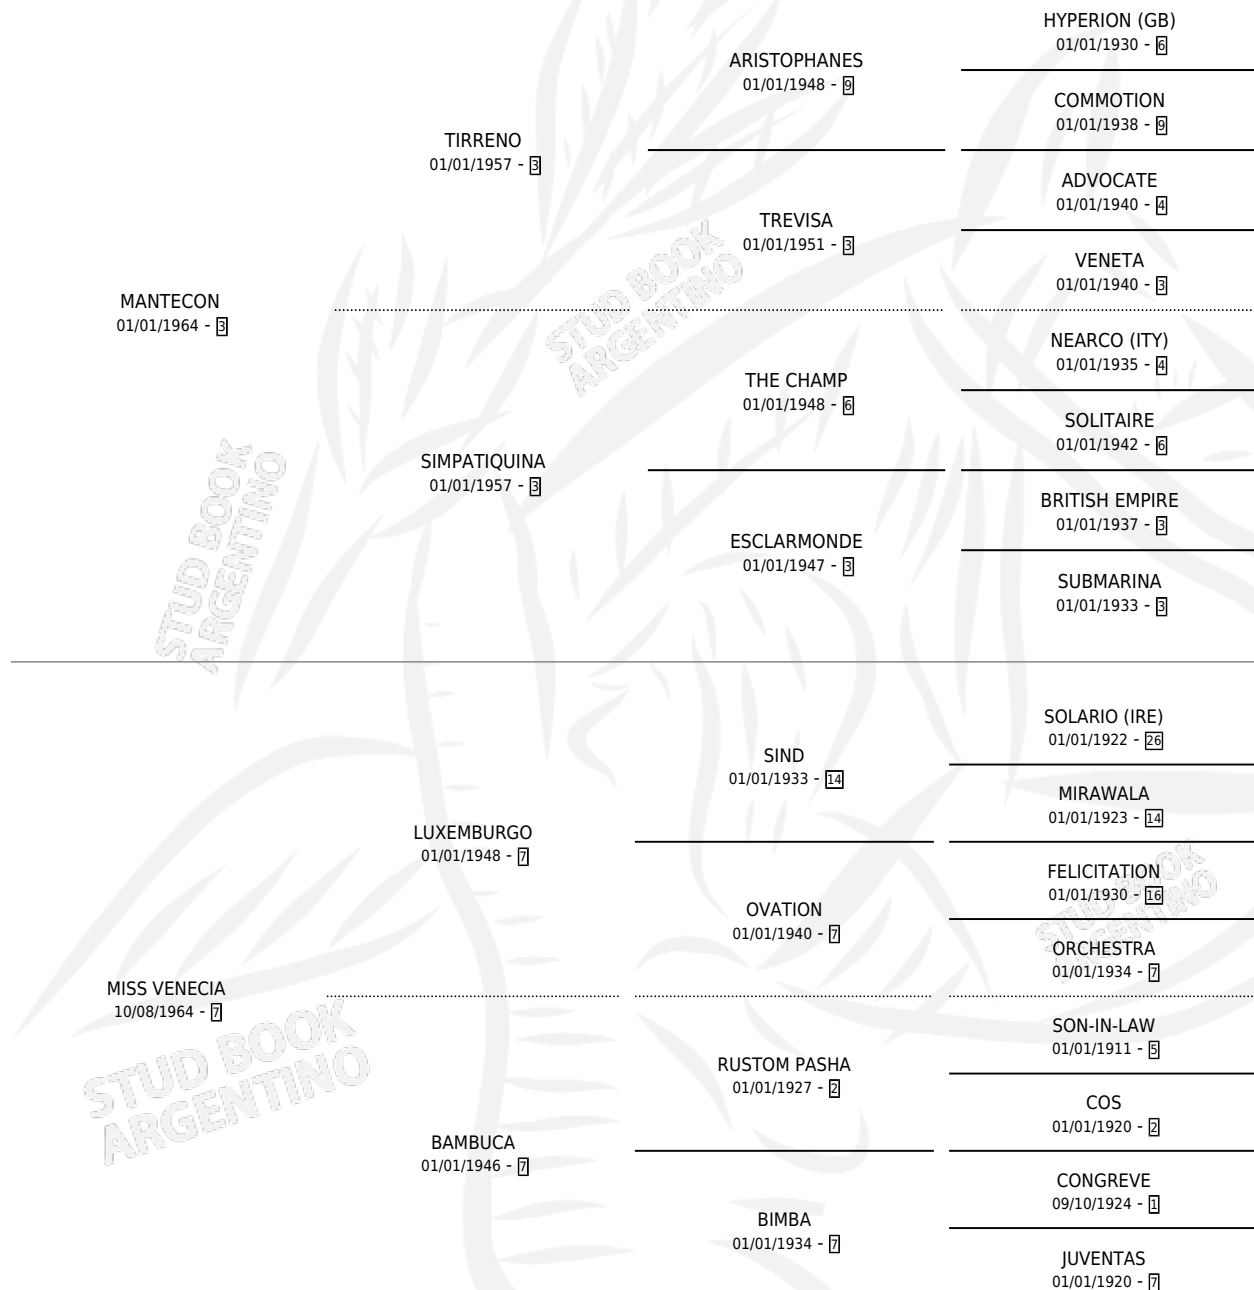

MAIR

por MANTECON y MISS VENECIA por LUXEMBURGO

Argentina · Hembra · Alazan · SP · 30/10/1971
Familia 7 · Volumen 27

ESTADO

| | |
|------------------------------|---|
| TIPIFICACIÓN SANGUÍNEA | X |
| TIPIFICACIÓN POR ADN | X |
| PASAPORTE | X |
| IDENTIFICACIÓN POR MICROCHIP | X |
| REPRODUCTOR | ✓ |

Lugar de nacimiento: Campo particular

Criador: La Biznaga

~

HIJOS

| | MACHOS | HEMBRAS |
|--------------------------|--------------------------|--------------------------|
| 4 NACIERON | 3 | 1 |
| 4 CORRIERON | 3 | 1 |
| 4 GANARON | 3 | 1 |
| 0 GANADORES CL | 0 GANADORES GR | 0 GANADORES G1 |

PEDIGREE

S

cimientos 4 / Efectividad 36.36%

| PADRILLO | PRODUCTO | CRIADOR | 1ER SERVICIO | ÚLTIMO SERVICIO |
|--|---|------------|--------------|-----------------|
| SIN ASIGNAR | ∅ | | 31/12/1986 | 31/12/1986 |
| MAIR EGG TOSS (USA) | ∅ | | 21/08/1985 | 13/11/1985 |
| Datos oficiales del Stud Book Argentino | | | | |
| MOUNTDRAGO | ∅ | | | |
| Documento generado el 25/04/2026 | | | | |
| PRACTICANTE studbook.org.ar | ∅ | | | |
| FRARI | ∅ | | | |
| PRACTICANTE | MAR-AVANTE (H A, 13/10/1982) •MURIÓ EL 30/12/2004• | LA BIZNAGA | | |
| PRACTICANTE | MANDUCANTE (M Z, 16/10/1981) •MURIÓ EL 05/06/1987• | SIN DATO | | |
| PRACTICANTE | MARCHANTE (M A, 18/10/1980) | SIN DATO | | |
| FRARI | FRAY MAIRO (M A, 24/11/1977) | SIN DATO | | |
| MOUNTDRAGO | ∅ | | | |
| PRACTICANTE | ∅ | | | |