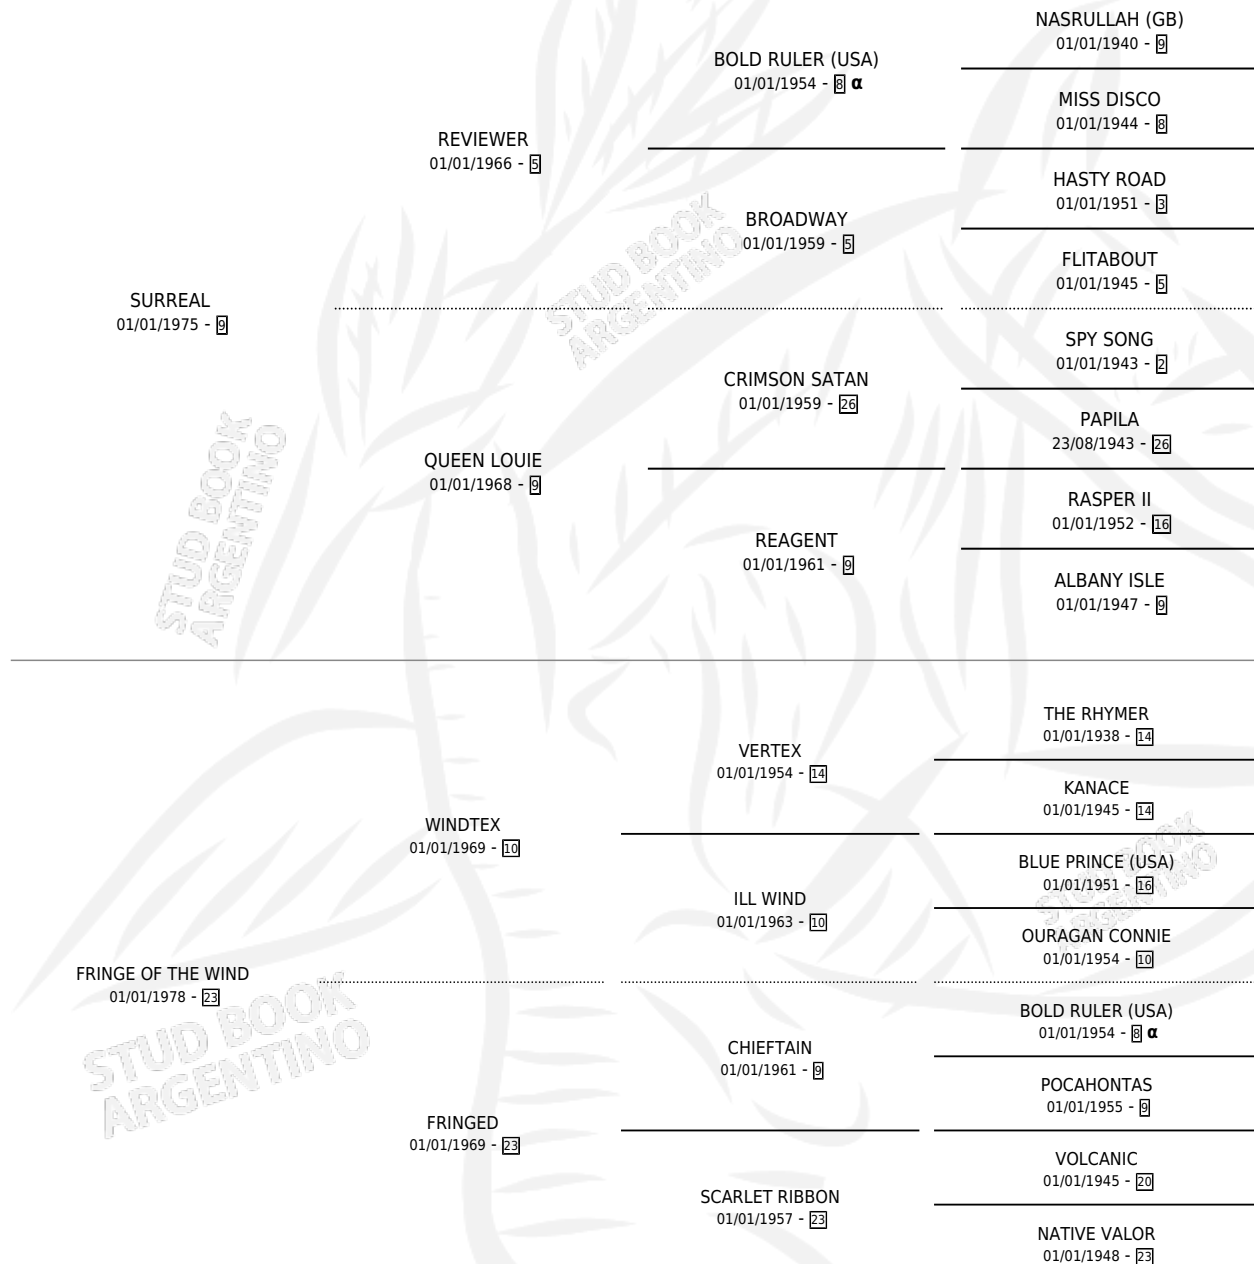

REAL WINDY (USA)

por SURREAL y FRINGE OF THE WIND por WINDTEX

Estados Unidos · Hembra · Zaino · SP · 22/03/1985
Familia 23-b · Volumen web

ESTADO

TIPIFICACIÓN SANGUÍNEA	✓
TIPIFICACIÓN POR ADN	✓
PASAPORTE	X
IDENTIFICACIÓN POR MICROCHIP	X
REPRODUCTOR	✓

Lugar de nacimiento: Estados Unidos

Criador: Extranjero

~

HIJOS

	MACHOS	HEMBRAS
7 NACIERON	4	3
5 CORRIERON	3	2
5 GANARON	3	2
0 GANADORES CL	0 GANADORES GR	0 GANADORES G1

PEDIGREE

INBREEDING : α

EXPORTACIÓN / IMPORTACIÓN

FECHA	MOVIMIENTO	PAÍS
31/05/1993	IMPORTADO	ESTADOS UNIDOS

~

SERVICIOS

Servicios **11** / Nacimientos **7** / Efectividad **63.64%**

PADRILLO	PRODUCTO	CRIADOR	1ER SERVICIO	ÚLTIMO SERVICIO
KAMYACHO	Ø		06/12/2004	18/12/2004
KAMYACHO	KAMY REY (M Z, 05/11/2004) •MURIÓ EL 03/03/2020•	EL ENTRERRIANO	06/08/2003	23/11/2003
KAMYACHO	KAMY REALEZA (H A, 29/07/2002)	UDOVICICH OMAR ALBERTO	16/08/2001	16/08/2001
POTRILLON	Ø		06/10/2000	06/10/2000
COBB'S CREEK (USA)	INDIA BRISA (H AT, 14/09/2000)	LA MADRUGADA	24/08/1999	29/09/1999
COBB'S CREEK (USA)	Ø		27/10/1998	27/10/1998
COBB'S CREEK (USA)	INDIO VIENTO (M Z, 26/09/1998) •MURIÓ EL 27/02/2007•	LA MADRUGADA	06/09/1997	22/10/1997
POTRILLON	POTROREAL (M Z, 28/08/1997)	LA MADRUGADA	25/09/1996	25/09/1996
POTRILLON	Ø		03/10/1995	03/10/1995
POTRILLON	REINALLON (H Z, 22/09/1995) •MURIÓ EL 27/02/2007•	LA MADRUGADA	25/09/1994	29/10/1994
POTRILLAZO	POTRIREAL (M A, 14/09/1994) •MURIÓ EL 16/07/2004•	LA MADRUGADA	10/10/1993	10/10/1993