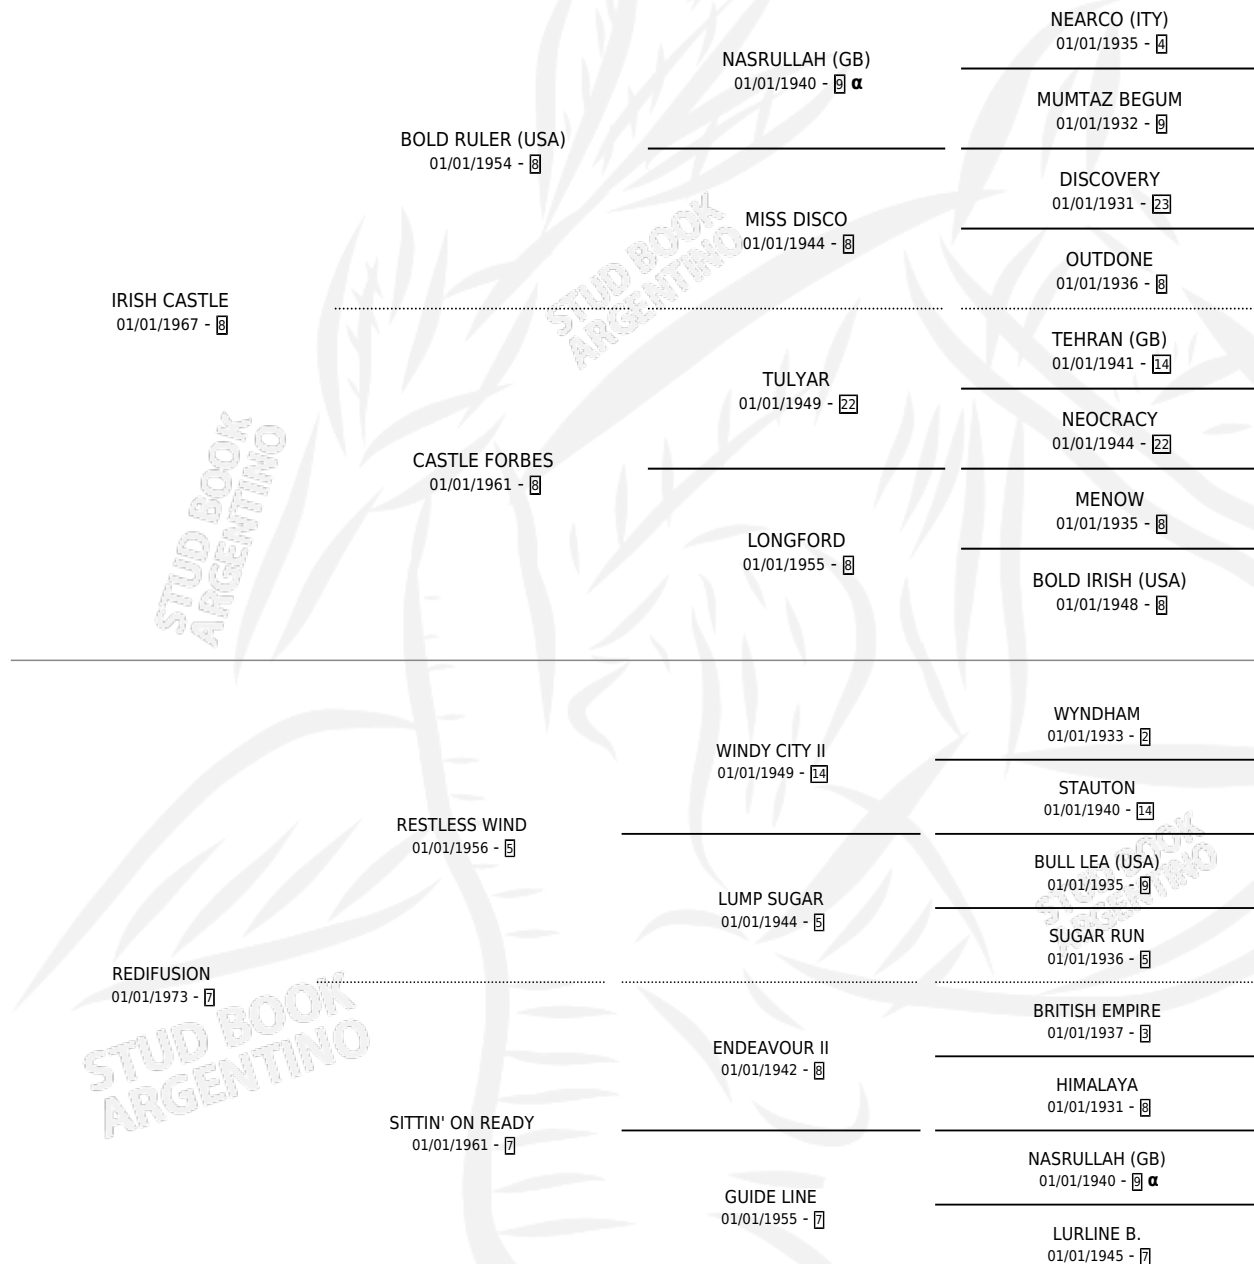

# RETURN TO GLORY (USA)

por IRISH CASTLE y REDIFUSION por RESTLESS WIND

Estados Unidos · Hembra · Zaino · SP · 03/02/1988  
Familia 7-e · Volumen web

## ESTADO

TIPIFICACIÓN SANGUÍNEA	✓
TIPIFICACIÓN POR ADN	✓
PASAPORTE	X
IDENTIFICACIÓN POR MICROCHIP	X
REPRODUCTOR	✓

**Lugar de nacimiento:** Estados Unidos

**Criador:** Extranjero

~

## EXPORTACIÓN / IMPORTACIÓN

FECHA	MOVIMIENTO	PAÍS
31/05/1993	IMPORTADO	ESTADOS UNIDOS

## SERVICIOS

Servicios **14** / Nacimientos **9** / Efectividad **64.29%**

PADRILLO	PRODUCTO	CRIADOR	1ER SERVICIO	ÚLTIMO SERVICIO
FULLEROPE	∅		11/10/2007	15/10/2007
FLAG DOWN (CAN)	FLAG GLORY (M Z, 20/11/2006)	LA MADRUGADA	05/09/2005	10/11/2005
POTRILLON	∅		03/09/2004	10/11/2004
POTRILLON	PLENTY OF GLORY (M Z, 08/08/2004)	LA MADRUGADA	27/08/2003	27/08/2003
POTRILLON	∅		21/08/2002	23/11/2002
POTRILLON	∅		16/11/2001	06/12/2001
POTRILLON	POTRA IRLANDESA (H ZC, 07/11/2001) •MURIÓ EL 21/12/2006•	LA MADRUGADA	09/11/2000	30/11/2000
POTRILLON	POTRA GLORY (H Z, 18/10/2000) •MURIÓ EL 01/12/2007•	LA MADRUGADA	27/09/1999	12/11/1999
POTRILLON	POTRA REAL (H Z, 02/09/1999)	LA MADRUGADA	22/09/1998	22/09/1998
POTRILLAZO	∅		22/08/1997	13/09/1997
POTRILLAZO	POTRI IRISH (M ZD, 13/08/1997)	LA MADRUGADA	05/09/1996	05/09/1996
POTRILLAZO	POTRICASTLE (M A, 27/08/1996)	LA MADRUGADA	02/09/1995	17/09/1995
POTRILLAZO	POTRIRIS (H Z, 23/08/1995)	LA MADRUGADA	13/09/1994	13/09/1994
POTRILLAZO	POTRIGLORY (H ZN, 01/09/1994)	LA MADRUGADA	14/09/1993	14/09/1993