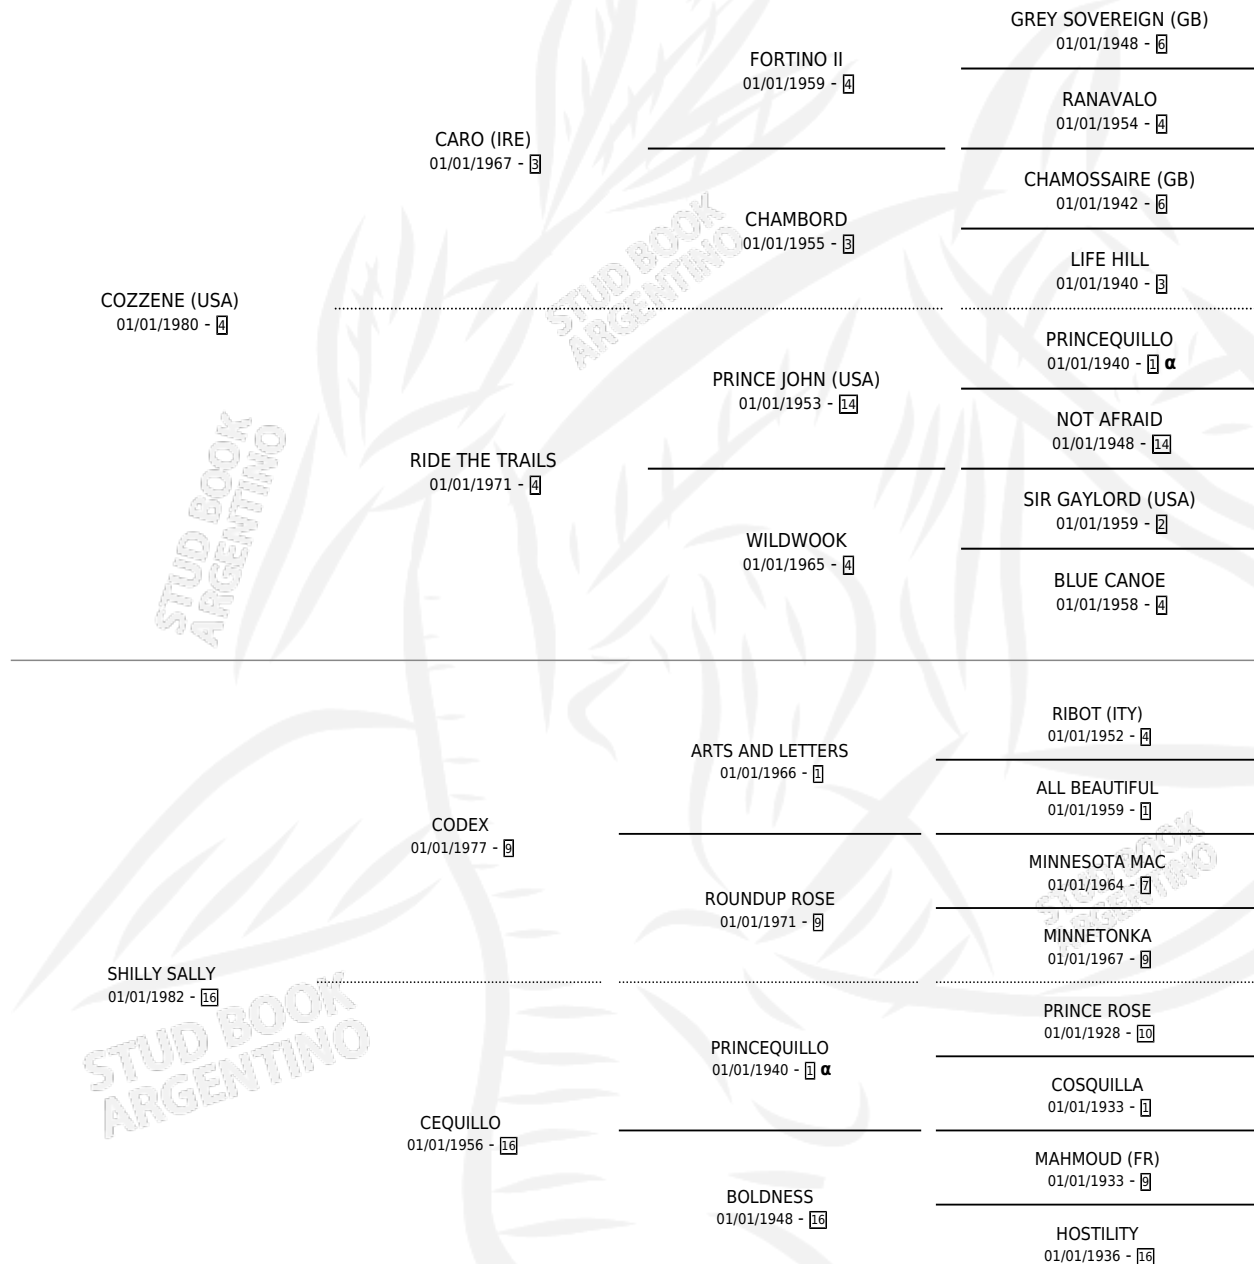

# SALLYANA (CAN)

por COZZENE (USA) y SHILLY SALLY por CODEX

PEDIGREE

Canada · Hembra · Tordillo · SP · 09/03/1988  
Familia 16-a · Volumen web

## ESTADO

TIPIFICACIÓN SANGUÍNEA	✓
TIPIFICACIÓN POR ADN	✓
PASAPORTE	X
IDENTIFICACIÓN POR MICROCHIP	X
REPRODUCTOR	✓

**Lugar de nacimiento:** Canada

**Criador:** Extranjero

~

## EXPORTACIÓN / IMPORTACIÓN

FECHA	MOVIMIENTO	PAÍS
31/05/1993	IMPORTADO	ESTADOS UNIDOS

## SERVICIOS

Servicios **17** / Nacimientos **7** / Efectividad **41.18%**

PADRILLO	PRODUCTO	CRIADOR	1ER SERVICIO	ÚLTIMO SERVICIO
LUCKY ROBERTO (USA)	∅		30/10/2009	30/10/2009
THUNDER GULCH (USA)	∅		31/10/2008	31/10/2008
APTITUDE (USA)	∅		11/10/2007	11/10/2007
HONOUR AND GLORY (USA)	∅		11/10/2006	24/11/2006
HONOUR AND GLORY (USA)	∅		18/10/2005	18/10/2005
NUMEROUS (USA)	SIDDONS (H ZD, 10/10/2005) •MURIÓ EL 17/04/2015•	SIN DATO	08/10/2004	01/11/2004
BERNSTEIN (USA)	SEYSSAUD (M T, 05/10/2004)	SIN DATO	27/09/2003	27/09/2003
ACCEPTABLE (USA)	∅		01/10/2002	20/11/2002
POTRILLON	∅		17/10/2001	24/11/2001
FLAG DOWN (CAN)	∅		04/09/2000	15/10/2000
FLAG DOWN (CAN)	FLAG COZ (M Z, 03/08/2000)	LA MADRUGADA	25/08/1999	25/08/1999
COBB'S CREEK (USA)	∅		06/10/1998	06/10/1998
POTRILLAZO	POTRI WILD (M Z, 14/09/1998)	LA MADRUGADA	01/09/1997	17/10/1997
POTRILLAZO	POTRICOZY (H Z, 24/08/1997)	LA MADRUGADA	21/09/1996	21/09/1996
POTRILLAZO	∅		01/09/1995	03/09/1995
POTRILLAZO	POTRIYANO (M Z, 21/08/1995) •MURIÓ EL 02/06/2004•	LA MADRUGADA	22/09/1994	22/09/1994
POTRILLAZO	POTRIYANA (H T, 24/07/1994) •MURIÓ EL 10/10/2009•	LA MADRUGADA	23/08/1993	23/08/1993