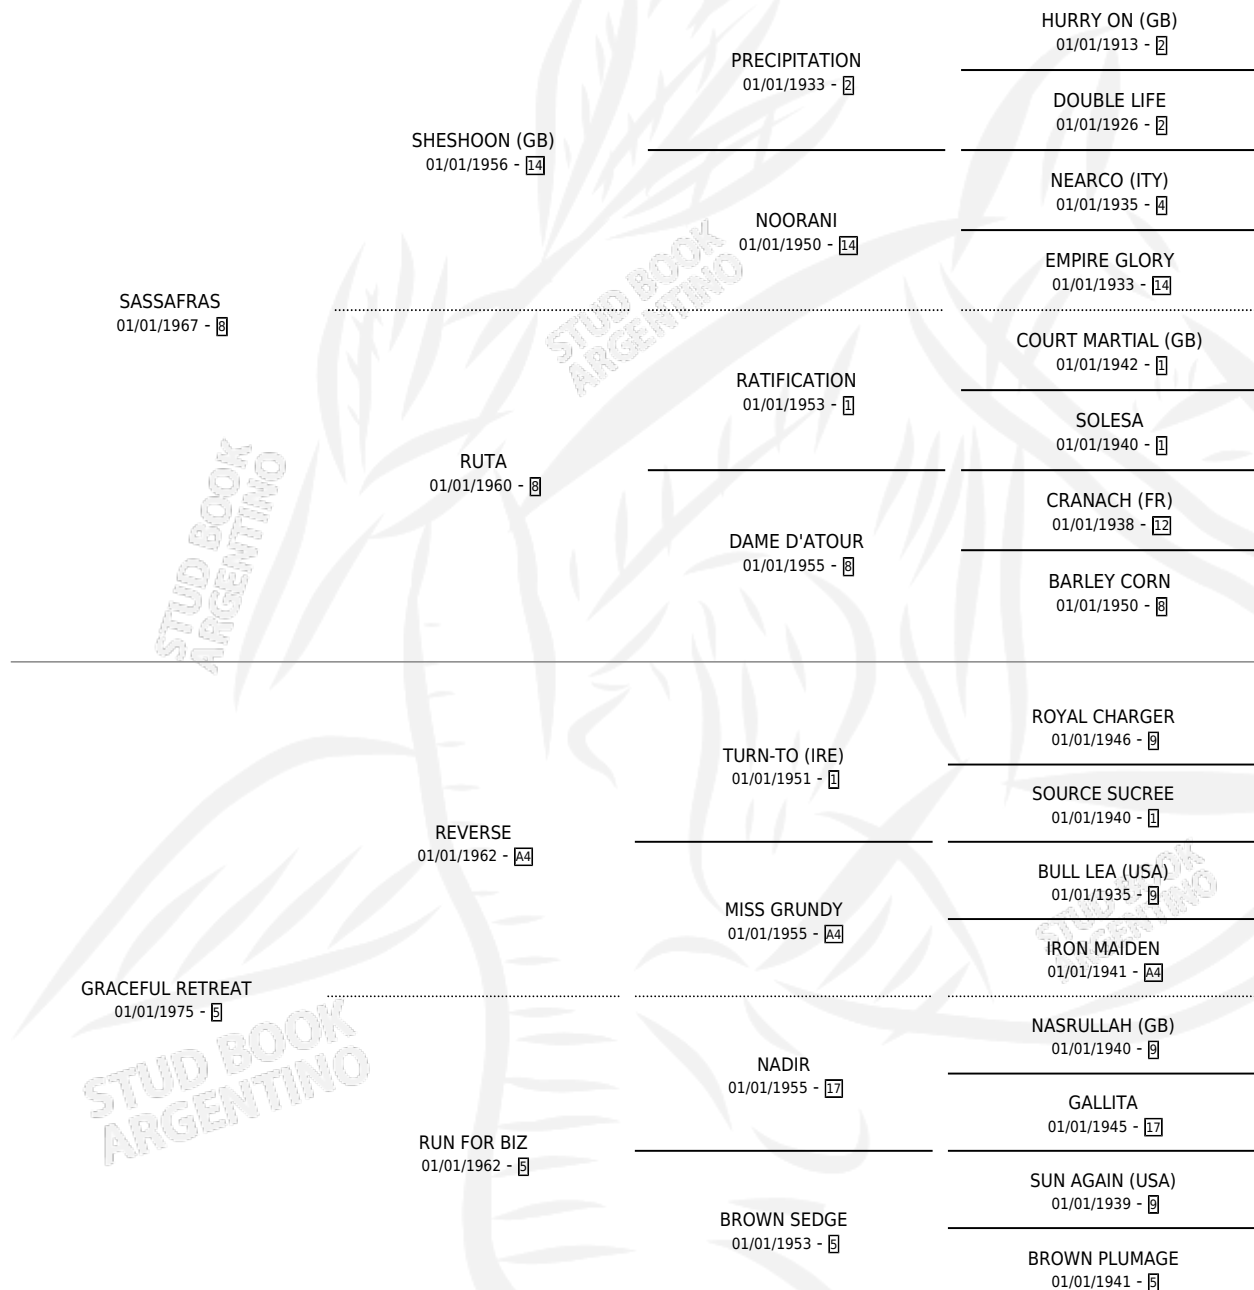

ULTRA SASS (USA)

por SASSAFRAS y GRACEFUL RETREAT por REVERSE

Estados Unidos · Hembra · Zaino · SP · 02/04/1988
Familia 5-j · Volumen web

ESTADO

TIPIFICACIÓN SANGUÍNEA	✓
TIPIFICACIÓN POR ADN	✓
PASAPORTE	X
IDENTIFICACIÓN POR MICROCHIP	X
REPRODUCTOR	✓

Lugar de nacimiento: Estados Unidos

Criador: Extranjero

~

HIJOS

	MACHOS	HEMBRAS
11 NACIERON	7	4
9 CORRIERON	5	4
5 GANARON	2	3
0 GANADORES CL	0 GANADORES GR	0 GANADORES G1

PEDIGREE

EXPORTACIÓN / IMPORTACIÓN

FECHA	MOVIMIENTO	PAÍS
31/05/1993	IMPORTADO	ESTADOS UNIDOS

SERVICIOS

Servicios **14** / Nacimientos **11** / Efectividad **78.57%**

PADRILLO	PRODUCTO	CRIADOR	1ER SERVICIO	ÚLTIMO SERVICIO
FLAG DOWN (CAN)	FLAG PAFF (H Z, 10/09/2007)	LA MADRUGADA	10/09/2006	03/10/2006
FLAG DOWN (CAN)	FLAG ULTRAJADA (H Z, 06/08/2006)	LA MADRUGADA	28/08/2005	28/08/2005
FLAG DOWN (CAN)	∅		19/11/2004	08/12/2004
POTRILLON	POWER ULTRA (M ZN, 10/10/2004)	LA MADRUGADA	22/09/2003	10/11/2003
POTRILLON	∅		28/09/2002	30/10/2002
POTRILLON	POTRA FULL (H Z, 14/09/2002)	LA MADRUGADA	16/09/2001	08/10/2001
POTRILLON	POTRO FANGIO (M Z, 05/09/2001)	LA MADRUGADA	27/09/2000	27/09/2000
POTRILLON	POTRO ULTRA (M Z, 19/08/2000)	LA MADRUGADA	07/09/1999	07/09/1999
POTRILLON	POTRO RUNNER (M Z, 17/08/1999) •MURIÓ EL 18/10/1999•	LA MADRUGADA	05/09/1998	05/09/1998
POTRILLAZO	POTRI UL (M Z, 12/08/1998)	LA MADRUGADA	11/08/1997	03/09/1997
POTRILLON	POTRA SASS (H Z, 16/07/1997) •MURIÓ EL 26/12/2007•	LA MADRUGADA	06/08/1996	06/08/1996
POTRILLAZO	∅		18/10/1995	09/11/1995
POTRILLAZO	POTRISASS (M ZN, 09/10/1995) •MURIÓ EL 27/02/2007•	LA MADRUGADA	02/11/1994	02/11/1994
POTRILLAZO	POTRIBULL (M Z, 02/10/1994) •MURIÓ EL 29/03/1996•	LA MADRUGADA	13/10/1993	13/10/1993