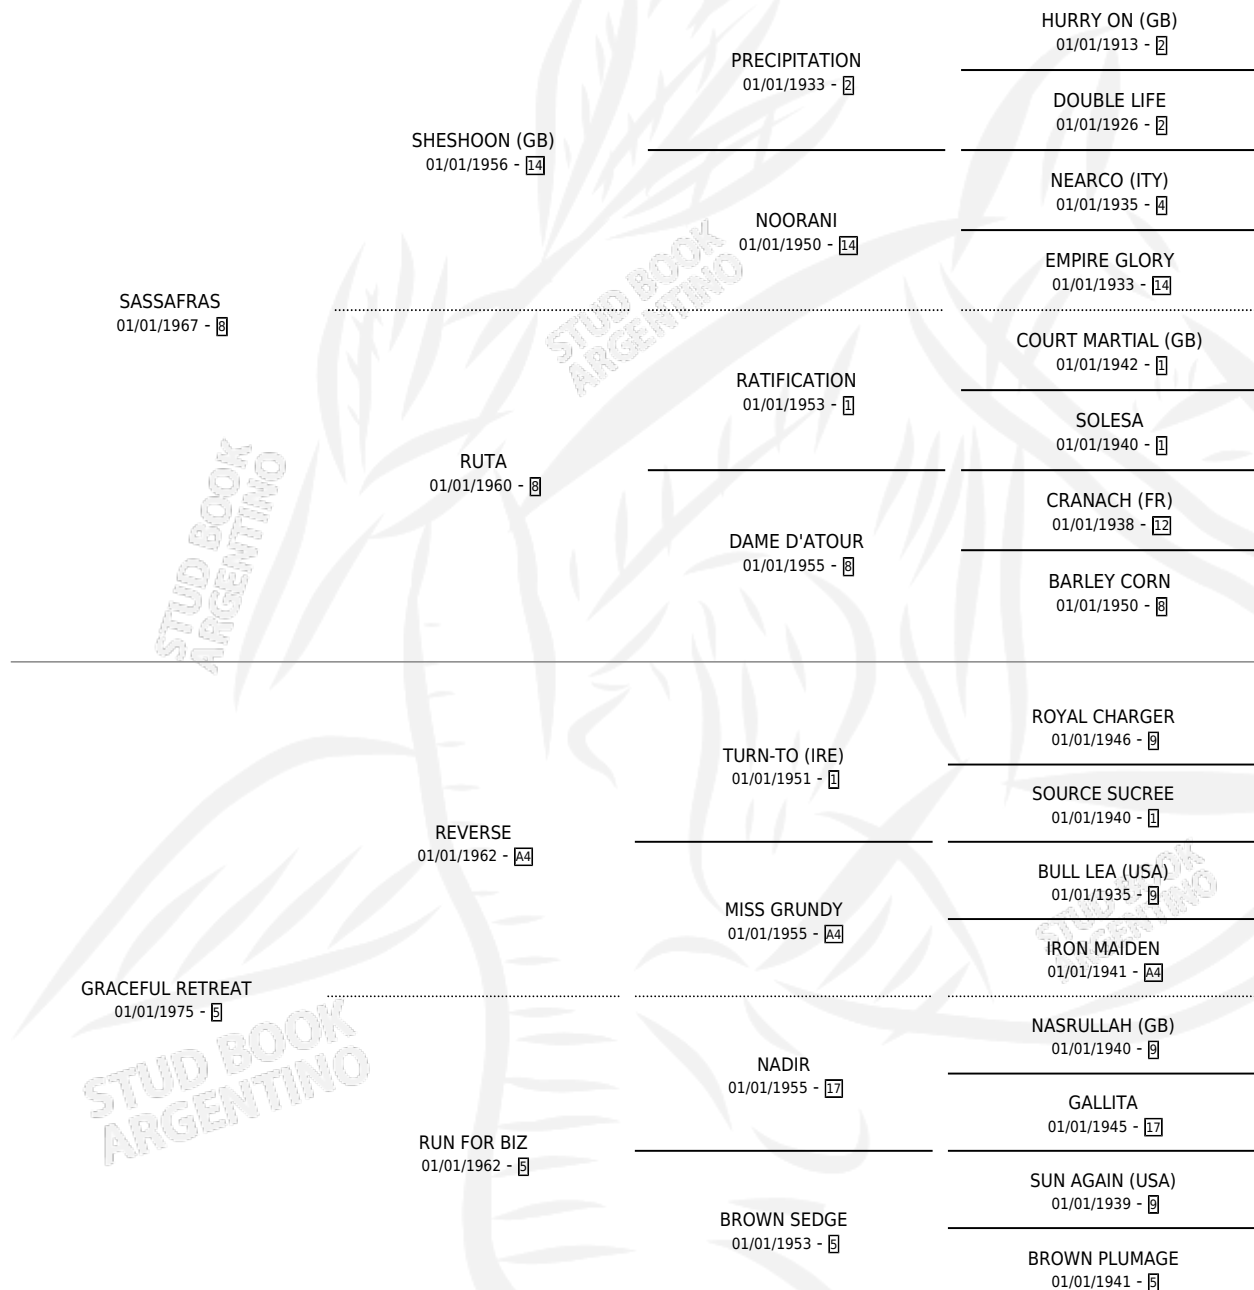

# ULTRA SASS (USA)

por SASSAFRAS y GRACEFUL RETREAT por REVERSE

Estados Unidos · Hembra · Zaino · SP · 02/04/1988  
Familia 5-j · Volumen web

## ESTADO

TIPIFICACIÓN SANGUÍNEA	✓
TIPIFICACIÓN POR ADN	✓
PASAPORTE	X
IDENTIFICACIÓN POR MICROCHIP	X
REPRODUCTOR	✓

**Lugar de nacimiento:** Estados Unidos

**Criador:** Extranjero

~