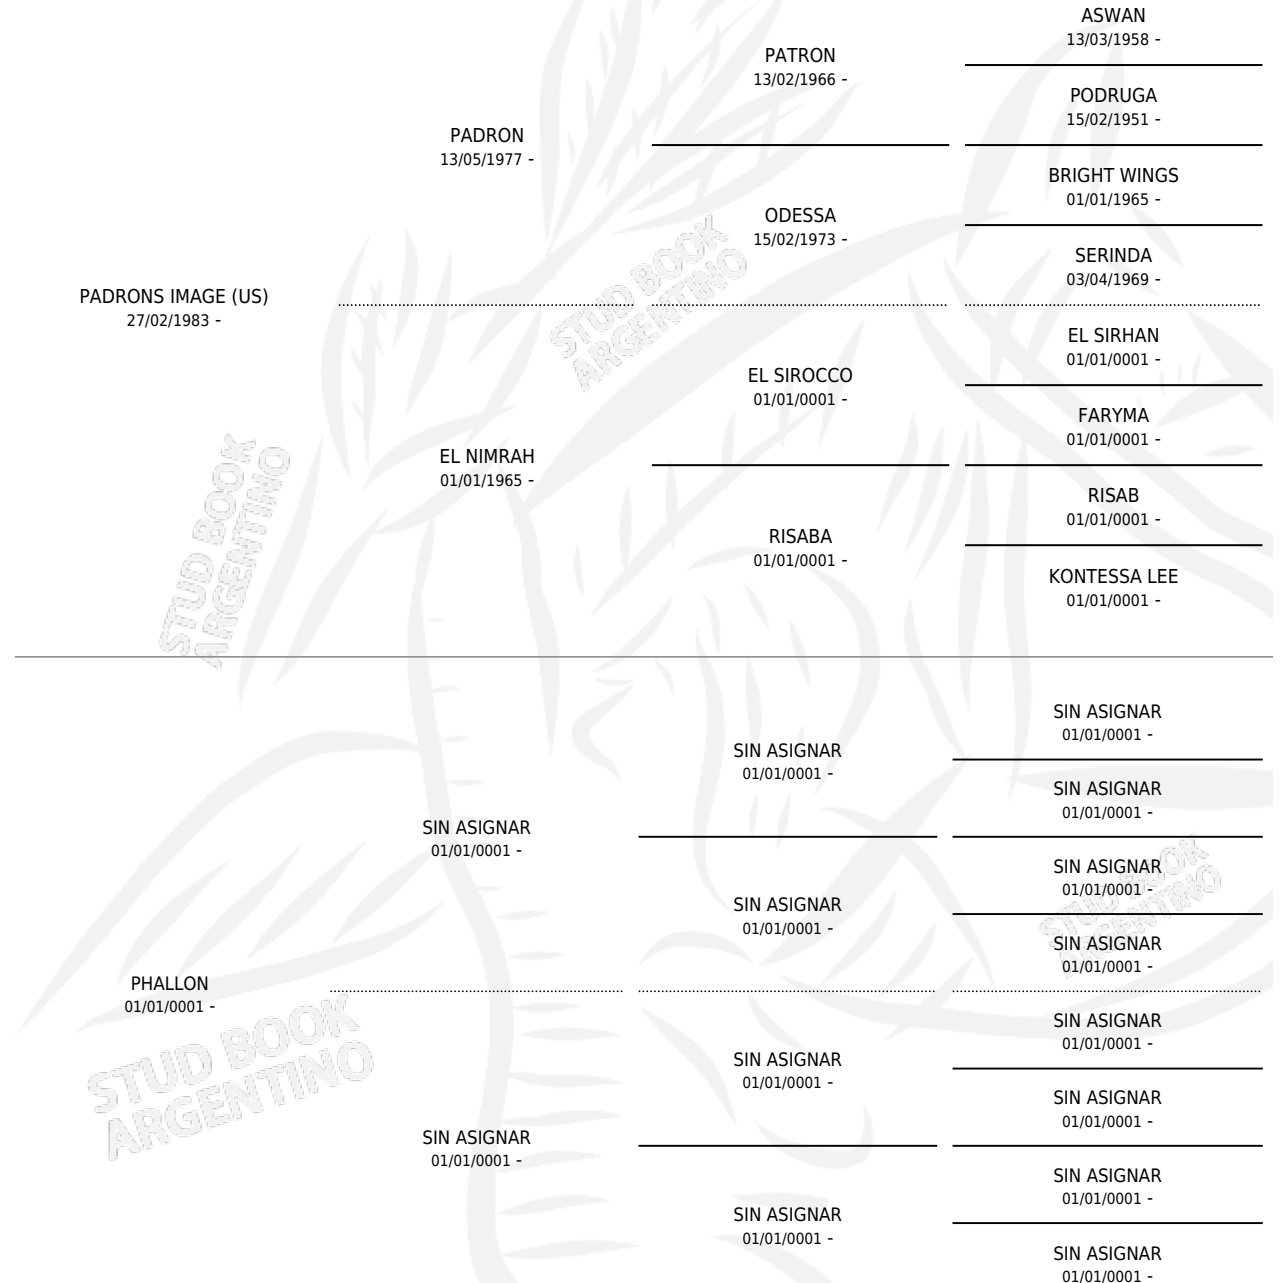

PADDYLON NA (BR)

por PADRONS IMAGE (US) y PHALLON por SIN ASIGNAR

Brasil · Macho · Alazan · AP · 06/09/1991
Familia · Volumen web

ESTADO

TIPIFICACIÓN SANGUÍNEA	✓
TIPIFICACIÓN POR ADN	X
PASAPORTE	X
IDENTIFICACIÓN POR MICROCHIP	X
REPRODUCTOR	✓

Lugar de nacimiento: Brasil

Criador: Extranjero

PEDIGREE