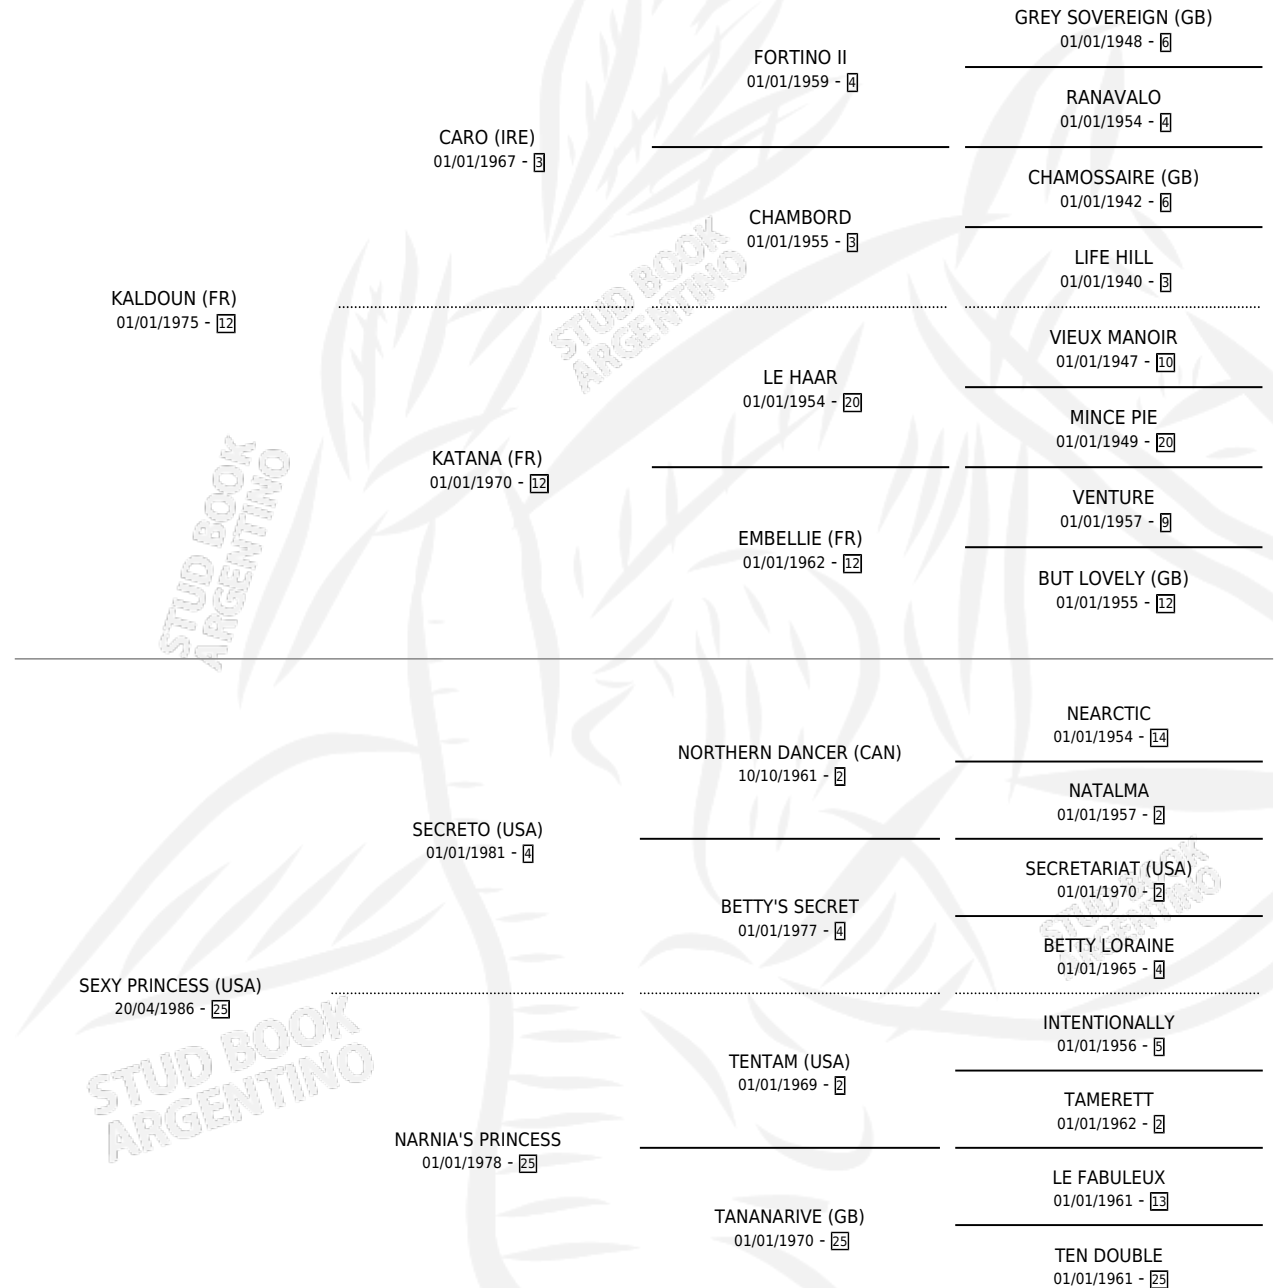

DRILL

por **KALDOUN (FR)** y **SEXY PRINCESS (USA)** por **SECRETO (USA)**

Argentina · Macho · Zaino Colorado · SP · 29/04/1993
Familia 25 · Volumen 35

ESTADO

TIPIFICACIÓN SANGUÍNEA	✓
TIPIFICACIÓN POR ADN	X
PASAPORTE	X
IDENTIFICACIÓN POR MICROCHIP	X
REPRODUCTOR	X

Lugar de nacimiento: Firmamento

Criador: Firmamento

PEDIGREE

EXPORTACIÓN / IMPORTACIÓN

FECHA	MOVIMIENTO	PAÍS
01/09/1995	EXPORTADO	ESTADOS UNIDOS

DRILL

Datos oficiales del Stud Book Argentino

Documento generado el 18/04/2026