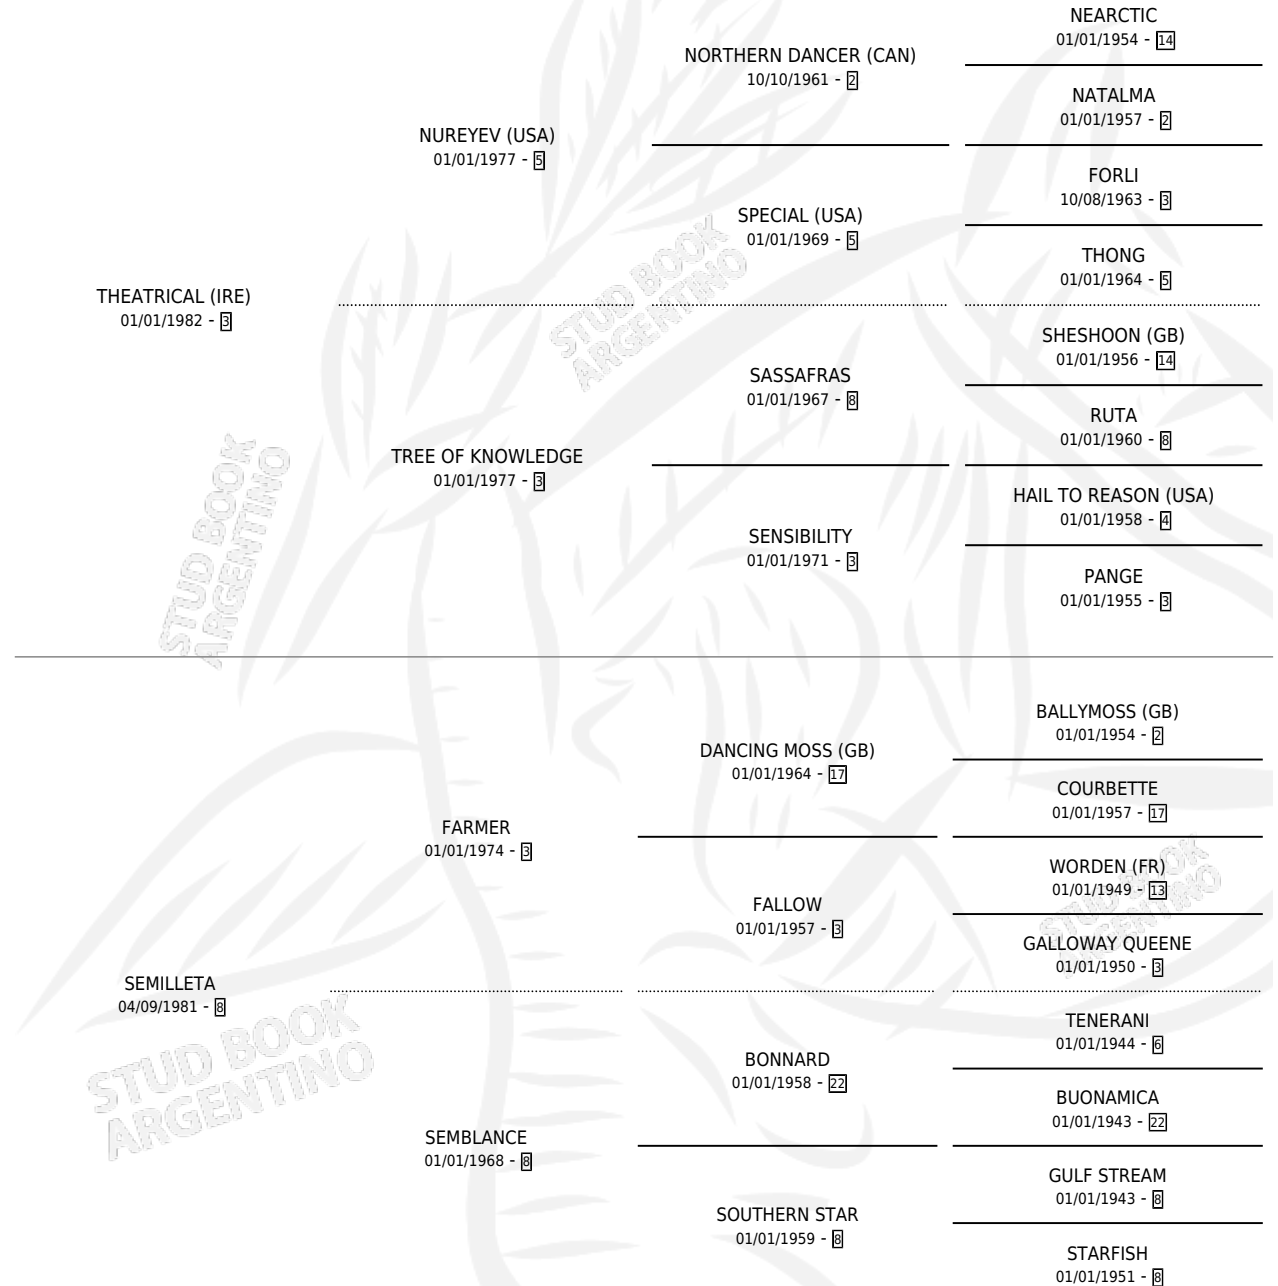

Lugar de nacimiento: Don Arcangel

Criador: Sin dato

~

HIJOS

	MACHOS	HEMBRAS
13 NACIERON	5	8
10 CORRIERON	3	7
6 GANARON	3	3
0 GANADORES CL	0 GANADORES GR	0 GANADORES G1

PEDIGREE

CAMPAÑA

Solo carreras oficiales de Argentina