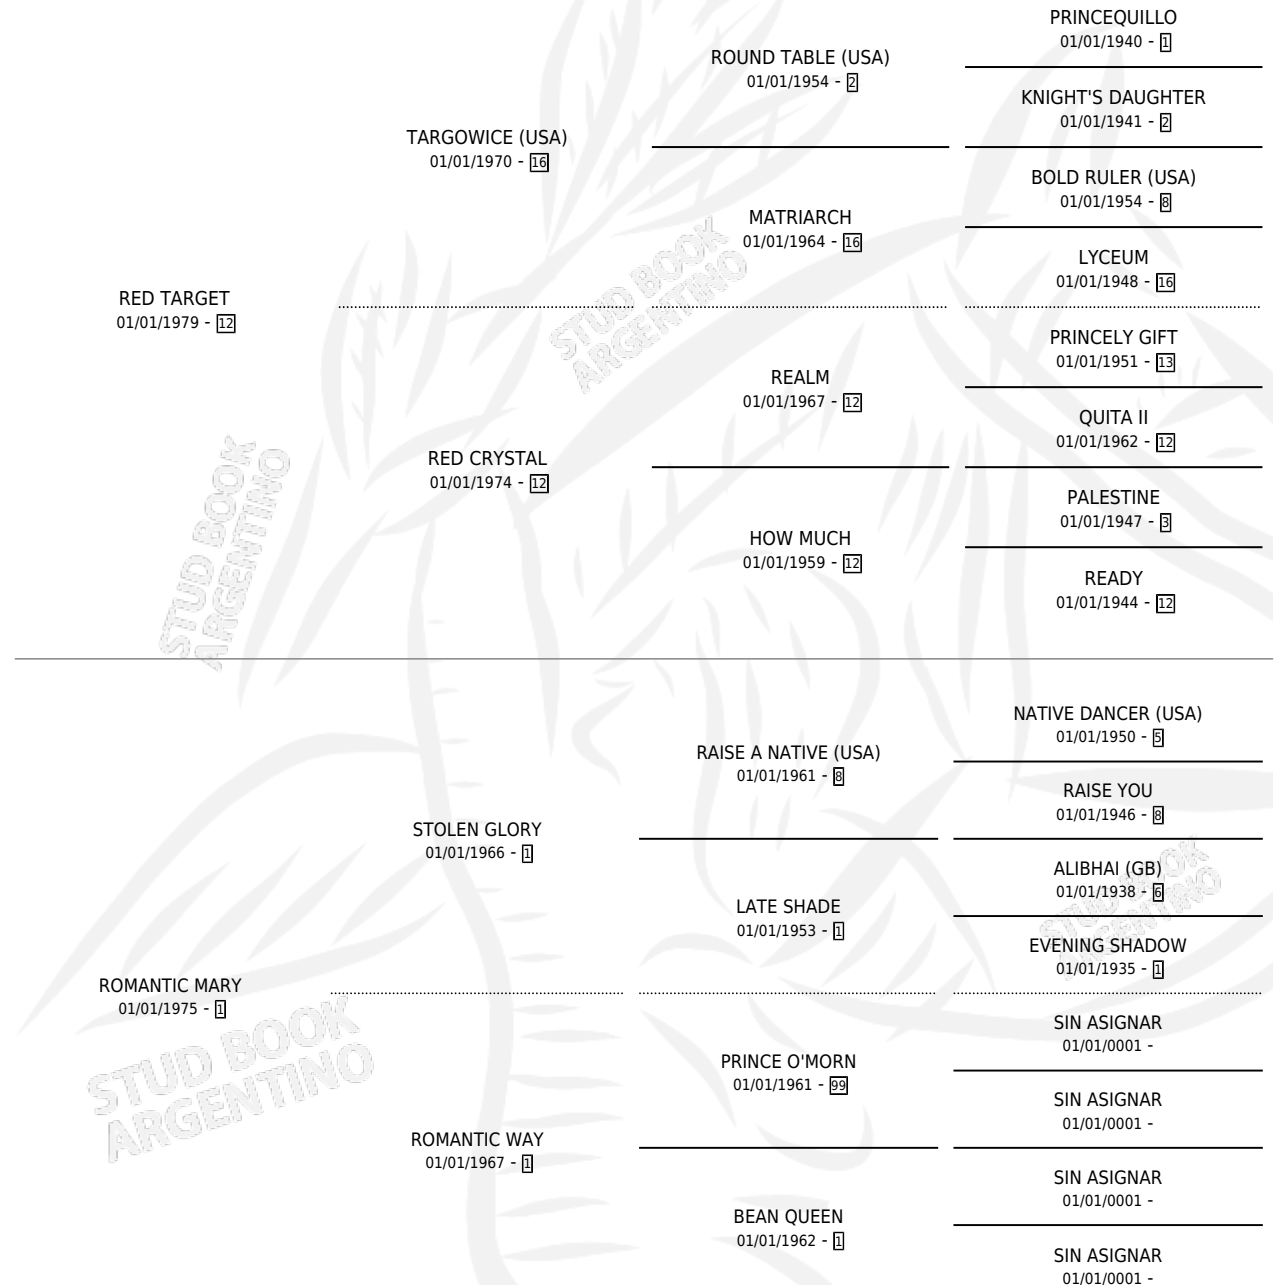

REGARDE (URU)

por RED TARGET y ROMANTIC MARY por STOLEN GLORY

Uruguay · Hembra · Alazan Tostado · SP · 20/09/1988
Familia 1 · Volumen web

ESTADO

TIPIFICACIÓN SANGUÍNEA	X
TIPIFICACIÓN POR ADN	X
PASAPORTE	X
IDENTIFICACIÓN POR MICROCHIP	X
REPRODUCTOR	X

Lugar de nacimiento: Uruguay

Criador: Extranjero

PEDIGREE