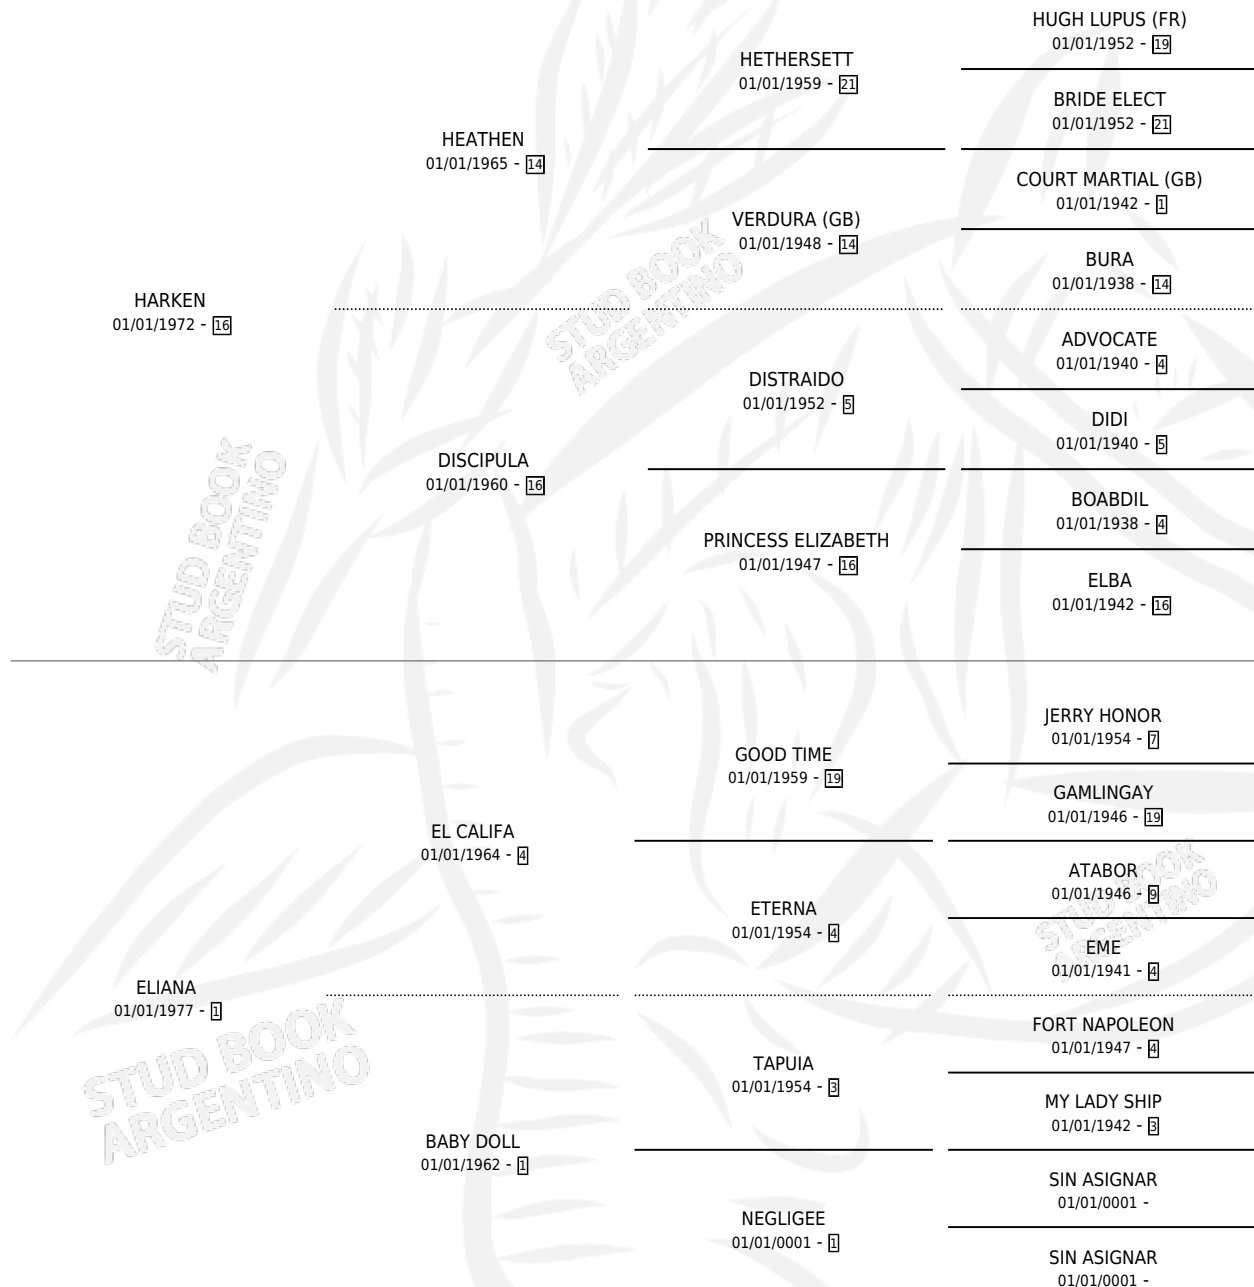

# HANNY (URU)

por HARKEN y ELIANA por EL CALIFA

Uruguay · Hembra · Zaino · SP · 15/10/1990  
Familia 1 · Volumen web

## ESTADO

TIPIFICACIÓN SANGUÍNEA	X
TIPIFICACIÓN POR ADN	X
PASAPORTE	X
IDENTIFICACIÓN POR MICROCHIP	X
REPRODUCTOR	X

**Lugar de nacimiento:** Uruguay

**Criador:** Extranjero

## PEDIGREE

**EXPORTACIÓN / IMPORTACIÓN**

<b>FECHA</b>	<b>MOVIMIENTO</b>	<b>PAÍS</b>
01/12/1993	EXPORTADO	URUGUAY
09/06/1993	IMPORTADO	URUGUAY

~

**CAMPAÑA**

Solo carreras oficiales de Argentina