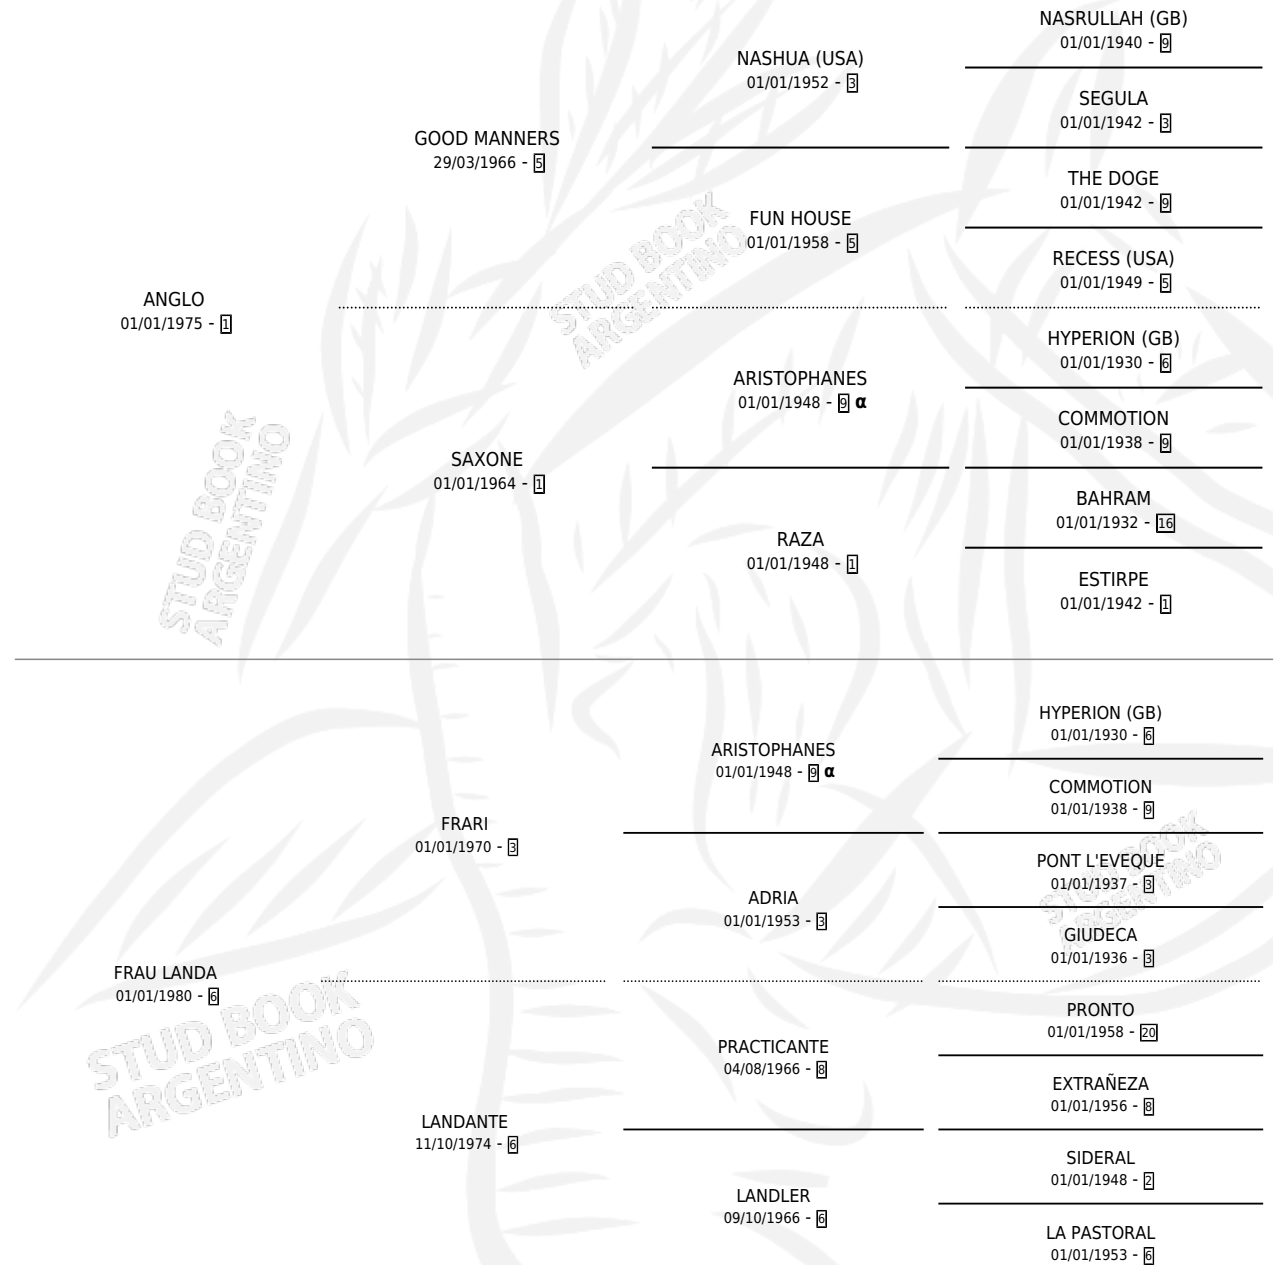

UBERTO (URU)

por **ANGLO** y **FRAU LANDA** por **FRARI**

Uruguay · Macho · Zaino · SP · 08/07/1989
Familia 6-d · Volumen web

ESTADO

TIPIFICACIÓN SANGUÍNEA	X
TIPIFICACIÓN POR ADN	X
PASAPORTE	X
IDENTIFICACIÓN POR MICROCHIP	X
REPRODUCTOR	X

Lugar de nacimiento: Uruguay

Criador: Extranjero

PEDIGREE

INBREEDING : **α**

EXPORTACIÓN / IMPORTACIÓN

FECHA	MOVIMIENTO	PAÍS
09/06/1993	IMPORTADO	URUGUAY

~

CAMPAÑA

Solo carreras oficiales de Argentina

POR EDAD

EDAD	CC	1°	2°	3°	4°	5°	NP	CLC	CLG	CLCG1	CLGG1	IMPORTE	GANANCIA / CC
4 AÑOS	5	2	0	1	0	0	2	0	0	0	0	\$0	\$0
TOTALES	5	2	0	1	0	0	2	0	0	0	0	\$0	\$0
%		40.0%	0.0%	20.0%	0.0%	0.0%	40.0%	0.0%	0.0%	0.0%	0.0%		