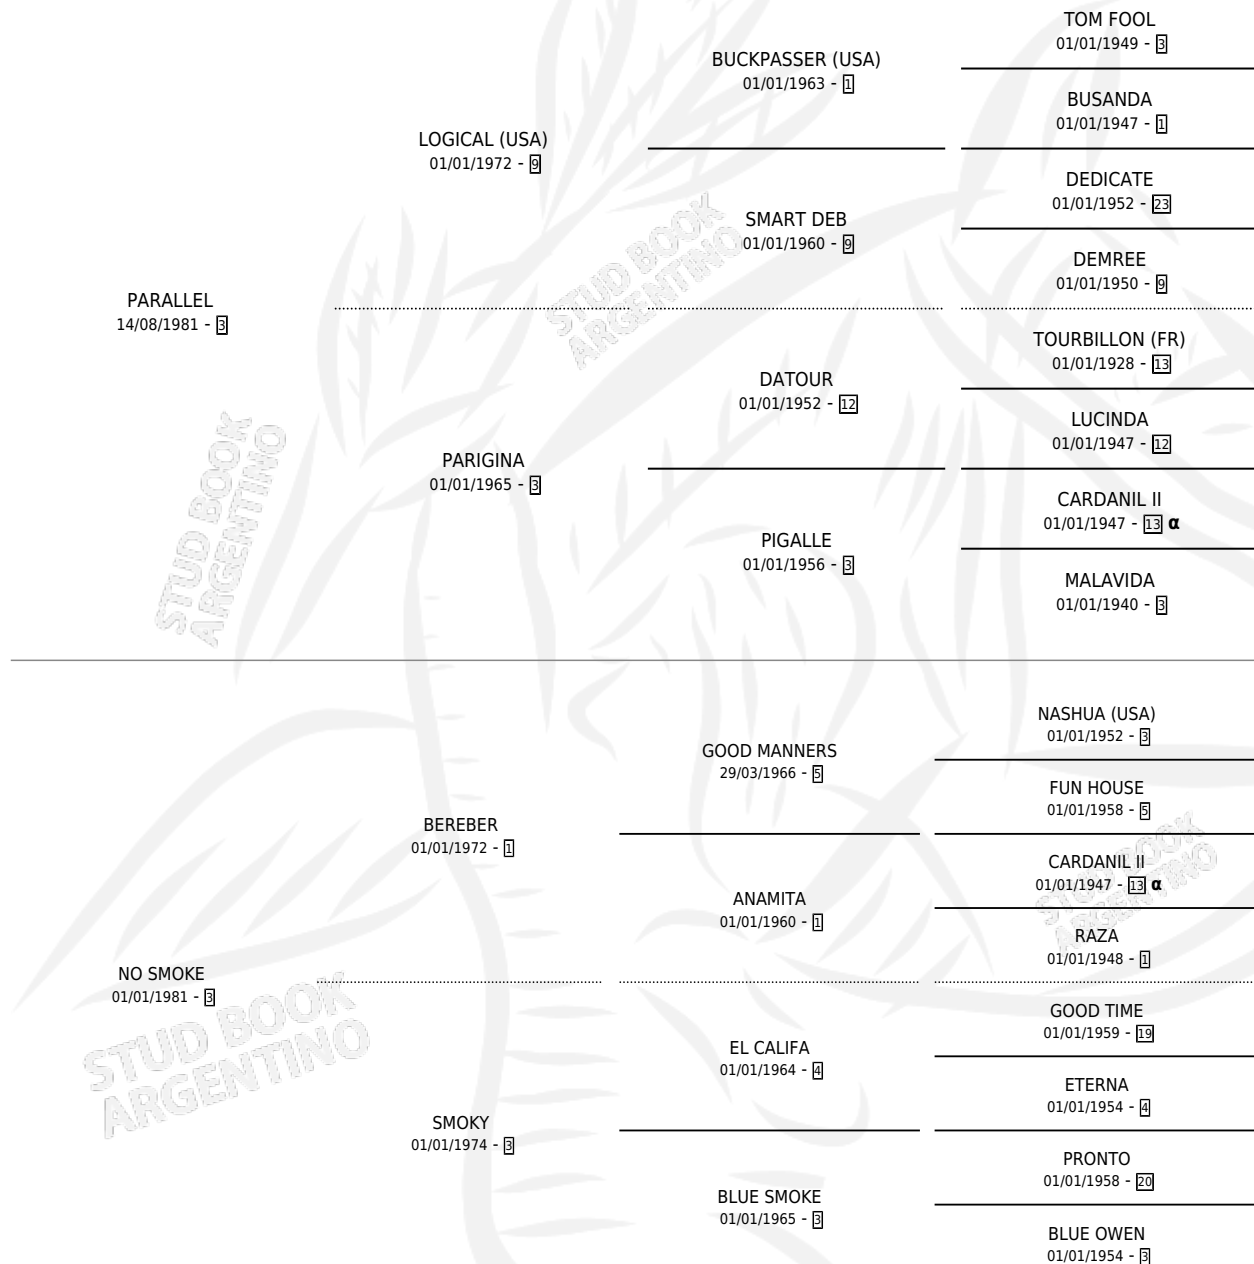

# PARTAGAS (URU)

por PARALLEL y NO SMOKE por BEREBER

Uruguay · Macho · Zaino · SP · 17/10/1989  
Familia 3-j · Volumen web

## ESTADO

TIPIFICACIÓN SANGUÍNEA	X
TIPIFICACIÓN POR ADN	X
PASAPORTE	X
IDENTIFICACIÓN POR MICROCHIP	X
REPRODUCTOR	X

**Lugar de nacimiento:** Uruguay

**Criador:** Extranjero

## PEDIGREE

INBREEDING : α

**EXPORTACIÓN / IMPORTACIÓN**

FECHA	MOVIMIENTO	PAÍS
11/06/1993	IMPORTADO	URUGUAY
01/06/1993	EXPORTADO	URUGUAY

~

**CAMPAÑA**

Solo carreras oficiales de Argentina