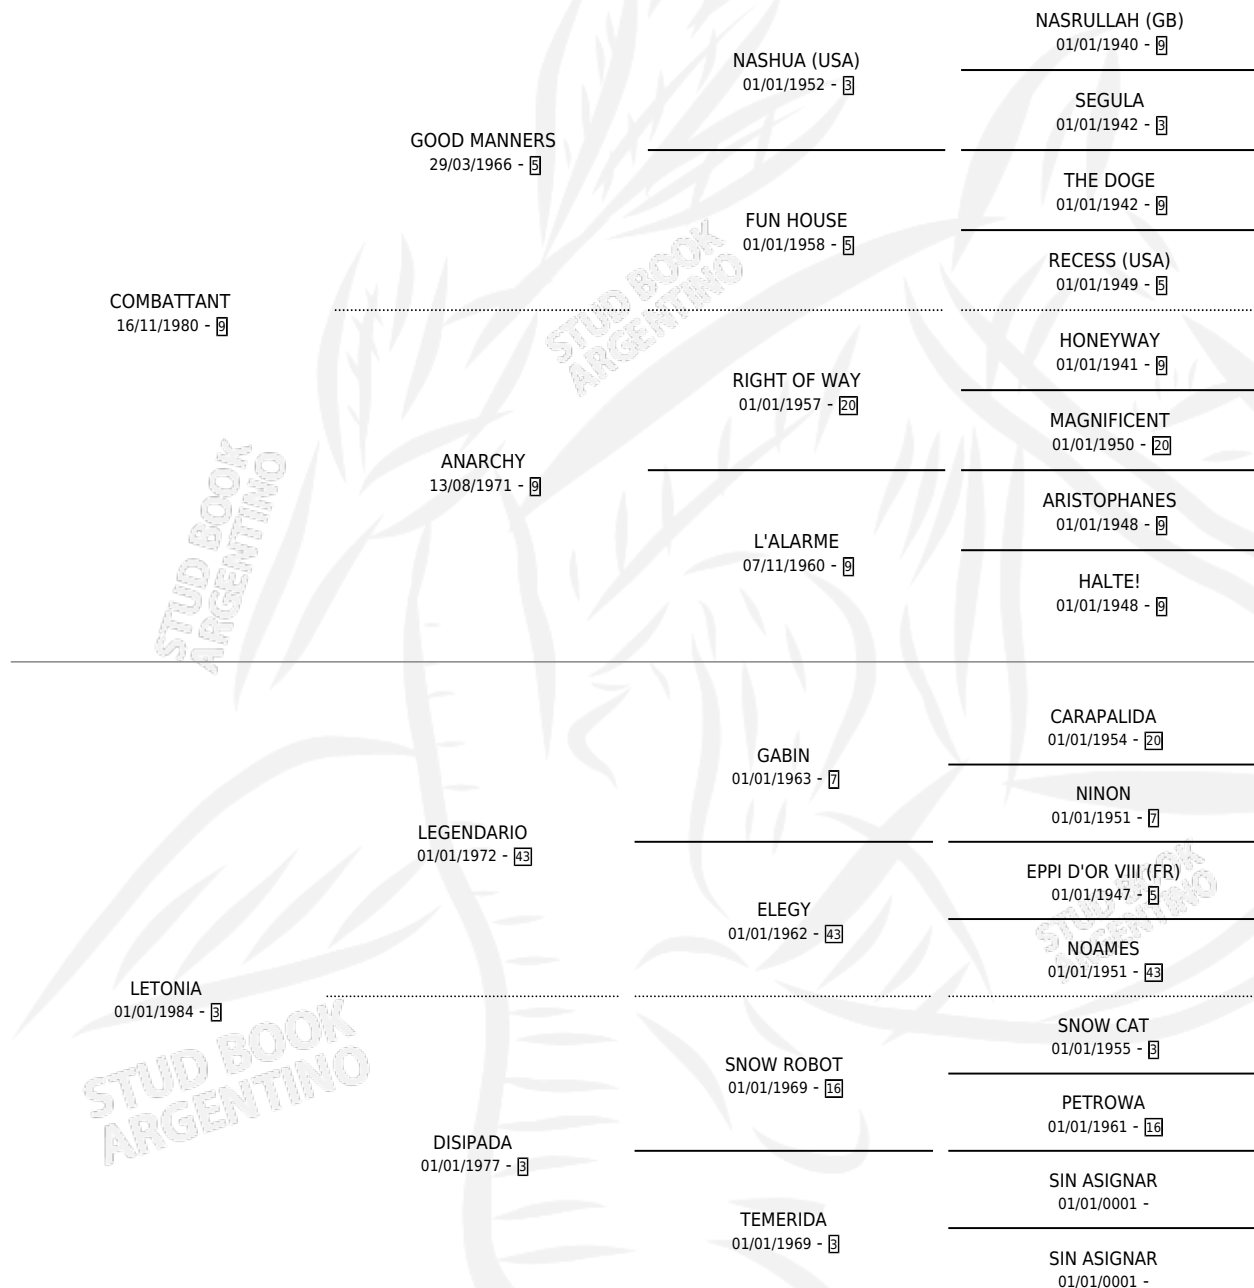

COMISURA (URU)

por **COMBATTANT** y **LETONIA** por **LEGENDARIO**

Uruguay · Hembra · Tordillo · SP · 12/11/1989
Familia 3 · Volumen web

ESTADO

TIPIFICACIÓN SANGUÍNEA	X
TIPIFICACIÓN POR ADN	X
PASAPORTE	X
IDENTIFICACIÓN POR MICROCHIP	X
REPRODUCTOR	X

Lugar de nacimiento: Uruguay

Criador: Extranjero

PEDIGREE