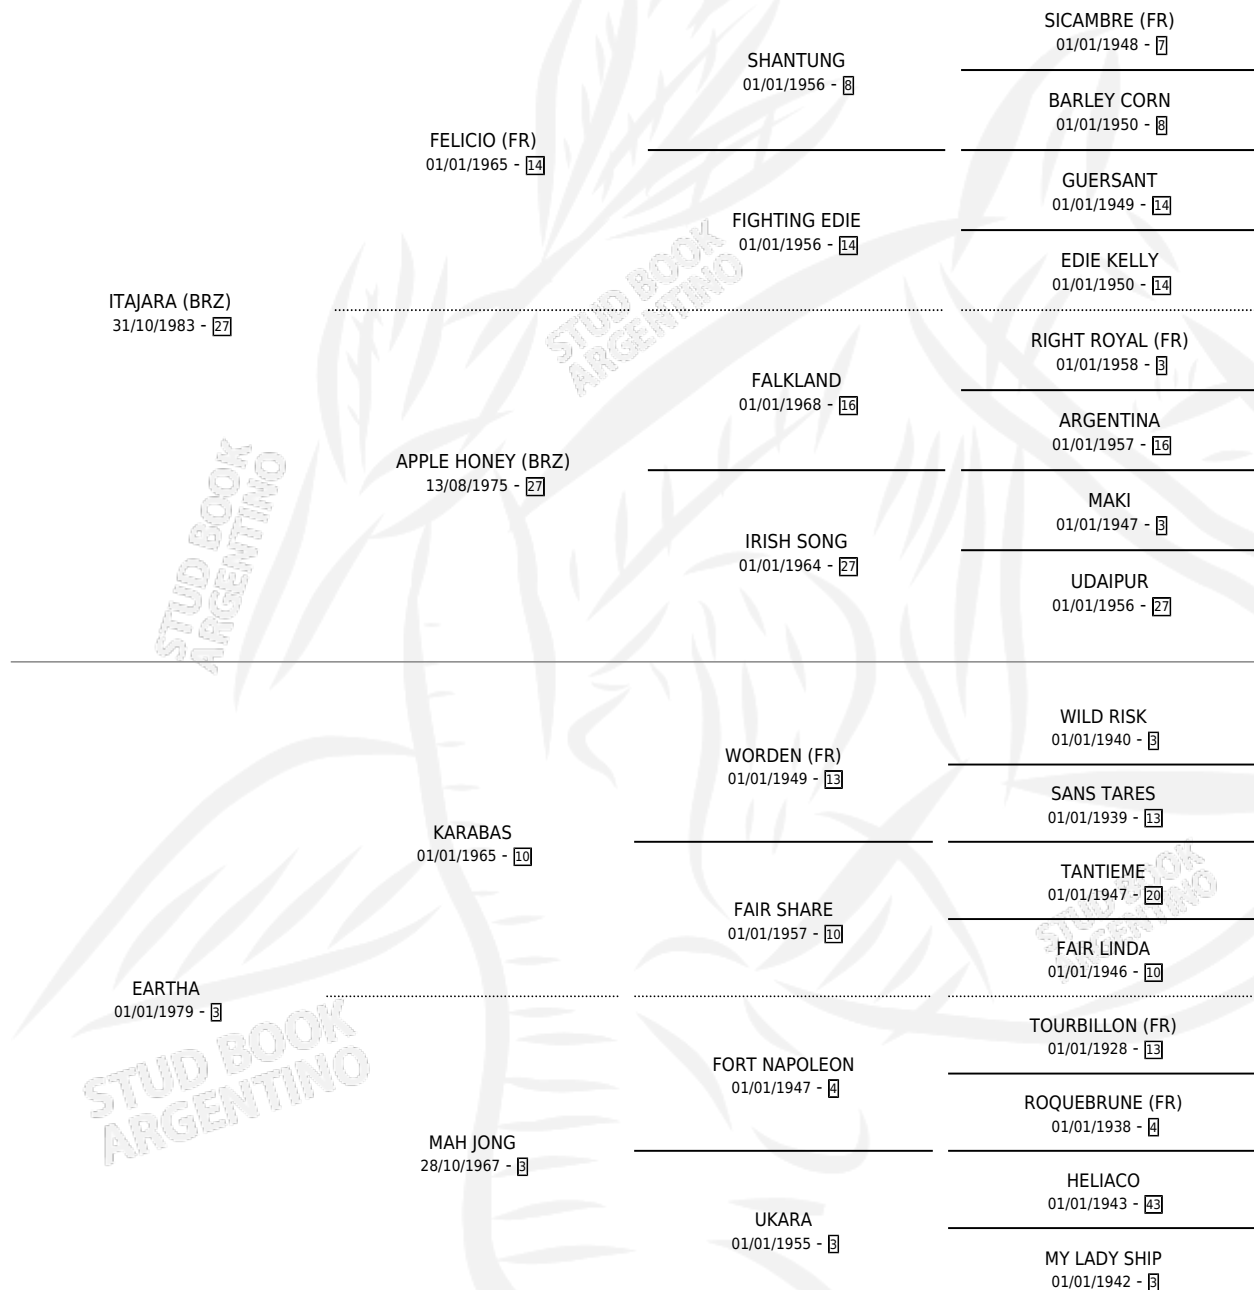

# OBAGUA (BRZ)

por ITAJARA (BRZ) y EARTHA por KARABAS

Brasil · Hembra · Zaino · SP · 17/10/1988  
Familia 3-i · Volumen web

## ESTADO

TIPIFICACIÓN SANGUÍNEA	✓
TIPIFICACIÓN POR ADN	X
PASAPORTE	X
IDENTIFICACIÓN POR MICROCHIP	X
REPRODUCTOR	✓

**Lugar de nacimiento:** Brasil

**Criador:** Extranjero

~

## PEDIGREE

**EXPORTACIÓN / IMPORTACIÓN**

FECHA	MOVIMIENTO	PAÍS
08/07/1993	IMPORTADO	BRASIL

~

**CAMPAÑA**

Solo carreras oficiales de Argentina