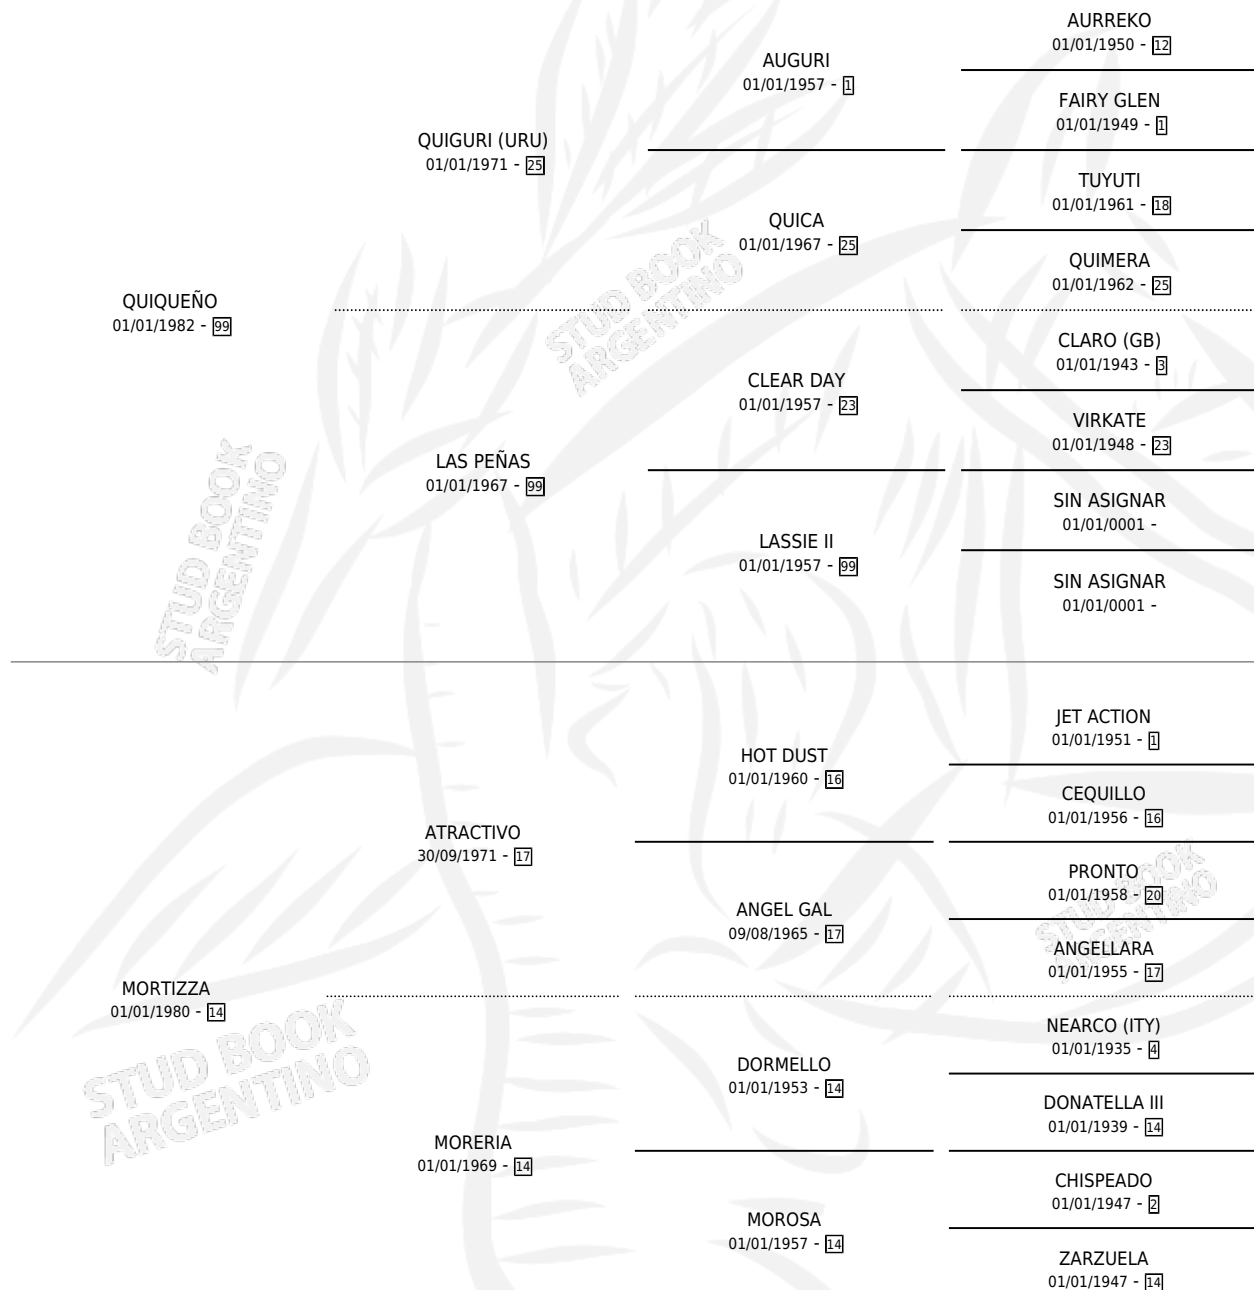

QUICHUA (URU)

por QUIQUEÑO y MORTIZZA por ATRACTIVO

Uruguay · Hembra · Alazan Tostado · SP · 10/09/1990
Familia 14-f · Volumen web

ESTADO

TIPIFICACIÓN SANGUÍNEA	X
TIPIFICACIÓN POR ADN	X
PASAPORTE	X
IDENTIFICACIÓN POR MICROCHIP	X
REPRODUCTOR	X

Lugar de nacimiento: Uruguay

Criador: Extranjero

PEDIGREE

EXPORTACIÓN / IMPORTACIÓN

FECHA	MOVIMIENTO	PAÍS
15/07/1993	IMPORTADO	URUGUAY

~

CAMPAÑA

Solo carreras oficiales de Argentina