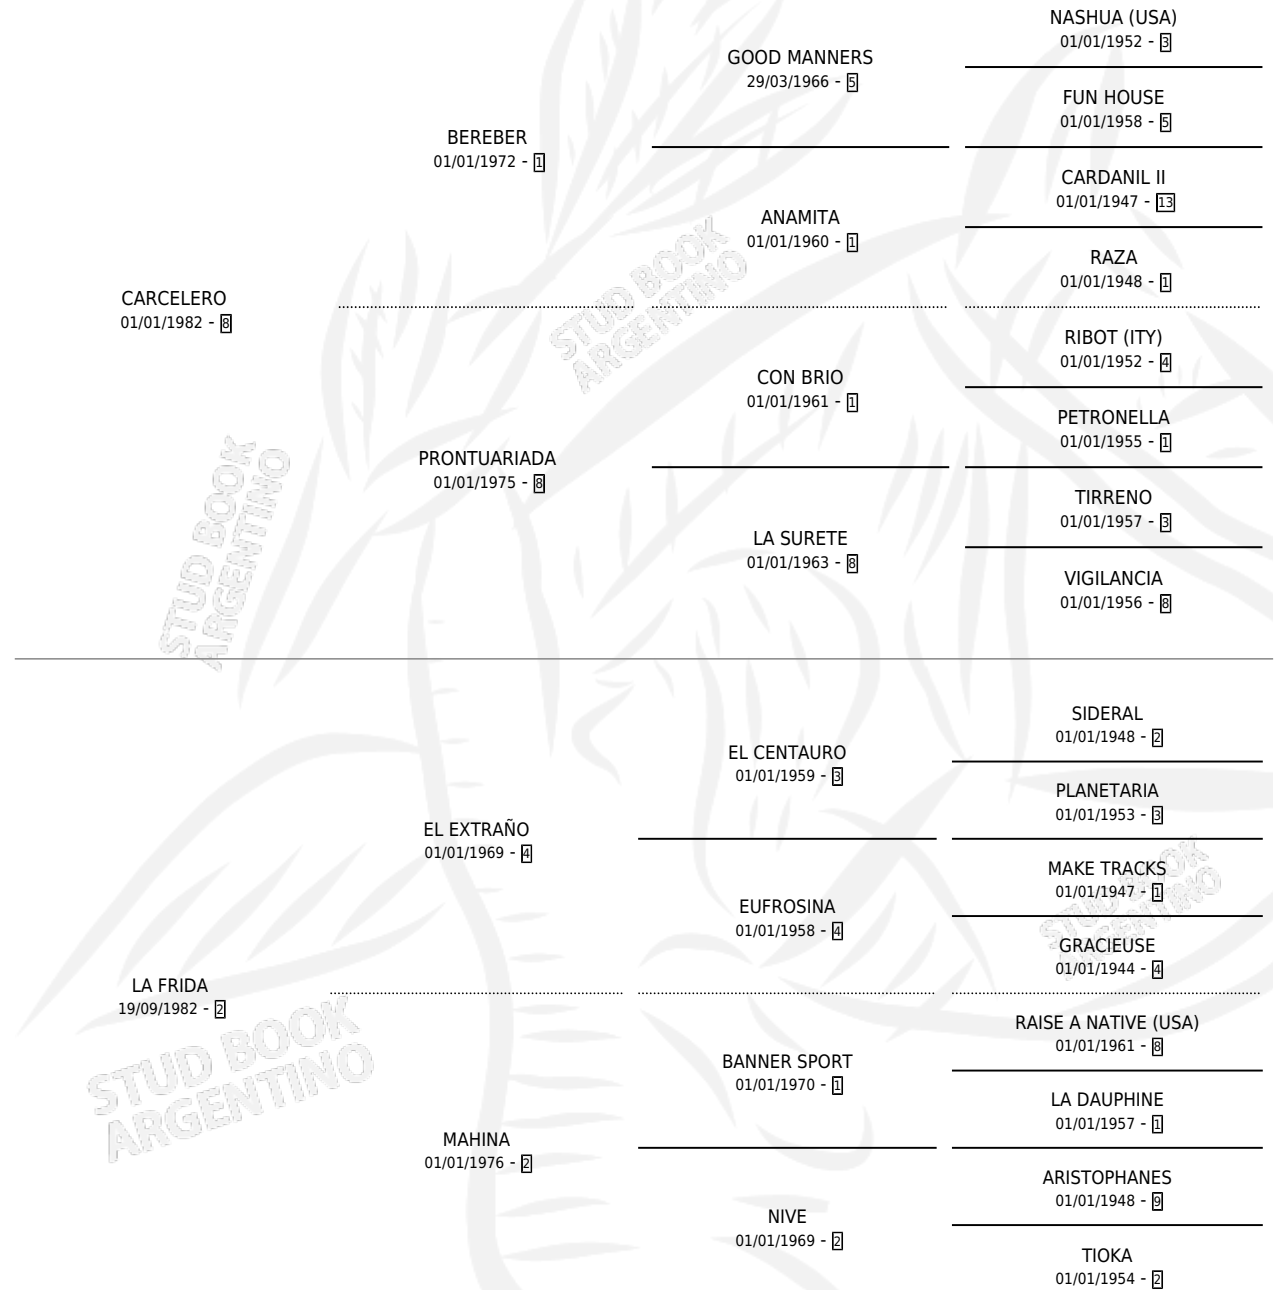

CELULOIDE

por CARCELERO y LA FRIDA por EL EXTRAÑO

Argentina · Macho · Zaino · SP · 07/07/1993
Familia 2-h · Volumen 35

ESTADO

TIPIFICACIÓN SANGUÍNEA	✓
TIPIFICACIÓN POR ADN	X
PASAPORTE	X
IDENTIFICACIÓN POR MICROCHIP	X
REPRODUCTOR	X

Lugar de nacimiento: R.c.b.

Criador: R.c.b.

PEDIGREE

EXPORTACIÓN / IMPORTACIÓN

FECHA	MOVIMIENTO	PAÍS
01/09/1995	EXPORTADO	PARAGUAY

CELULOIDE

Datos oficiales del Stud Book Argentino

Documento generado el 23/04/2026