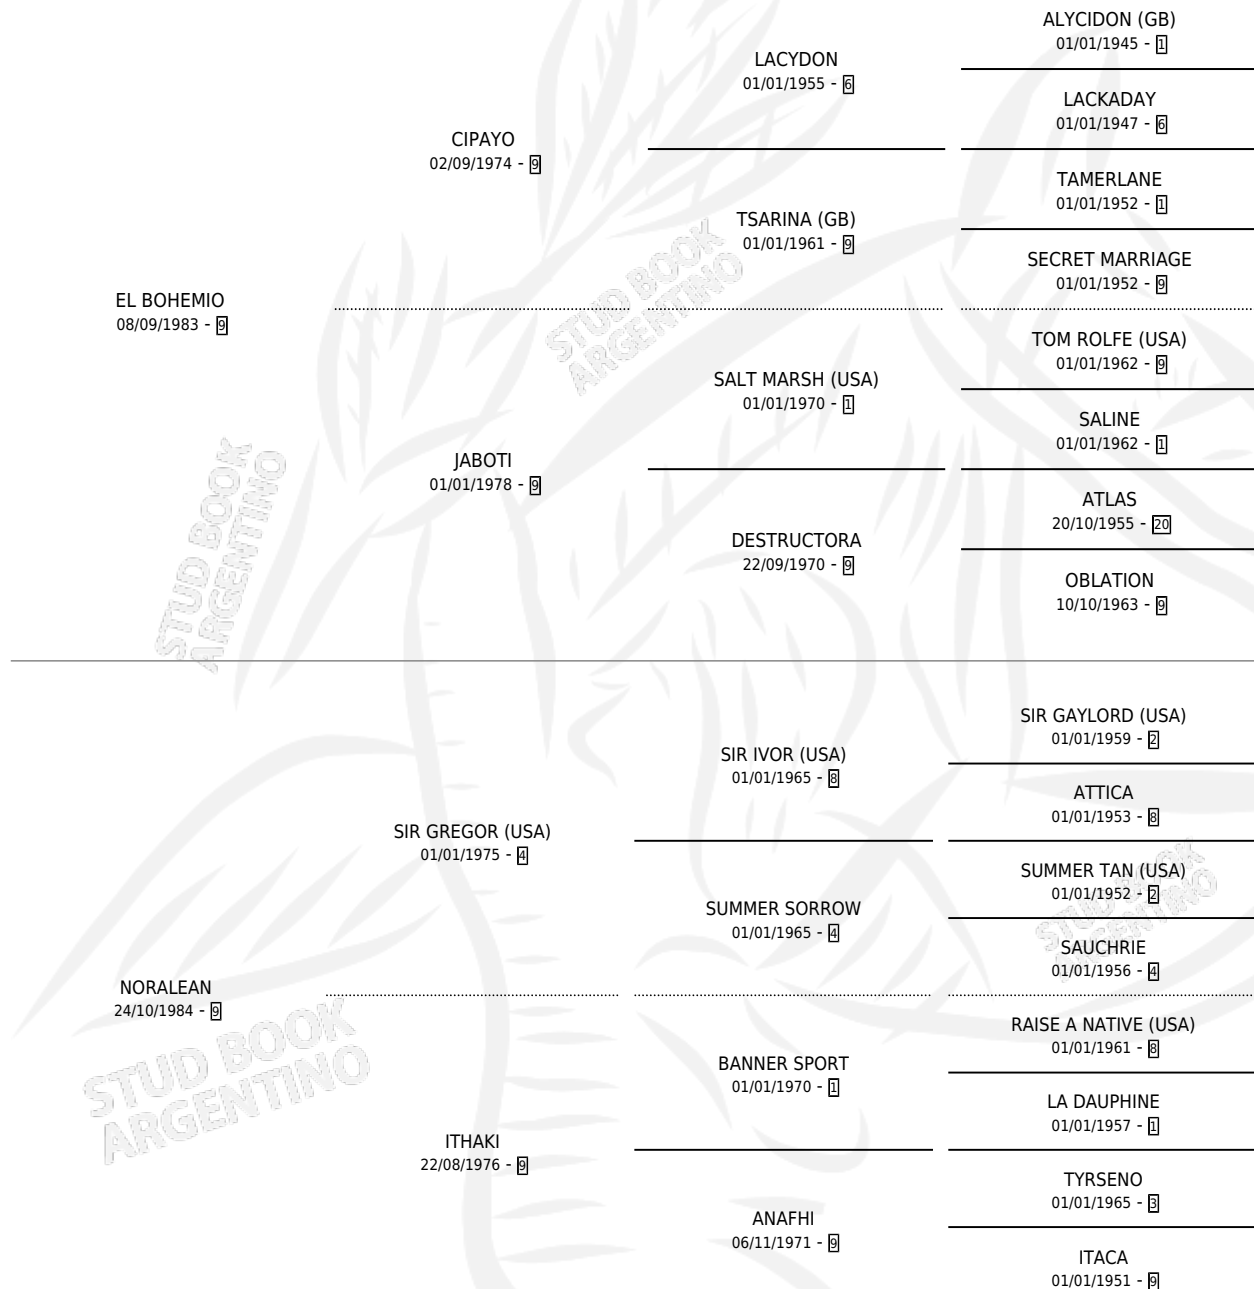

LINDO BOHEMIO

por EL BOHEMIO y NORALEAN por SIR GREGOR (USA)

Argentina · Macho · Alazan · SP · 05/11/1992
Familia 9-g · Volumen 34

ESTADO

TIPIFICACIÓN SANGUÍNEA	X
TIPIFICACIÓN POR ADN	X
PASAPORTE	X
IDENTIFICACIÓN POR MICROCHIP	X
REPRODUCTOR	X

Lugar de nacimiento: Candelaria

Criador: Sin dato

PEDIGREE

LINDO BOHEMIO

Datos oficiales del Stud Book Argentino

Documento generado el 12/05/2026

studbook.org.ar