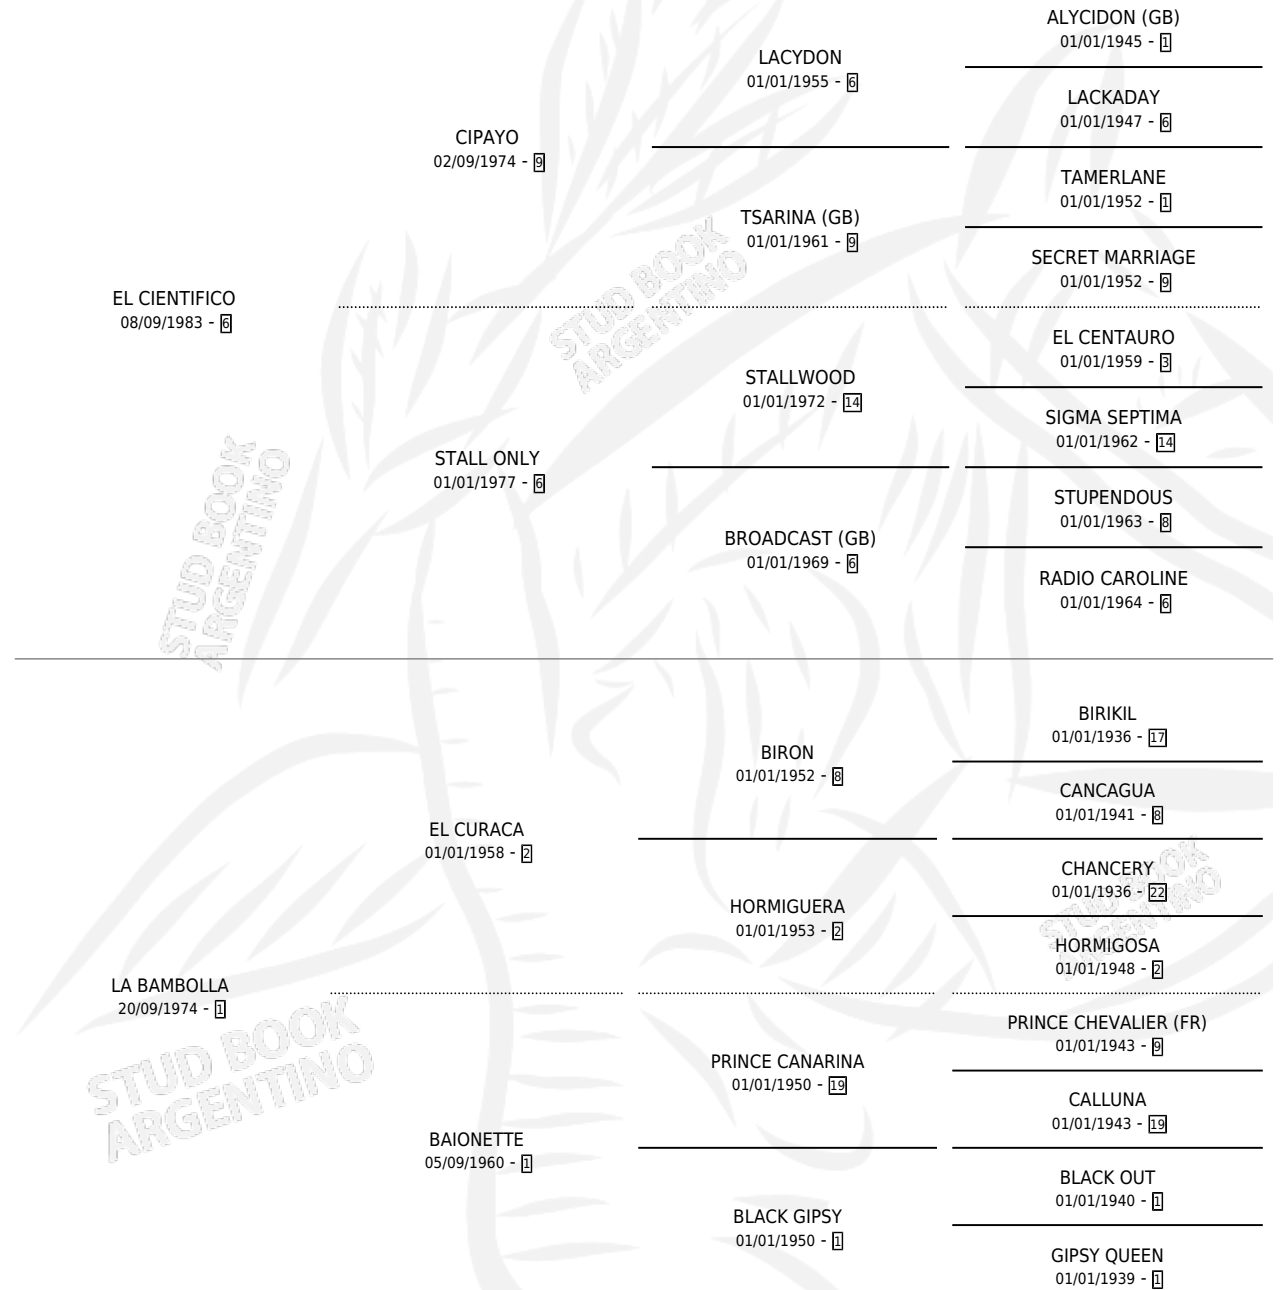

EL VERSO

por EL CIENTIFICO y LA BAMBOLLA por EL CURACA

Argentina · Macho · Alazan · SP · 10/07/1993
Familia 1-w · Volumen 35

ESTADO

TIPIFICACIÓN SANGUÍNEA	X
TIPIFICACIÓN POR ADN	X
PASAPORTE	X
IDENTIFICACIÓN POR MICROCHIP	X
REPRODUCTOR	X

Lugar de nacimiento: Laguna Larga
Criador: Laguna Larga

PEDIGREE

CAMPAÑA

Solo carreras oficiales de Argentina

POR EDAD

EDAD	CC	1°	2°	3°	4°	5°	NP	CLC	CLG	CLCG1	CLGG1	IMPORTE	GANANCIA / CC
4 AÑOS	4	0	0	0	0	0	4	0	0	0	0	\$0	\$0
5 AÑOS	6	1	0	0	0	0	5	0	0	0	0	\$4,000	\$667
TOTALES	10	1	0	0	0	0	9	0	0	0	0	\$4,000	\$400
%		10.0%	0.0%	0.0%	0.0%	0.0%	90.0%	0.0%	0.0%	0.0%	0.0%		