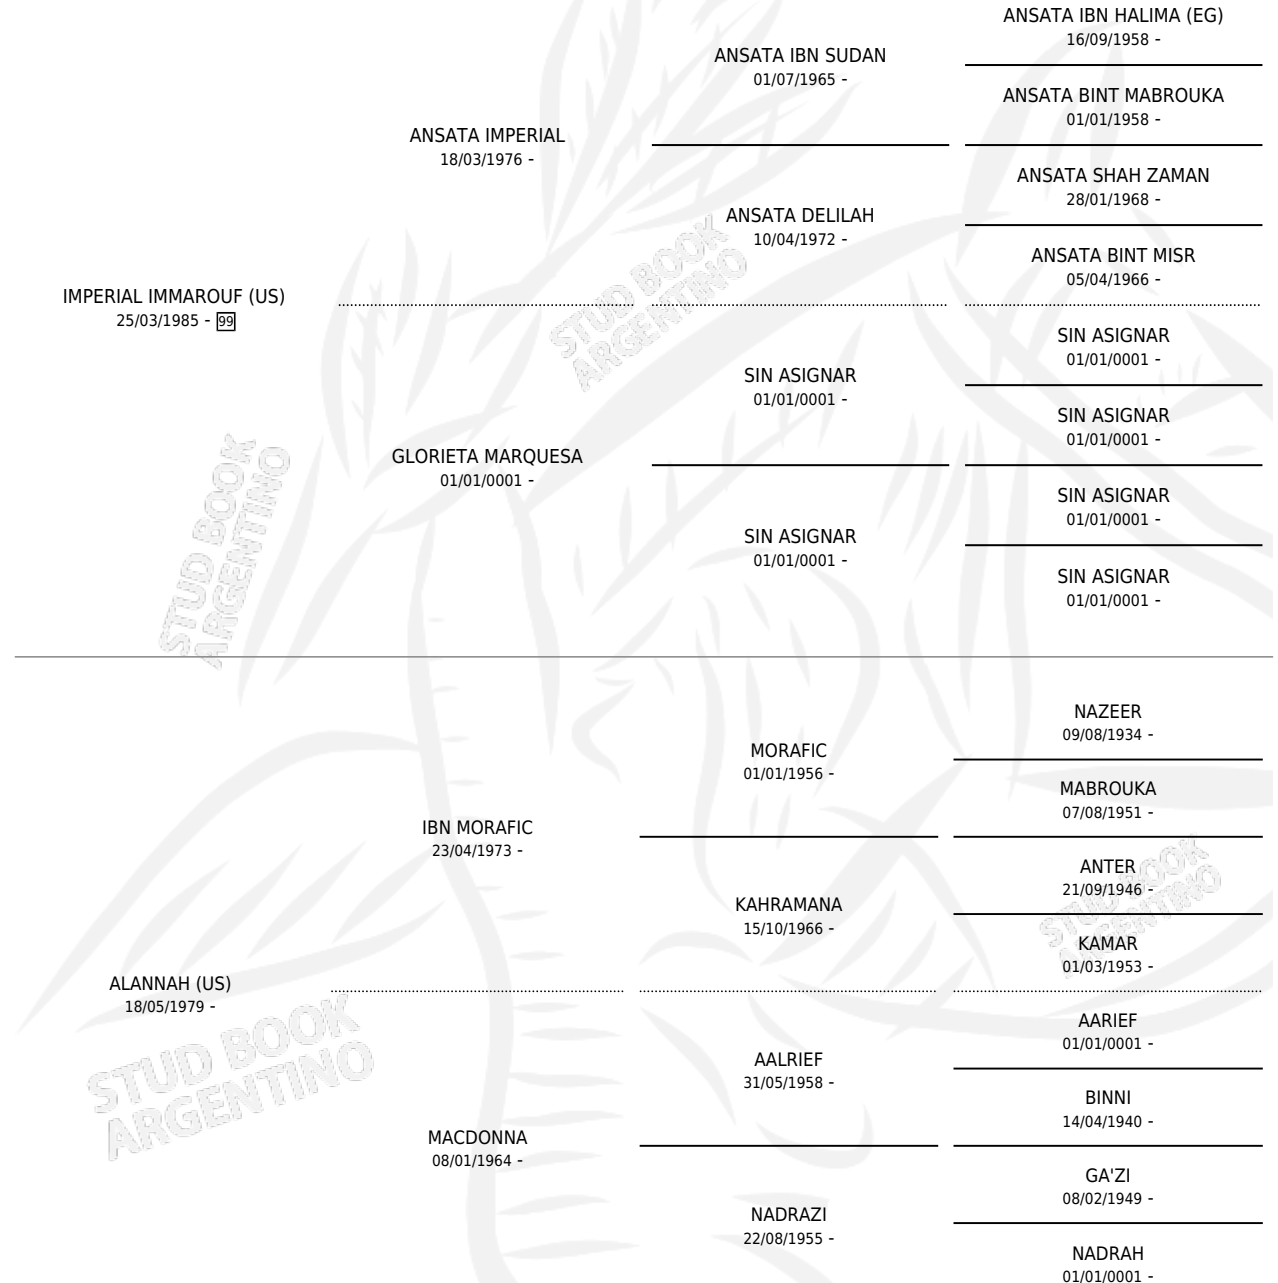

JAT IMMALUF (UY)

por **IMPERIAL IMMAROUF (US)** y **ALANNAH (US)** por **IBN MORAFIC**

Uruguay · Macho · Tordillo · AP · 03/12/1991
Familia · Volumen web

ESTADO

TIPIFICACIÓN SANGUÍNEA	✓
TIPIFICACIÓN POR ADN	X
PASAPORTE	X
IDENTIFICACIÓN POR MICROCHIP	X
REPRODUCTOR	✓

Lugar de nacimiento: Uruguay
Criador: Extranjero

~

HIJOS

	MACHOS	HEMBRAS
2 NACIERON	2	0
SIN ACTUACIONES		

PEDIGREE