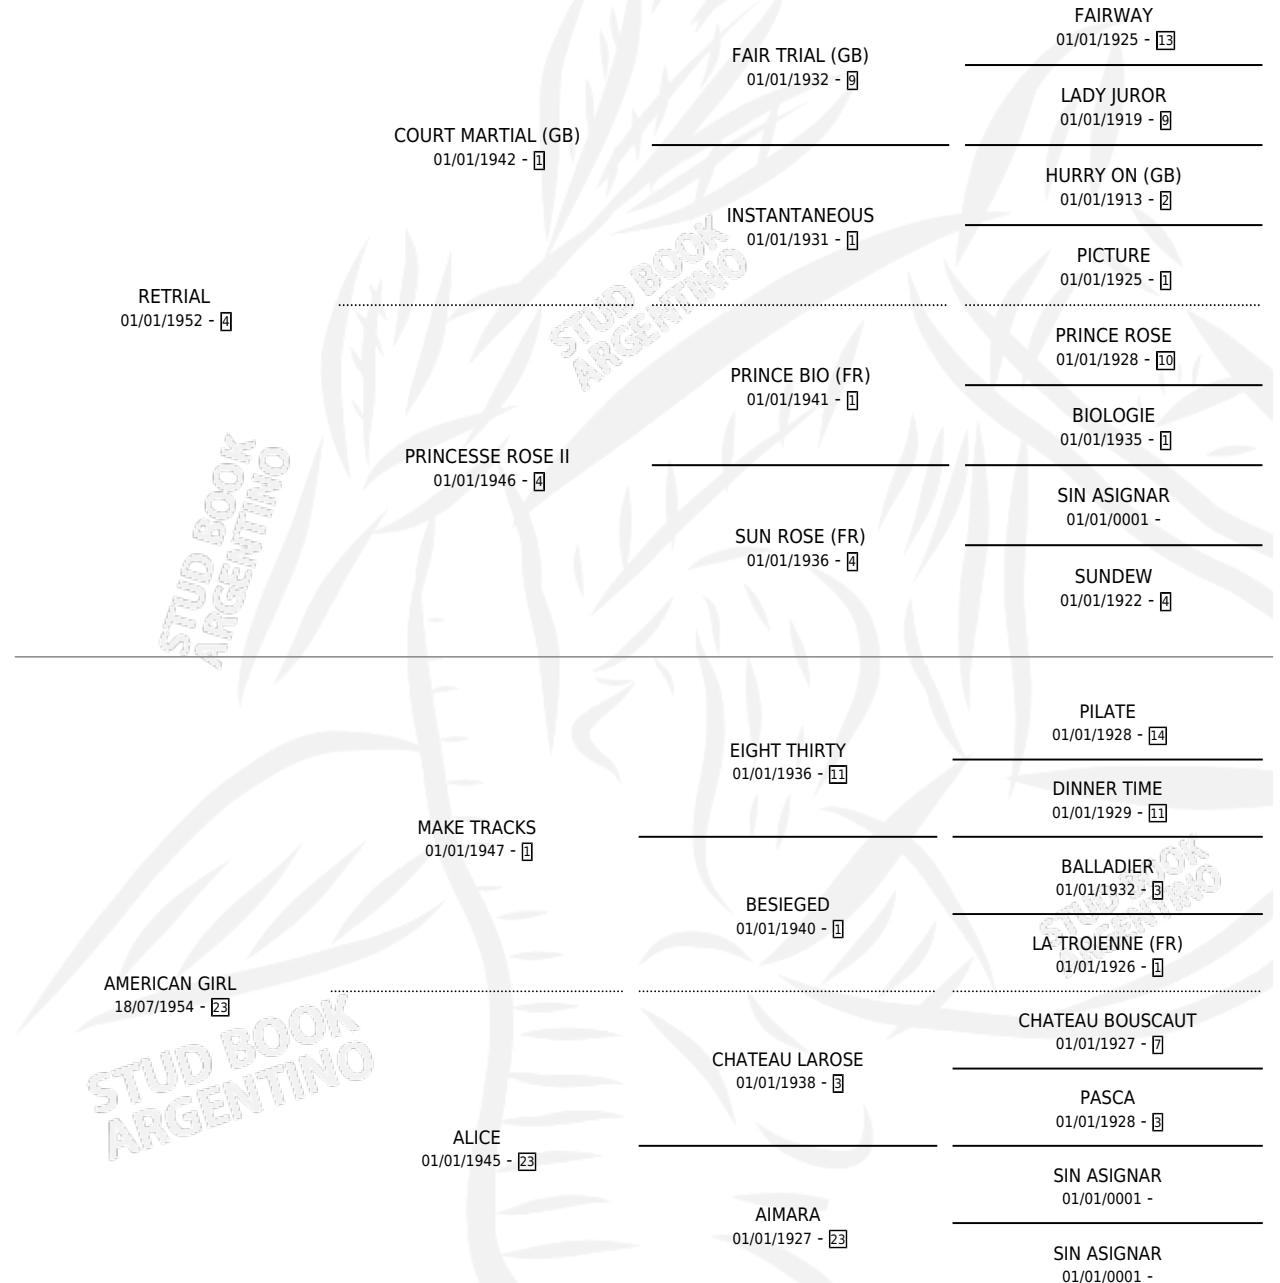

ANGLO

por RETRIAL y AMERICAN GIRL por MAKE TRACKS

Argentina · Macho · Alazan · SP · 08/08/1961
Familia 23-a · Volumen 24

ESTADO

TIPIFICACIÓN SANGUÍNEA	X
TIPIFICACIÓN POR ADN	X
PASAPORTE	X
IDENTIFICACIÓN POR MICROCHIP	X
REPRODUCTOR	X

Lugar de nacimiento: Campo particular

Criador: Sin dato

PEDIGREE

ANGLO

Datos oficiales del Stud Book Argentino

Documento generado el 07/05/2026

studbook.org.ar