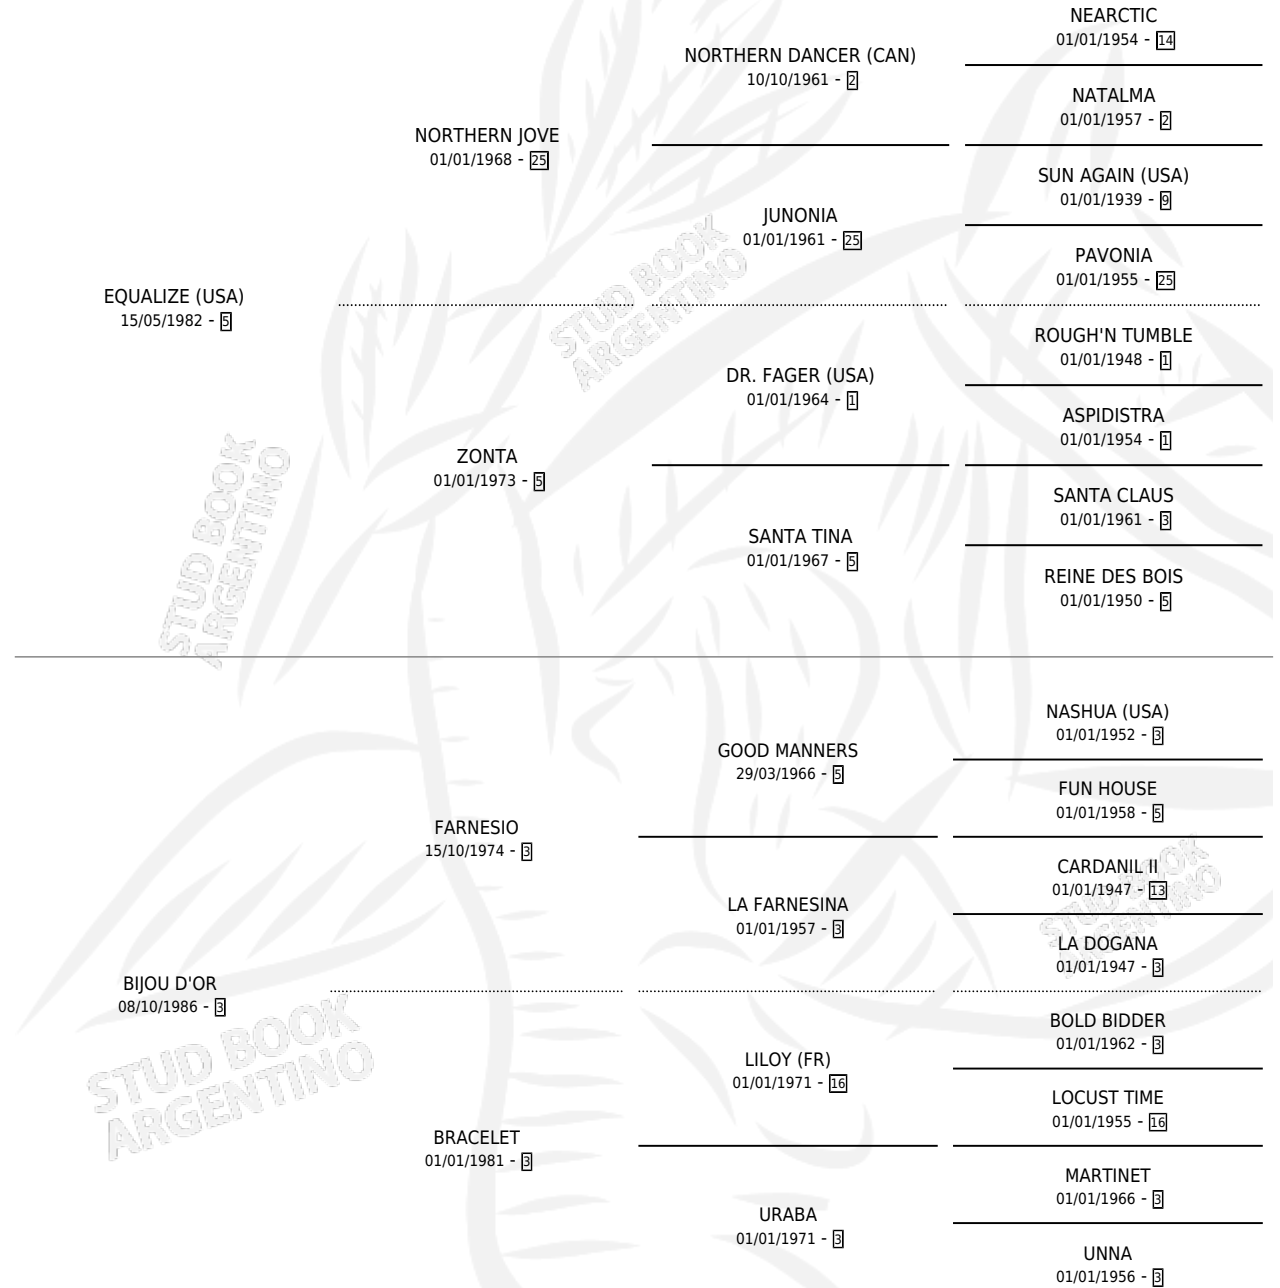

BIONICO

por **EQUALIZE (USA)** y **BIJOU D'OR** por **FARNESIO**

Argentina · Macho · Alazan Tostado · SP · 21/07/1993
Familia 3-d · Volumen 35

ESTADO

TIPIFICACIÓN SANGUÍNEA	X
TIPIFICACIÓN POR ADN	X
PASAPORTE	X
IDENTIFICACIÓN POR MICROCHIP	X
REPRODUCTOR	X

Lugar de nacimiento: Abolengo

Criador: Abolengo

PEDIGREE

CAMPAÑA

Solo carreras oficiales de Argentina

POR EDAD

EDAD	CC	1°	2°	3°	4°	5°	NP	CLC	CLG	CLCG1	CLGG1	IMPORTE	GANANCIA / CC
4 AÑOS	8	0	0	0	1	2	5	0	0	0	0	\$372	\$47
5 AÑOS	3	0	0	0	1	0	2	0	0	0	0	\$210	\$70
TOTALES	11	0	0	0	2	2	7	0	0	0	0	\$582	\$53
%		0.0%	0.0%	0.0%	18.2%	18.2%	63.6%	0.0%	0.0%	0.0%	0.0%		