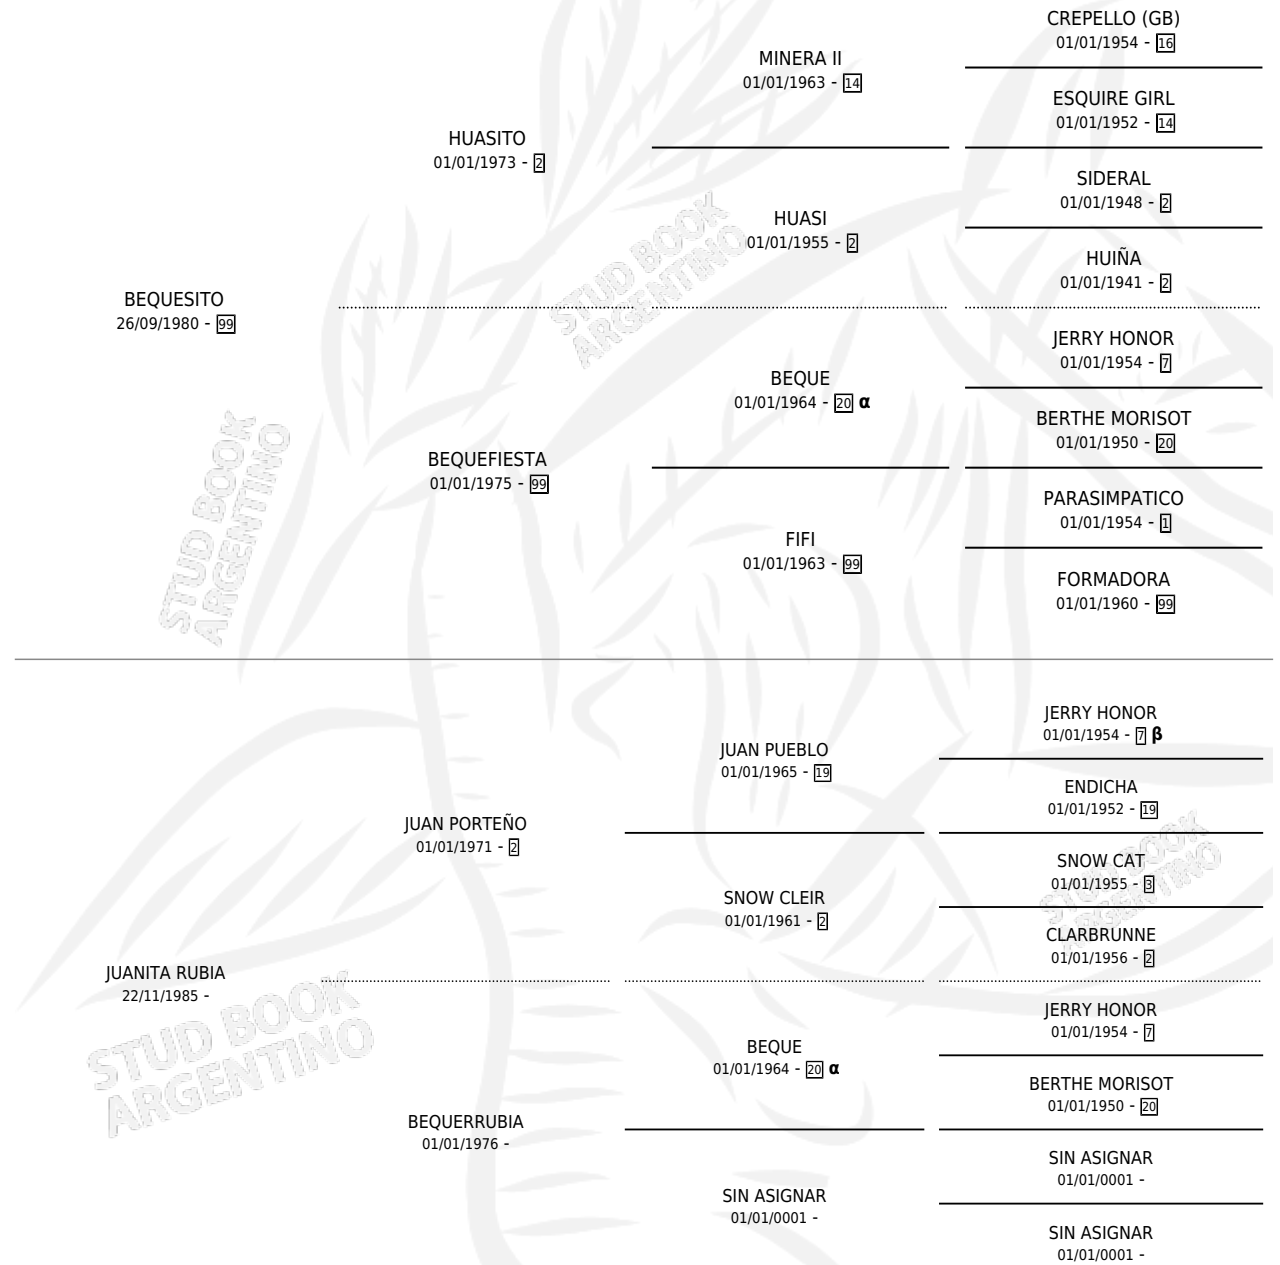

# BEQUE LADY

por BEQUESITO y JUANITA RUBIA por JUAN PORTEÑO

Argentina · Hembra · Alazan · SP · 13/09/1992  
Familia · Volumen 34

## ESTADO

TIPIFICACIÓN SANGUÍNEA	X
TIPIFICACIÓN POR ADN	X
PASAPORTE	X
IDENTIFICACIÓN POR MICROCHIP	X
REPRODUCTOR	X

**Lugar de nacimiento:** Campo particular

**Criador:** Sin dato

## PEDIGREE

INBREEDING :  $\alpha, \beta$