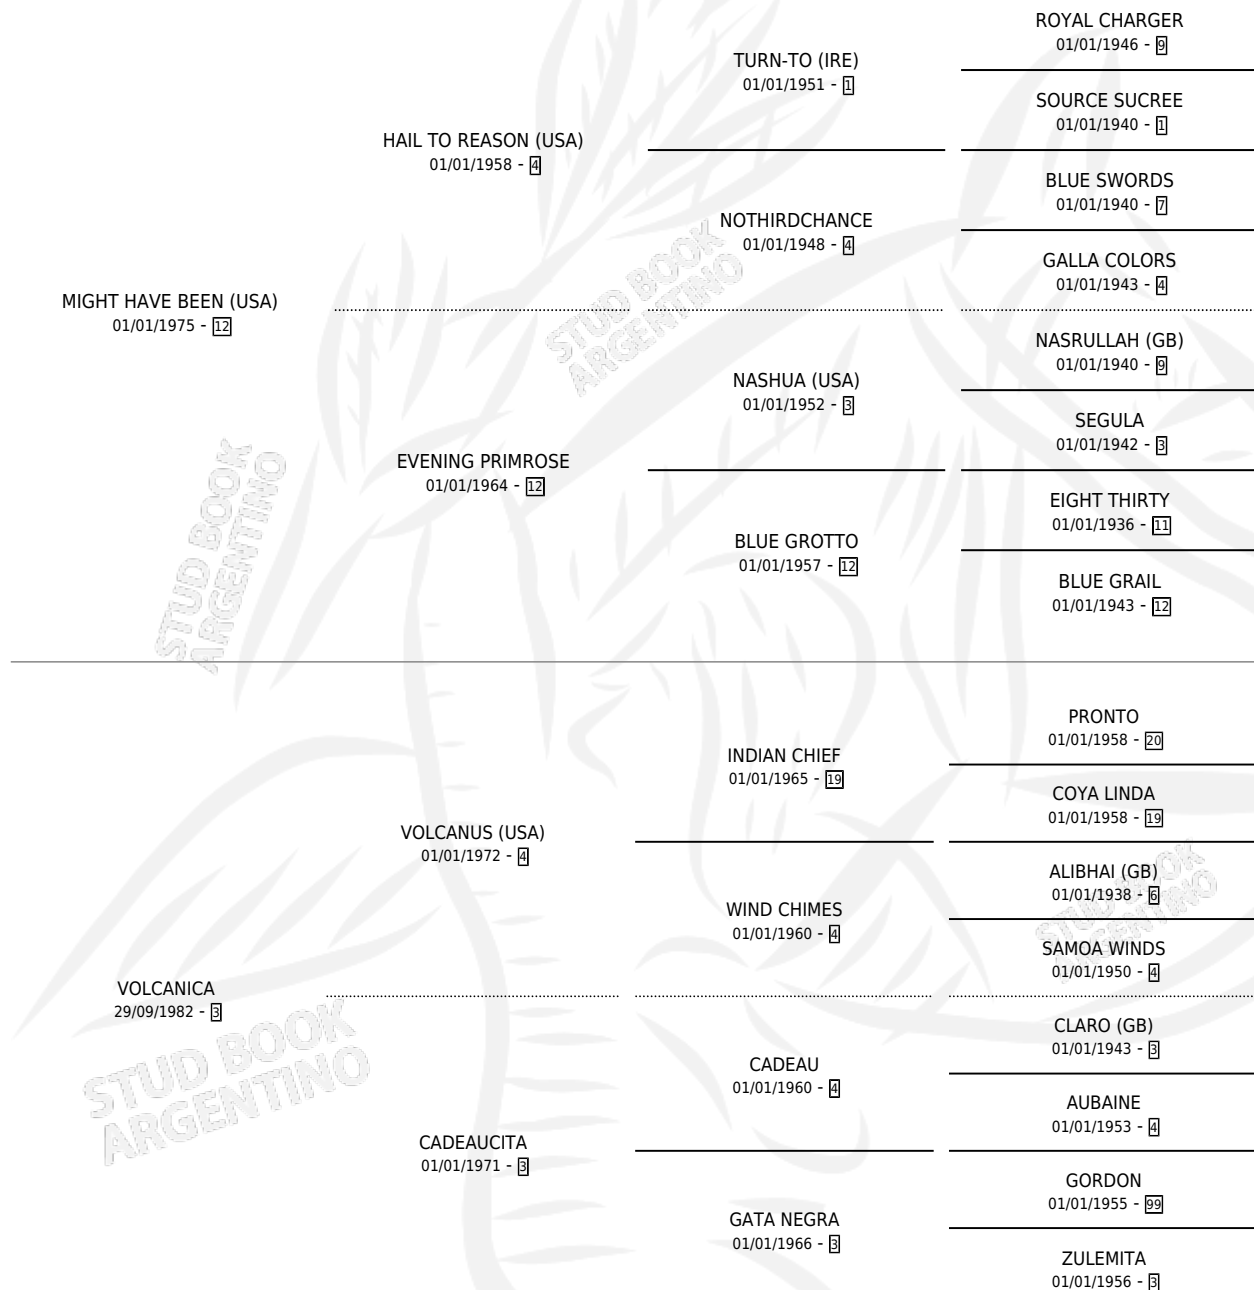

VOL BEEN

por **MIGHT HAVE BEEN (USA)** y **VOLCANICA** por **VOLCANUS (USA)**

Argentina · Hembra · Zaino Colorado · SP · 09/09/1992
Familia 3 · Volumen 34

ESTADO

TIPIFICACIÓN SANGUÍNEA	✓
TIPIFICACIÓN POR ADN	✓
PASAPORTE	X
IDENTIFICACIÓN POR MICROCHIP	X
REPRODUCTOR	✓

Lugar de nacimiento: Cr
Criador: Sin dato

~

HIJOS

	MACHOS	HEMBRAS
7 NACIERON	5	2
5 CORRIERON	3	2
1 GANARON	0	1
0 GANADORES CL	0 GANADORES GR	0 GANADORES G1

PEDIGREE

CAMPAÑA

Solo carreras oficiales de Argentina