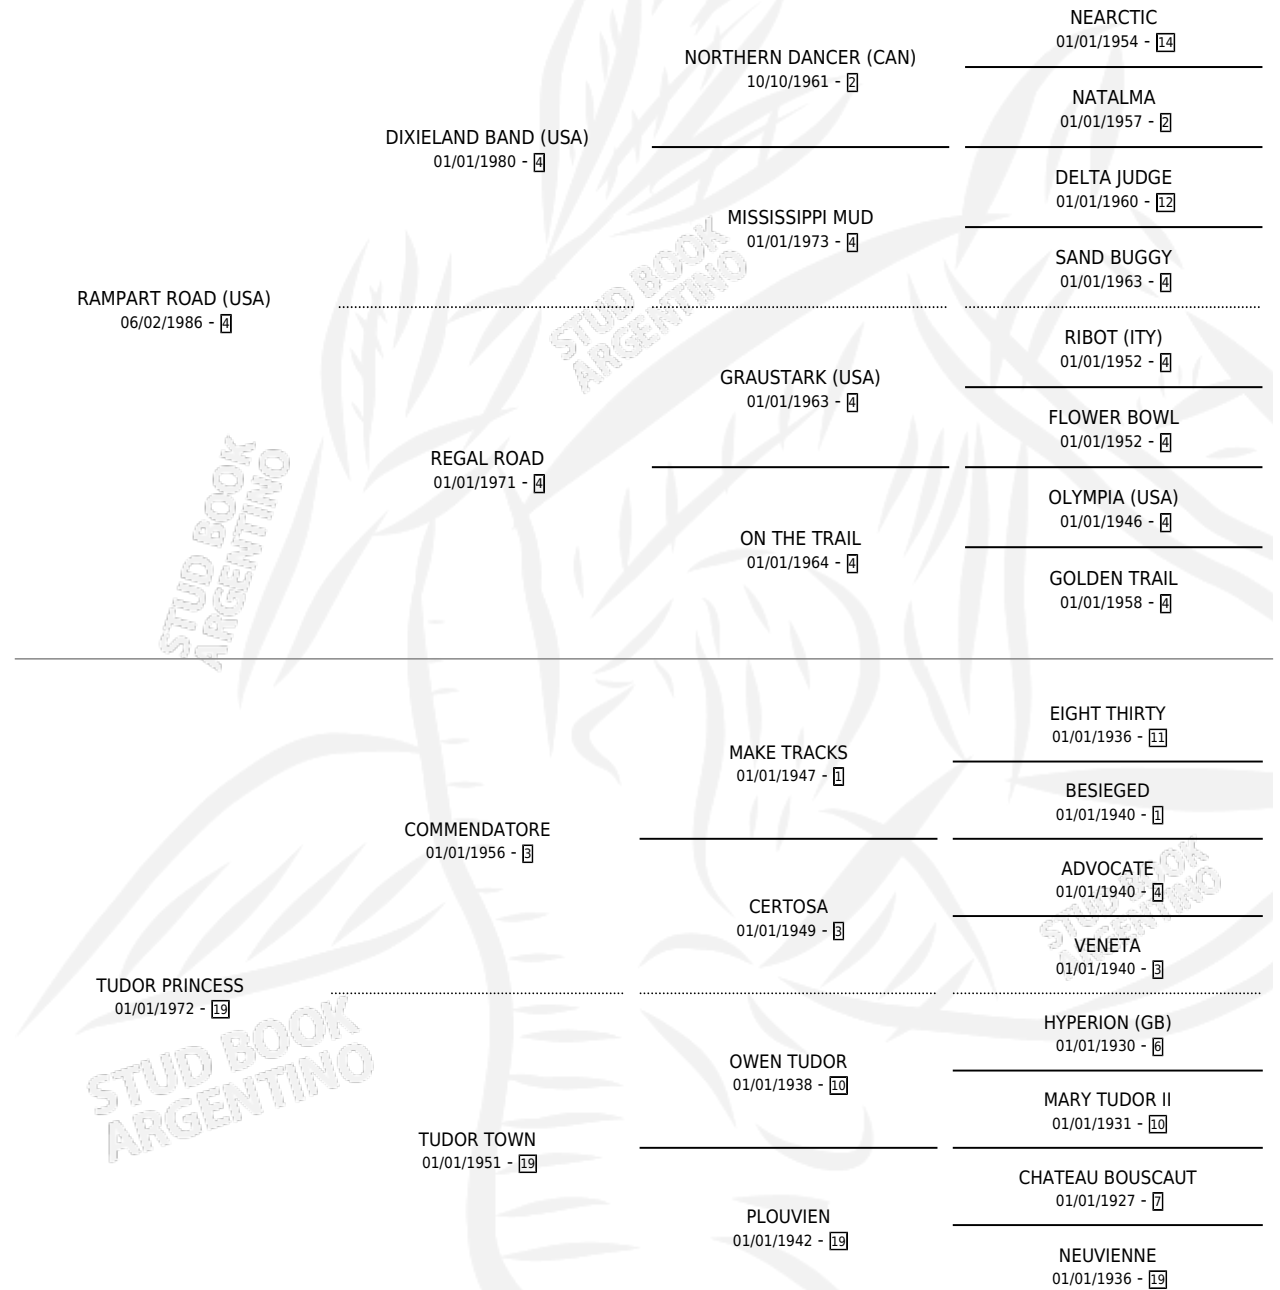

RICKSHAW

por **RAMPART ROAD (USA)** y **TUDOR PRINCESS** por **COMMENDATORE**

Argentina · Hembra · Alazan · SP · 19/07/1993
Familia 19-c · Volumen 35

ESTADO

TIPIFICACIÓN SANGUÍNEA	✓
TIPIFICACIÓN POR ADN	X
PASAPORTE	X
IDENTIFICACIÓN POR MICROCHIP	X
REPRODUCTOR	✓

Lugar de nacimiento: El Candil

Criador: Sin dato

~

HIJOS

	MACHOS	HEMBRAS
3 NACIERON	2	1
3 CORRIERON	2	1
1 GANARON	1	0
0 GANADORES CL	0 GANADORES GR	0 GANADORES G1

PEDIGREE

CAMPAÑA

Solo carreras oficiales de Argentina