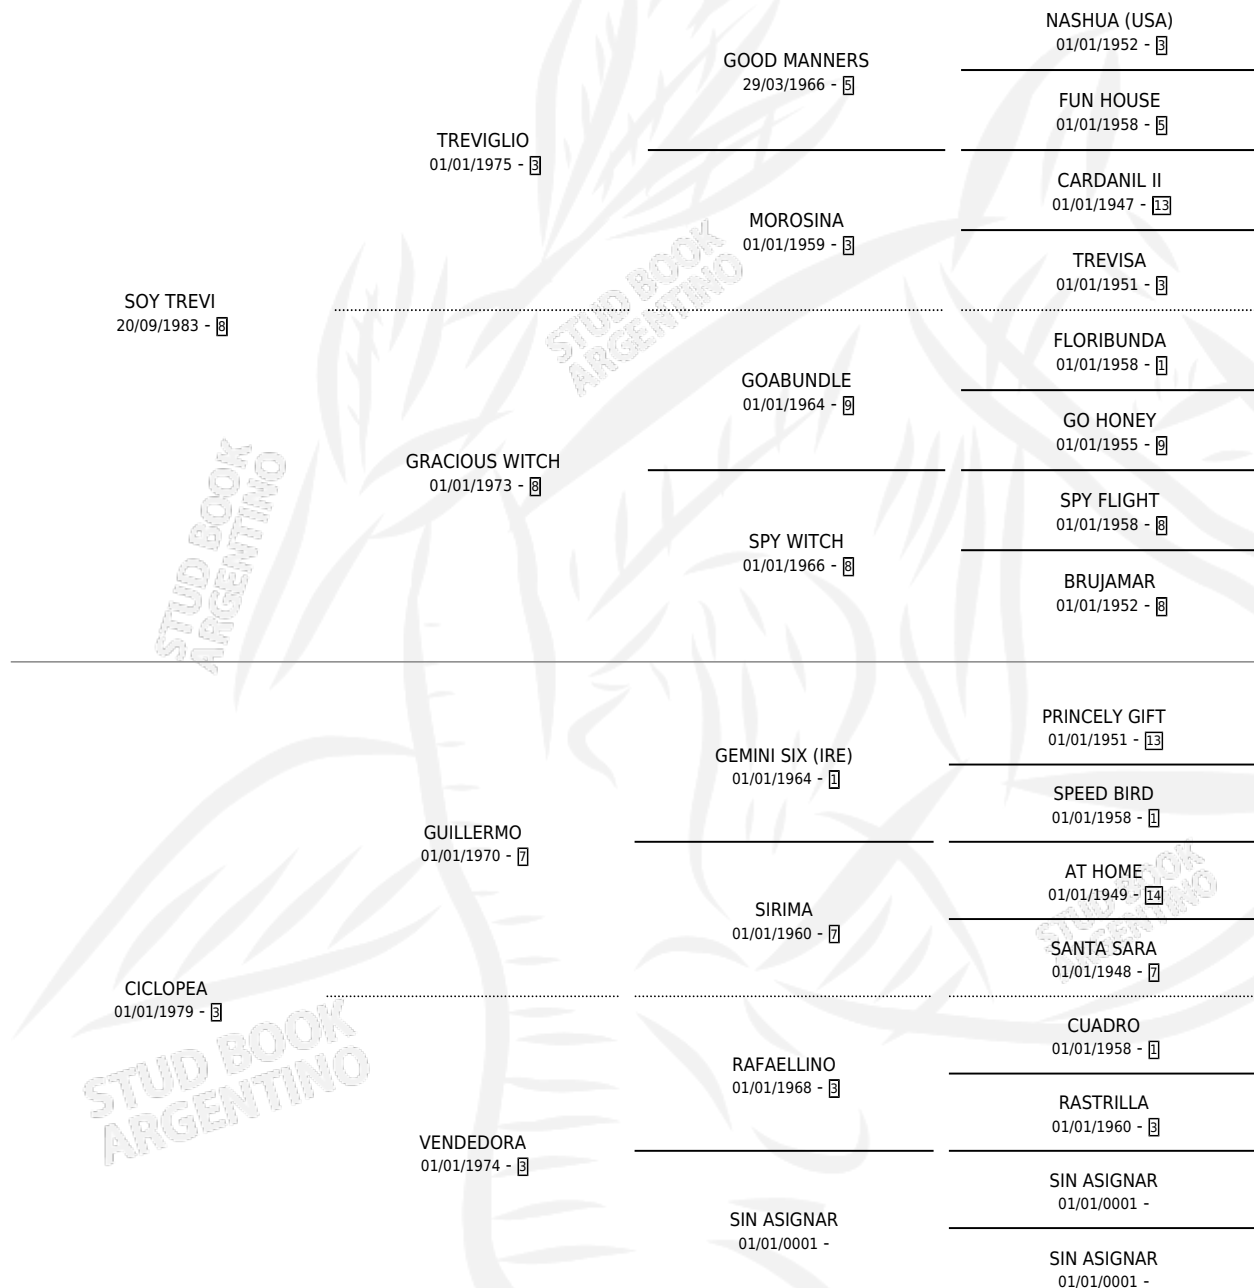

LA RAFAELINA

por SOY TREVI y CICLOPEA por GUILLERMO

Argentina · Hembra · Zaino Negro · SP · 05/07/1993
Familia 3 · Volumen 35

ESTADO

TIPIFICACIÓN SANGUÍNEA	✓
TIPIFICACIÓN POR ADN	✓
PASAPORTE	X
IDENTIFICACIÓN POR MICROCHIP	X
REPRODUCTOR	✓

Lugar de nacimiento: R.e.o.

Criador: Manrique Rodolfo R.

~

HIJOS

	MACHOS	HEMBRAS
3 NACIERON	3	0
2 CORRIERON	2	0
1 GANARON	1	0
0 GANADORES CL	0 GANADORES GR	0 GANADORES G1

PEDIGREE

CAMPAÑA

Solo carreras oficiales de Argentina