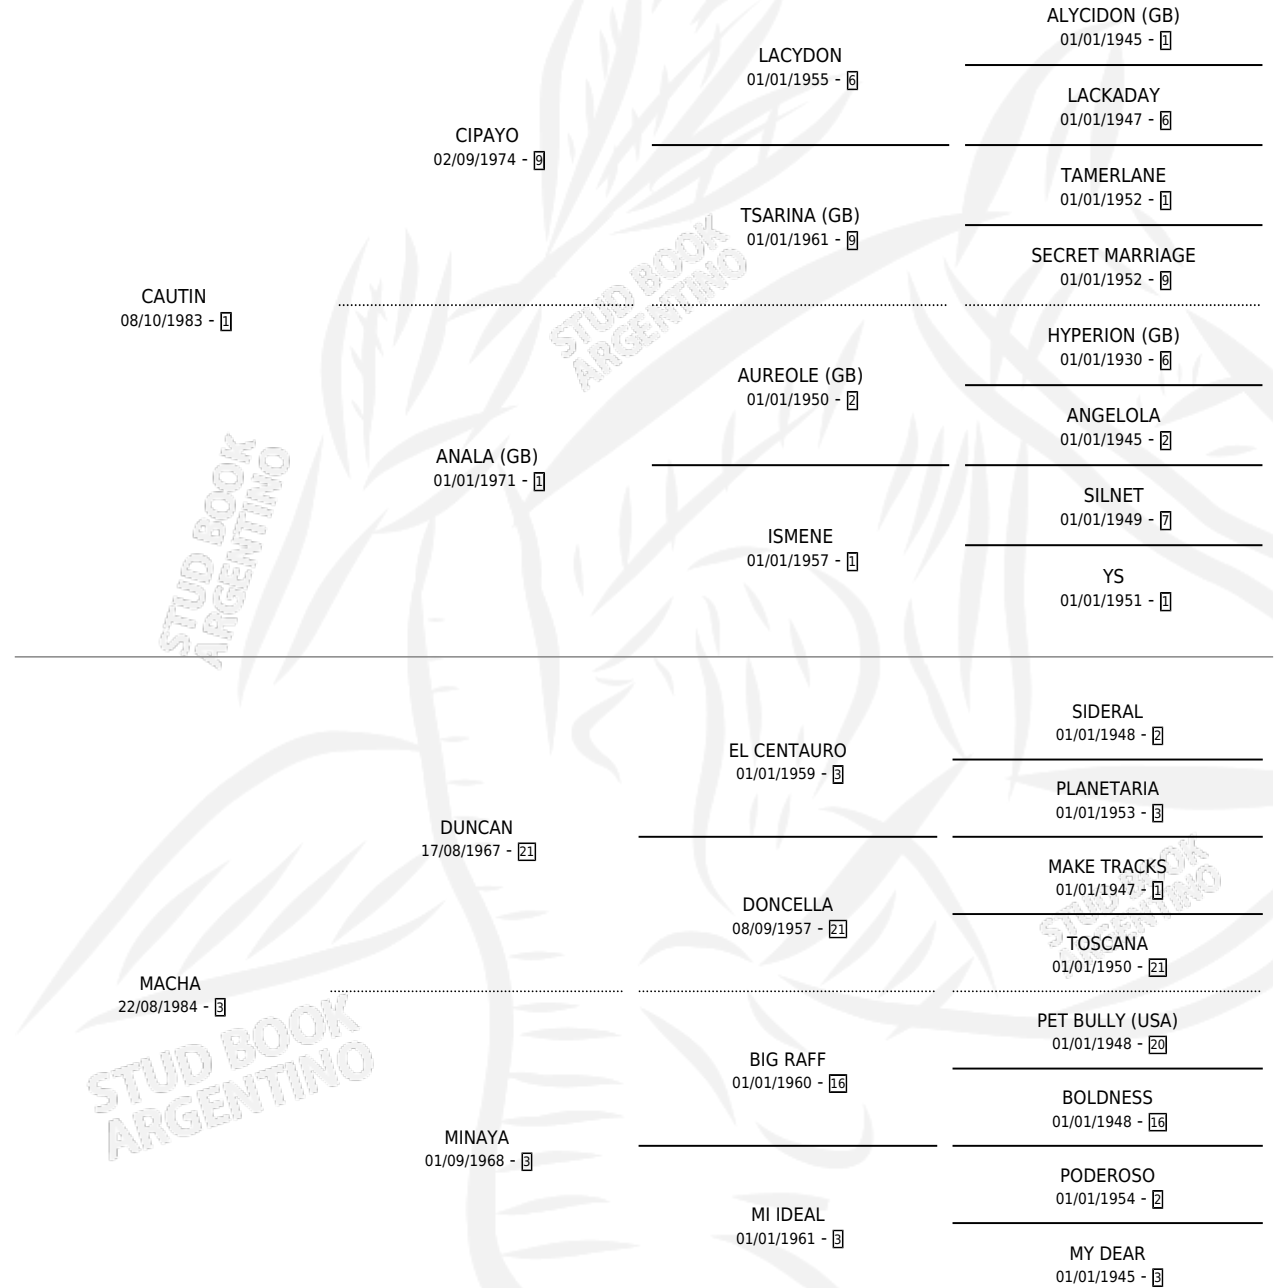

MISTONGO

por CAUTIN y MACHA por DUNCAN

Argentina · Macho · Alazan · SP · 12/07/1993
Familia 3-h · Volumen 35

ESTADO

TIPIFICACIÓN SANGUÍNEA	✓
TIPIFICACIÓN POR ADN	X
PASAPORTE	X
IDENTIFICACIÓN POR MICROCHIP	X
REPRODUCTOR	X

Lugar de nacimiento: Vacacion

Criador: Vacacion

PEDIGREE

EXPORTACIÓN / IMPORTACIÓN

FECHA	MOVIMIENTO	PAÍS
01/07/1995	EXPORTADO	PARAGUAY

MISTONGO

Datos oficiales del Stud Book Argentino

Documento generado el 04/05/2026