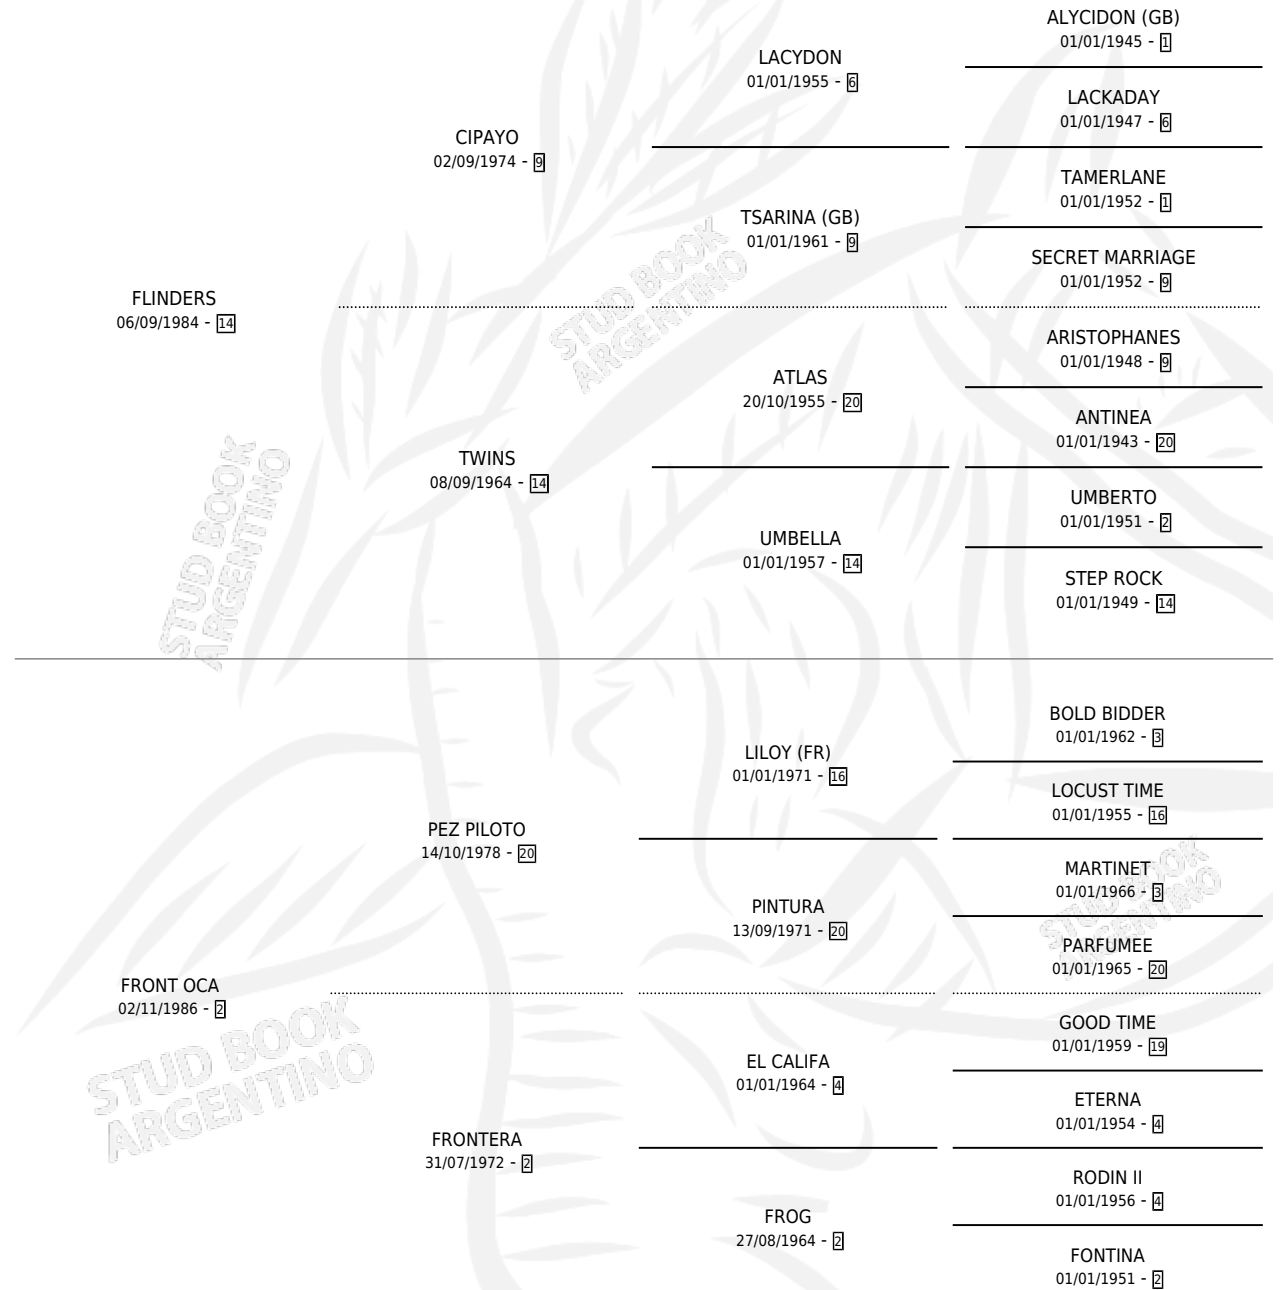

FINA SOLA

por FLINDERS y FRONT OCA por PEZ PILOTO

Argentina · Hembra · Zaino · SP · 30/07/1993
Familia 2-h · Volumen 35

ESTADO

TIPIFICACIÓN SANGUÍNEA	✓
TIPIFICACIÓN POR ADN	X
PASAPORTE	X
IDENTIFICACIÓN POR MICROCHIP	X
REPRODUCTOR	✓

Lugar de nacimiento: Los Tres Hermanos

Criador: Sin dato

PEDIGREE

CAMPAÑA

Solo carreras oficiales de Argentina

POR EDAD

EDAD	CC	1°	2°	3°	4°	5°	NP	CLC	CLG	CLCG1	CLGG1	IMPORTE	GANANCIA / CC
5 AÑOS	1	0	0	0	0	1	0	0	0	0	0	\$0	\$0
6 AÑOS	1	0	0	0	0	0	1	0	0	0	0	\$0	\$0
TOTALES	2	0	0	0	0	1	1	0	0	0	0	\$0	\$0
%		0.0%	0.0%	0.0%	0.0%	50.0%	50.0%	0.0%	0.0%	0.0%	0.0%		