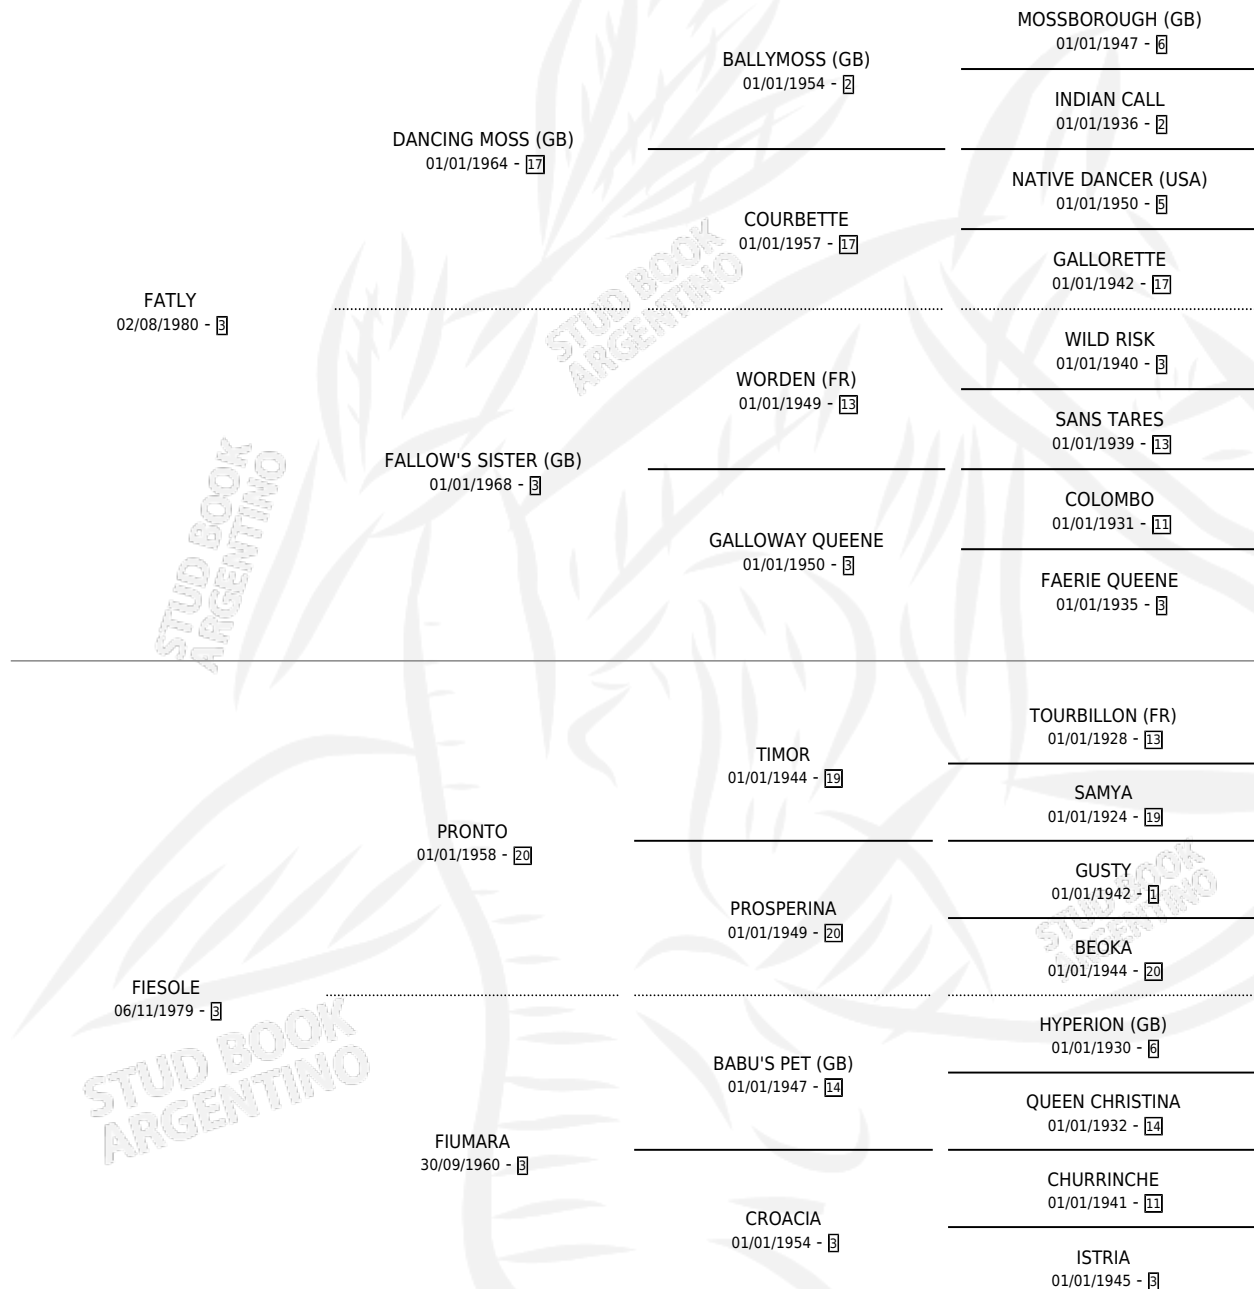

FANCY FIEND

por **FATLY** y **FIESOLE** por **PRONTO**

Argentina · Hembra · Zaino Doradillo · SP · 21/07/1993
Familia 3-b · Volumen 35

ESTADO

TIPIFICACIÓN SANGUÍNEA	✓
TIPIFICACIÓN POR ADN	✓
PASAPORTE	X
IDENTIFICACIÓN POR MICROCHIP	X
REPRODUCTOR	✓

Lugar de nacimiento: Los Prados

Criador: Sin dato

~

HIJOS

	MACHOS	HEMBRAS
11 NACIERON	5	6
6 CORRIERON	3	3
2 GANARON	2	0
0 GANADORES CL	0 GANADORES GR	0 GANADORES G1

PEDIGREE

CAMPAÑA

Solo carreras oficiales de Argentina