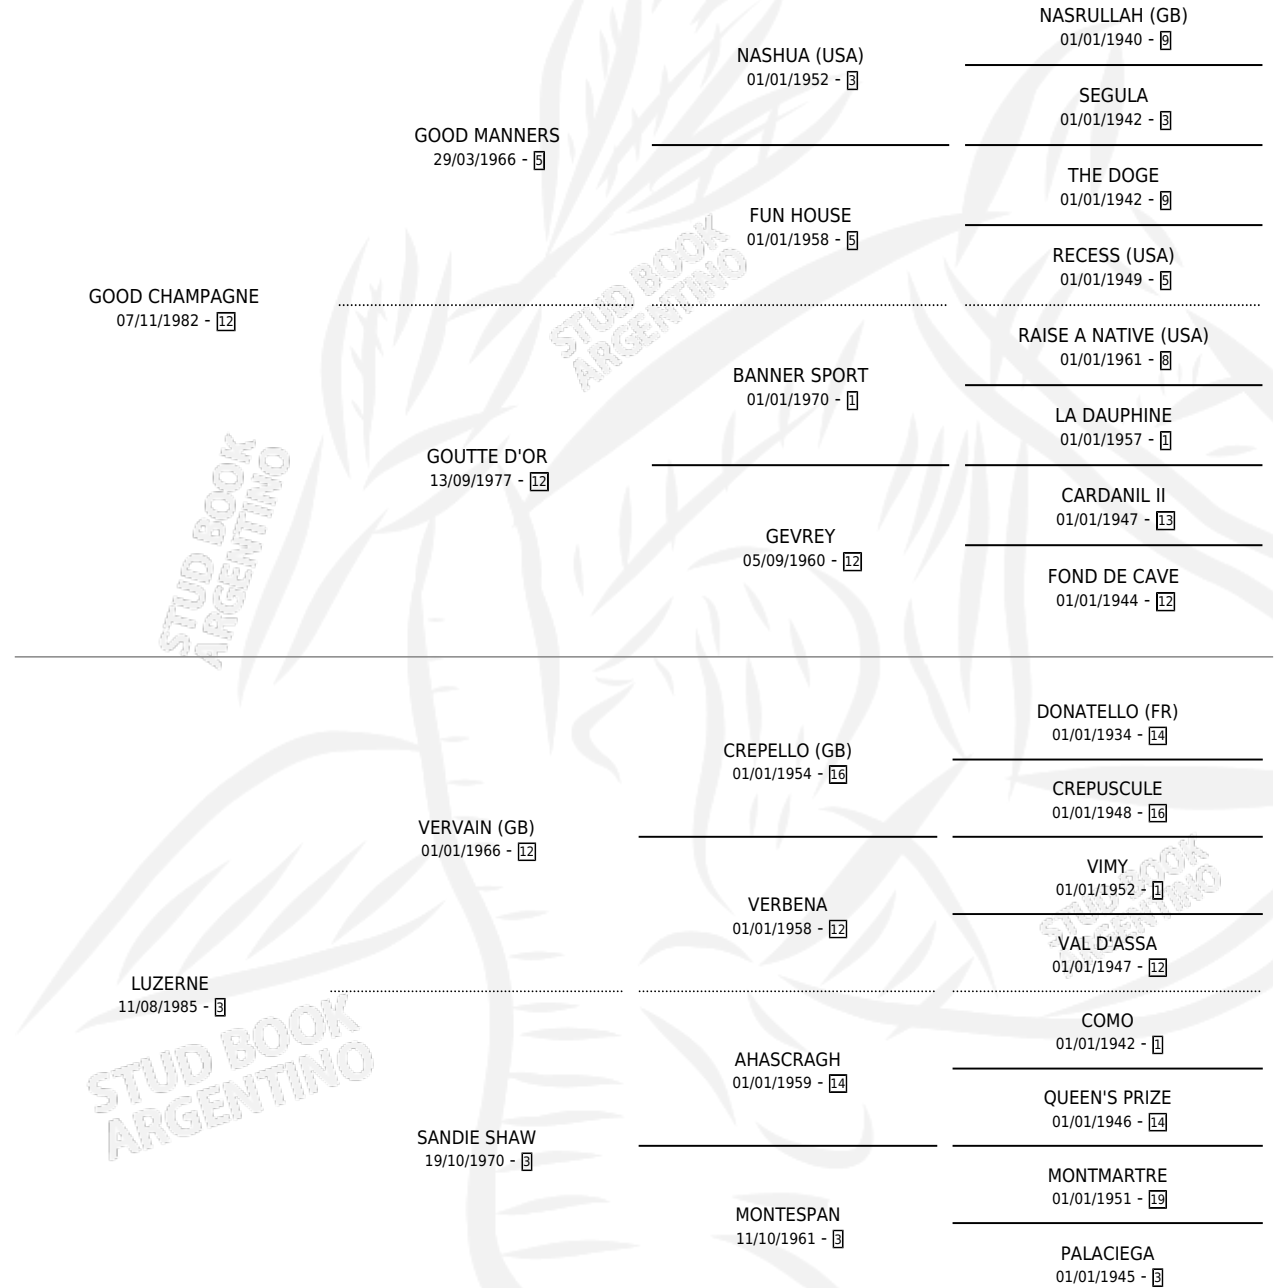

GOOD LIGHT

por GOOD CHAMPAGNE y LUZERNE por VERVAIN (GB)

Argentina · Macho · Alazan Tostado · SP · 21/07/1993
Familia 3-b · Volumen 35

ESTADO

TIPIFICACIÓN SANGUÍNEA	X
TIPIFICACIÓN POR ADN	X
PASAPORTE	X
IDENTIFICACIÓN POR MICROCHIP	X
REPRODUCTOR	X

Lugar de nacimiento: Los Prados

Criador: Sin dato

PEDIGREE