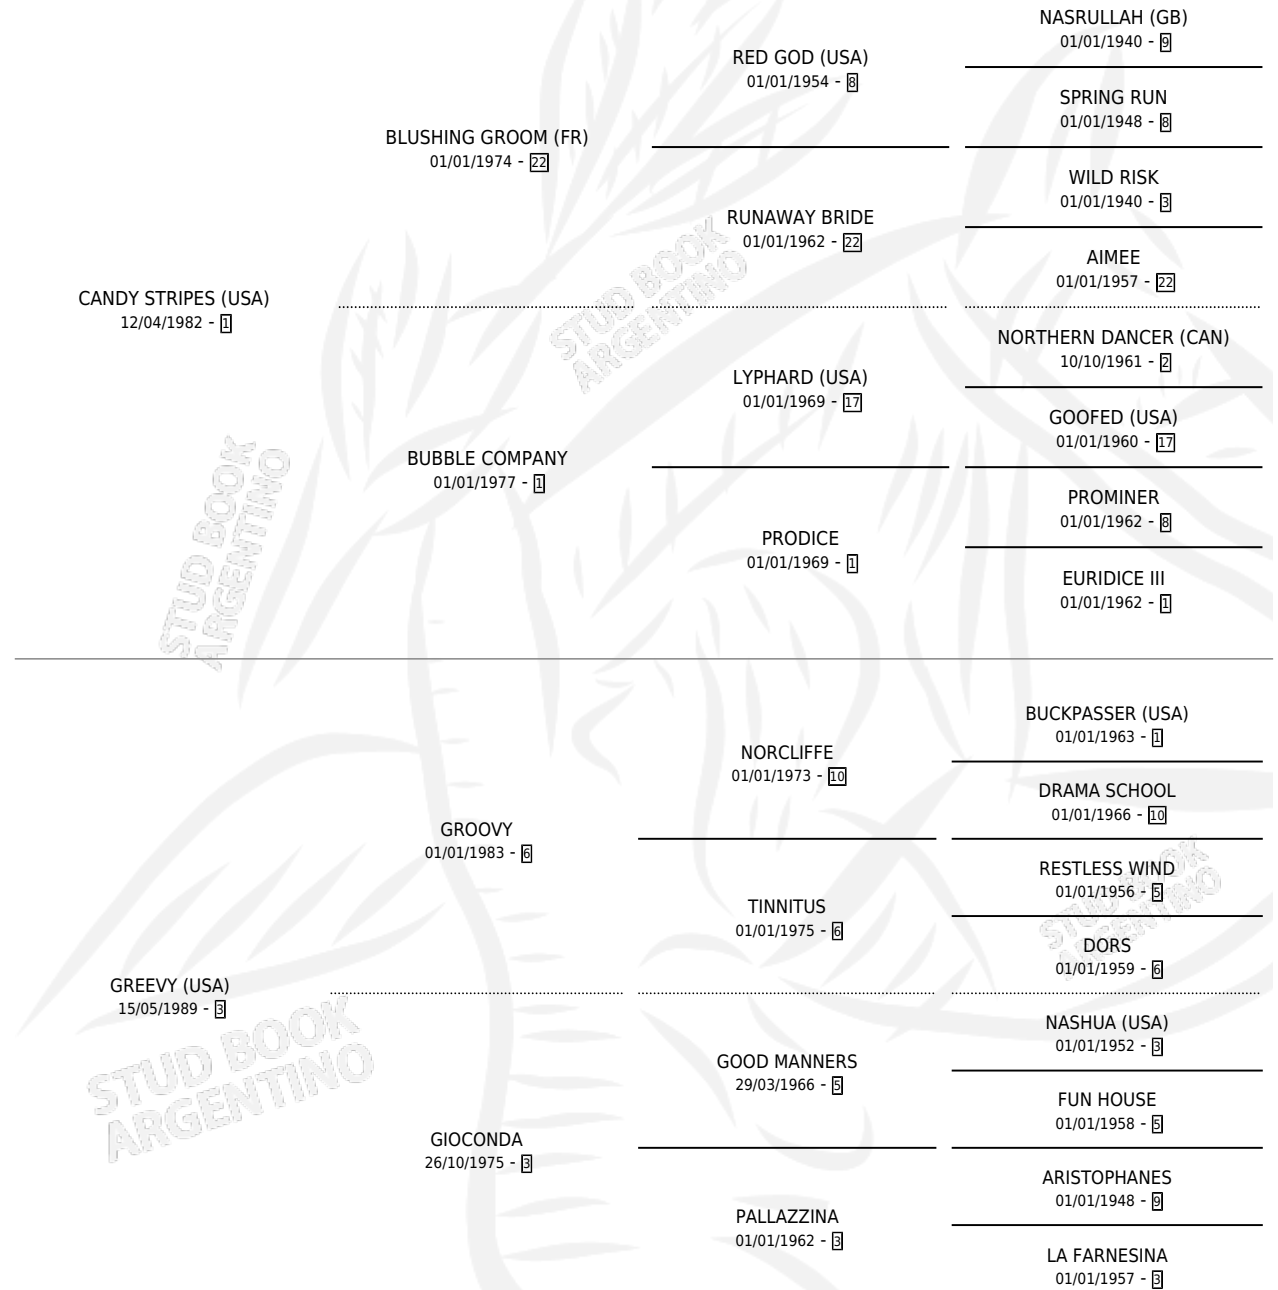

GRANGER

por **CANDY STRIPES (USA)** y **GREEVY (USA)** por **GROOVY**

Argentina · Macho · Alazan · SP · 25/07/1993
Familia 3-b · Volumen 35

ESTADO

TIPIFICACIÓN SANGUÍNEA	✓
TIPIFICACIÓN POR ADN	X
PASAPORTE	X
IDENTIFICACIÓN POR MICROCHIP	X
REPRODUCTOR	X

Lugar de nacimiento: Abolengo

Criador: Abolengo

PEDIGREE

EXPORTACIÓN / IMPORTACIÓN

FECHA	MOVIMIENTO	PAÍS
01/10/1995	EXPORTADO	CHILE

GRANGER

Datos oficiales del Stud Book Argentino

Documento generado el 02/05/2026