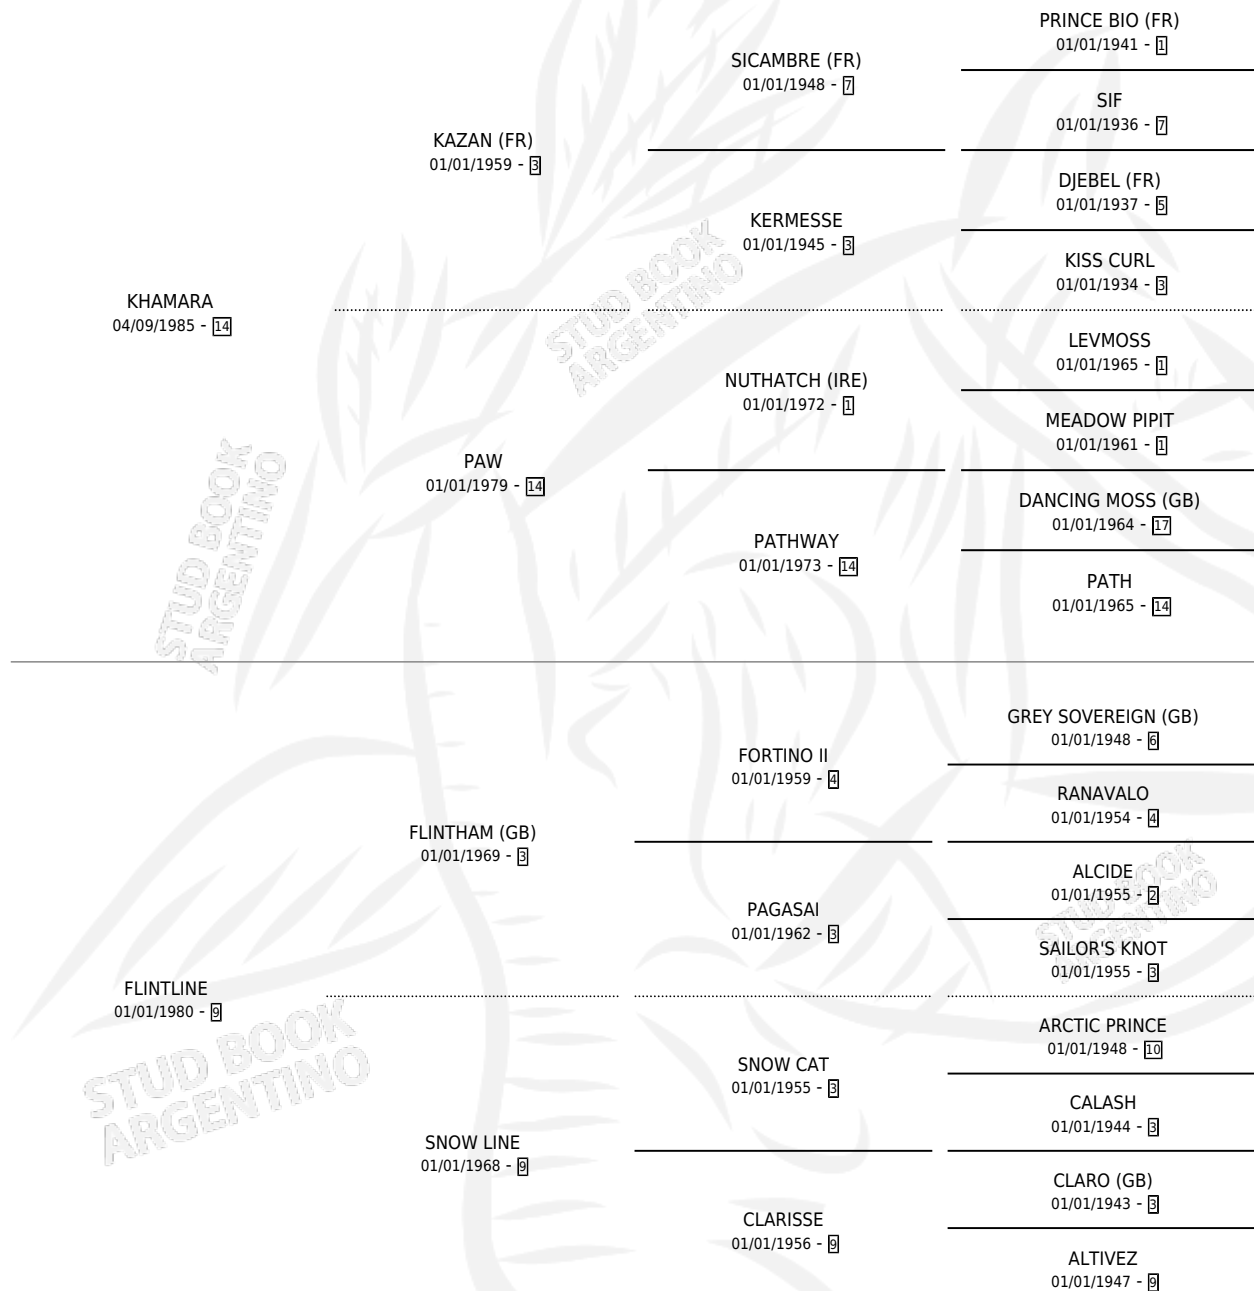

AMENAZADA

por **KHAMARA** y **FLINTLINE** por **FLINTHAM (GB)**

Argentina · Hembra · Alazan · SP · 03/07/1993
Familia 9-h · Volumen 35

ESTADO

TIPIFICACIÓN SANGUÍNEA	X
TIPIFICACIÓN POR ADN	X
PASAPORTE	X
IDENTIFICACIÓN POR MICROCHIP	X
REPRODUCTOR	X

Lugar de nacimiento: Alborada

Criador: Alborada

PEDIGREE

AMENAZADA

Datos oficiales del Stud Book Argentino

Documento generado el 10/05/2026

studbook.org.ar