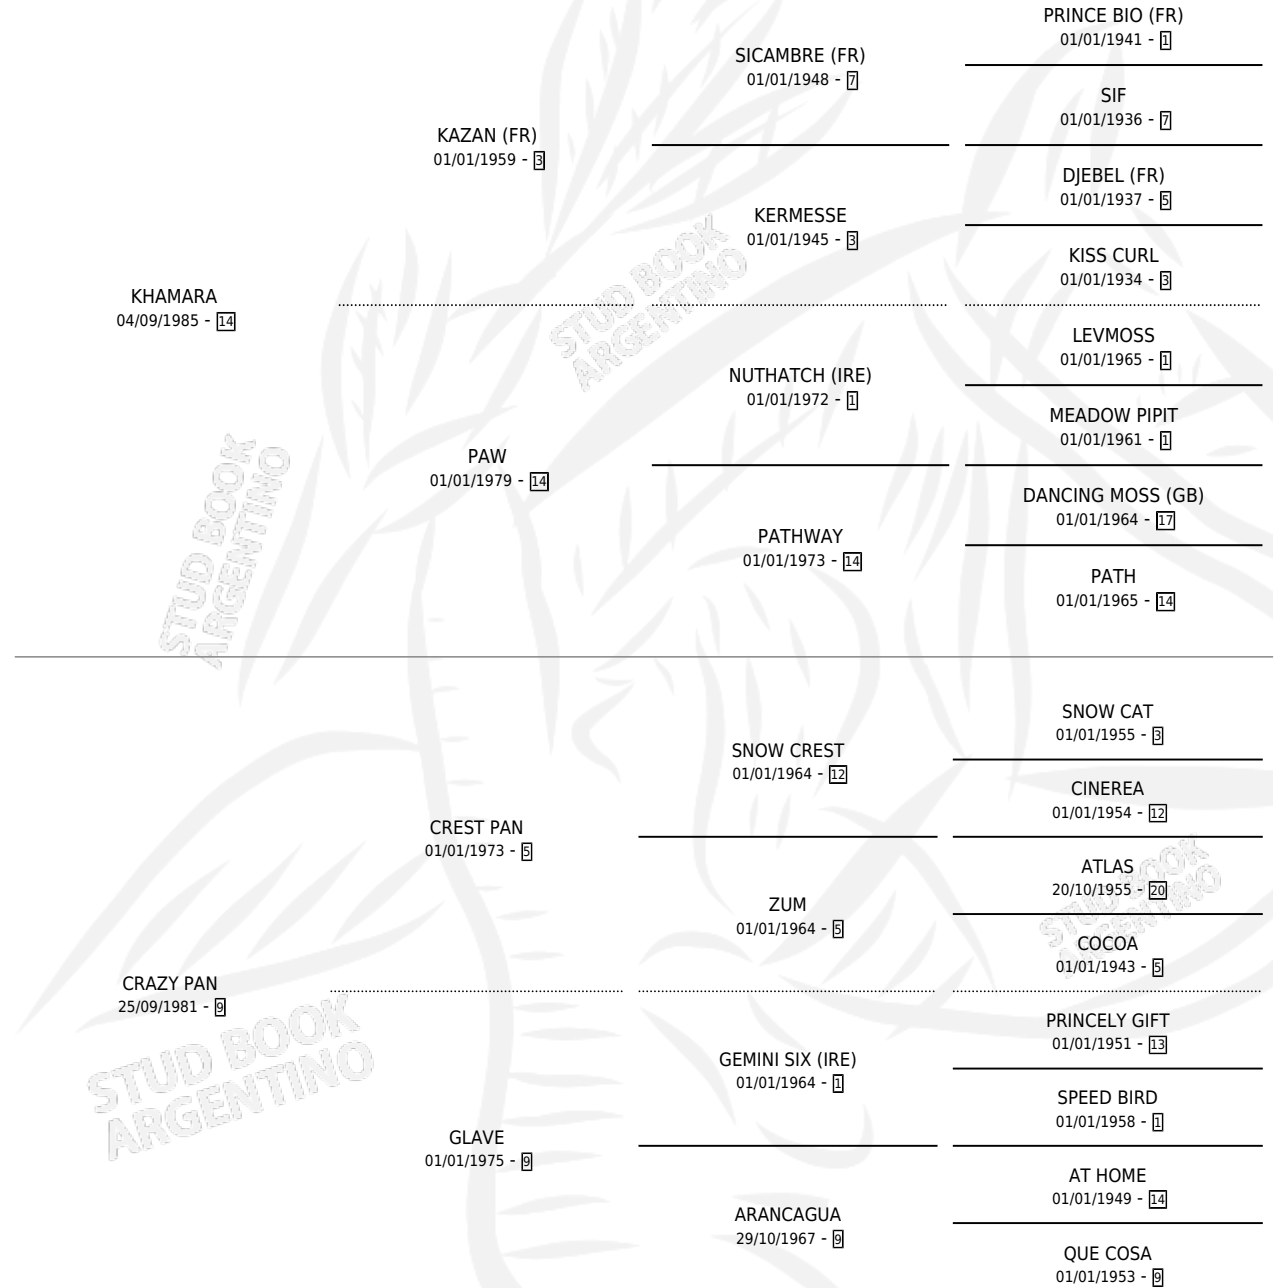

MAS GRANDE

por **KHAMARA** y **CRAZY PAN** por **CREST PAN**

Argentina · Macho · Alazan · SP · 04/07/1993
Familia 9-h · Volumen 35

ESTADO

TIPIFICACIÓN SANGUÍNEA	X
TIPIFICACIÓN POR ADN	X
PASAPORTE	X
IDENTIFICACIÓN POR MICROCHIP	X
REPRODUCTOR	X

Lugar de nacimiento: Alborada

Criador: Alborada

PEDIGREE