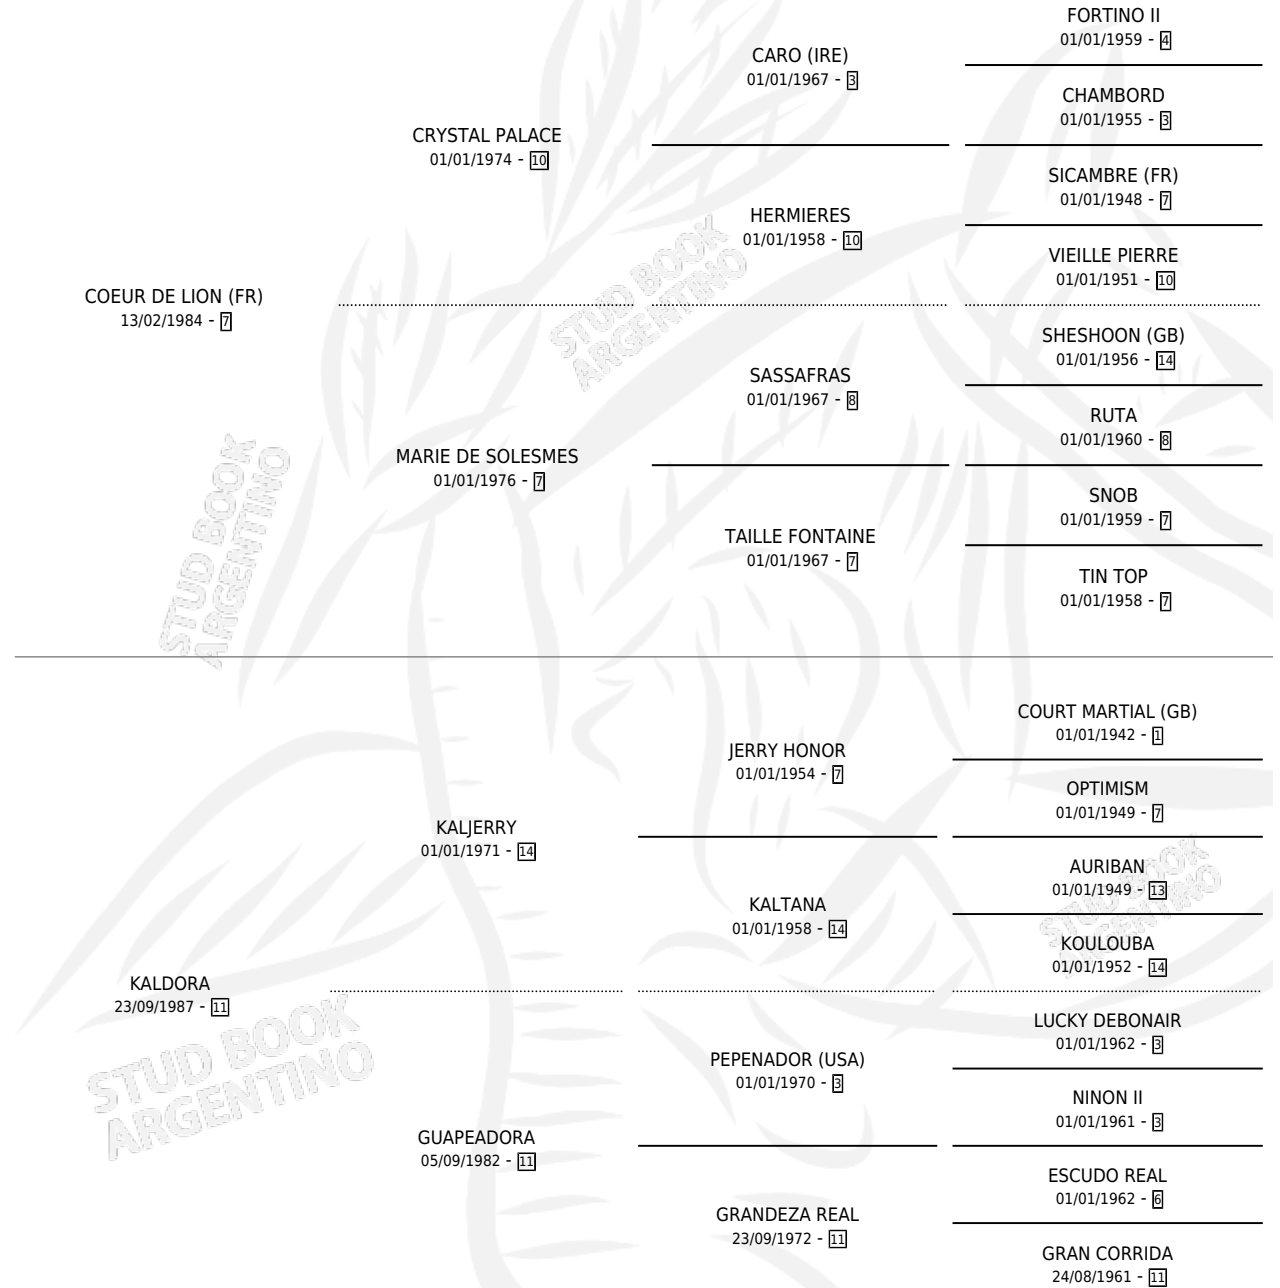

SECRETE D'OR

por COEUR DE LION (FR) y KALDORA por KALJERRY

Argentina · Macho · Tordillo · SP · 03/07/1993
Familia 11-e · Volumen 35

ESTADO

TIPIFICACIÓN SANGUÍNEA	X
TIPIFICACIÓN POR ADN	X
PASAPORTE	X
IDENTIFICACIÓN POR MICROCHIP	X
REPRODUCTOR	X

Lugar de nacimiento: Firmamento

Criador: Firmamento

PEDIGREE

CAMPAÑA

Solo carreras oficiales de Argentina

POR EDAD

EDAD	CC	1°	2°	3°	4°	5°	NP	CLC	CLG	CLCG1	CLGG1	IMPORTE	GANANCIA / CC
2 AÑOS	1	0	0	0	0	0	1	1	0	0	0	\$0	\$0
3 AÑOS	10	2	0	0	0	0	8	2	0	0	0	\$10,150	\$1,015
4 AÑOS	1	0	0	0	0	0	1	0	0	0	0	\$0	\$0
TOTALES	12	2	0	0	0	0	10	3	0	0	0	\$10,150	\$846
%		16.7%	0.0%	0.0%	0.0%	0.0%	83.3%	25.0%	0.0%	0.0%	0.0%		

Ganador de 2 carreras en La Plata - \$10,150, a los 3 años.

POR DISTANCIA

HIPODROMO	CC	1°	2°	3°	4°	5°	NP	CLC	CLG	CLCG1	CLGG1	IMPORTE
PALERMO	2	0	0	0	0	0	2	1	0	0	0	\$0
1600 MTS	2	0	0	0	0	0	2	1	0	0	0	\$0
SAN ISIDRO	3	0	0	0	0	0	3	0	0	0	0	\$0
1200 MTS	1	0	0	0	0	0	1	0	0	0	0	\$0
1400 MTS	1	0	0	0	0	0	1	0	0	0	0	\$0
1600 MTS	1	0	0	0	0	0	1	0	0	0	0	\$0
ROSARIO	2	0	0	0	0	0	2	0	0	0	0	\$0
1600 MTS	1	0	0	0	0	0	1	0	0	0	0	\$0
1200 MTS	1	0	0	0	0	0	1	0	0	0	0	\$0
LA PLATA	5	2	0	0	0	0	3	1	0	0	0	\$10,150
1600 MTS	4	2	0	0	0	0	2	1	0	0	0	\$10,150
1400 MTS	1	0	0	0	0	0	1	0	0	0	0	\$0